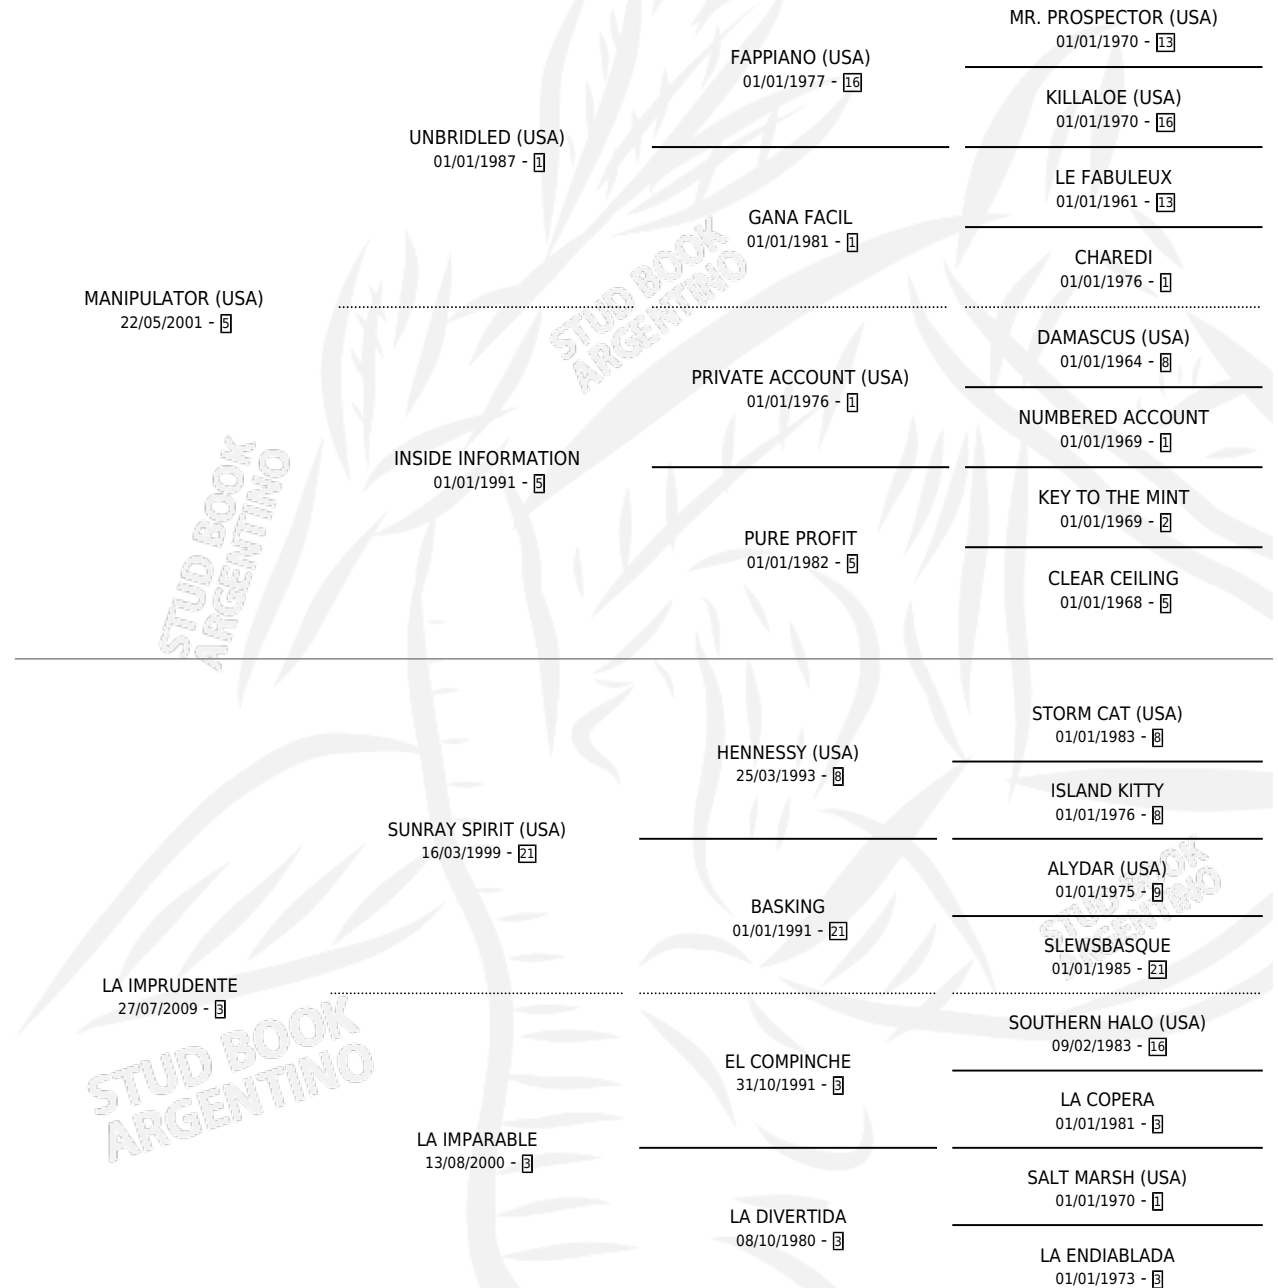

EL CAPITANO

por **MANIPULATOR (USA)** y **LA IMPRUDENTE** por **SUNRAY SPIRIT (USA)**

Argentina · Macho · Zaino · SP · 17/07/2014
Familia 3-h · Volumen 42

ESTADO

TIPIFICACIÓN SANGUÍNEA	X
TIPIFICACIÓN POR ADN	✓
PASAPORTE	✓
IDENTIFICACIÓN POR MICROCHIP	✓
REPRODUCTOR	X

Lugar de nacimiento: La Pasion
Criador: La Pasion

PEDIGREE

EL CAPITANO

Datos oficiales del Stud Book Argentino

Documento generado el 02/05/2026

studbook.org.ar