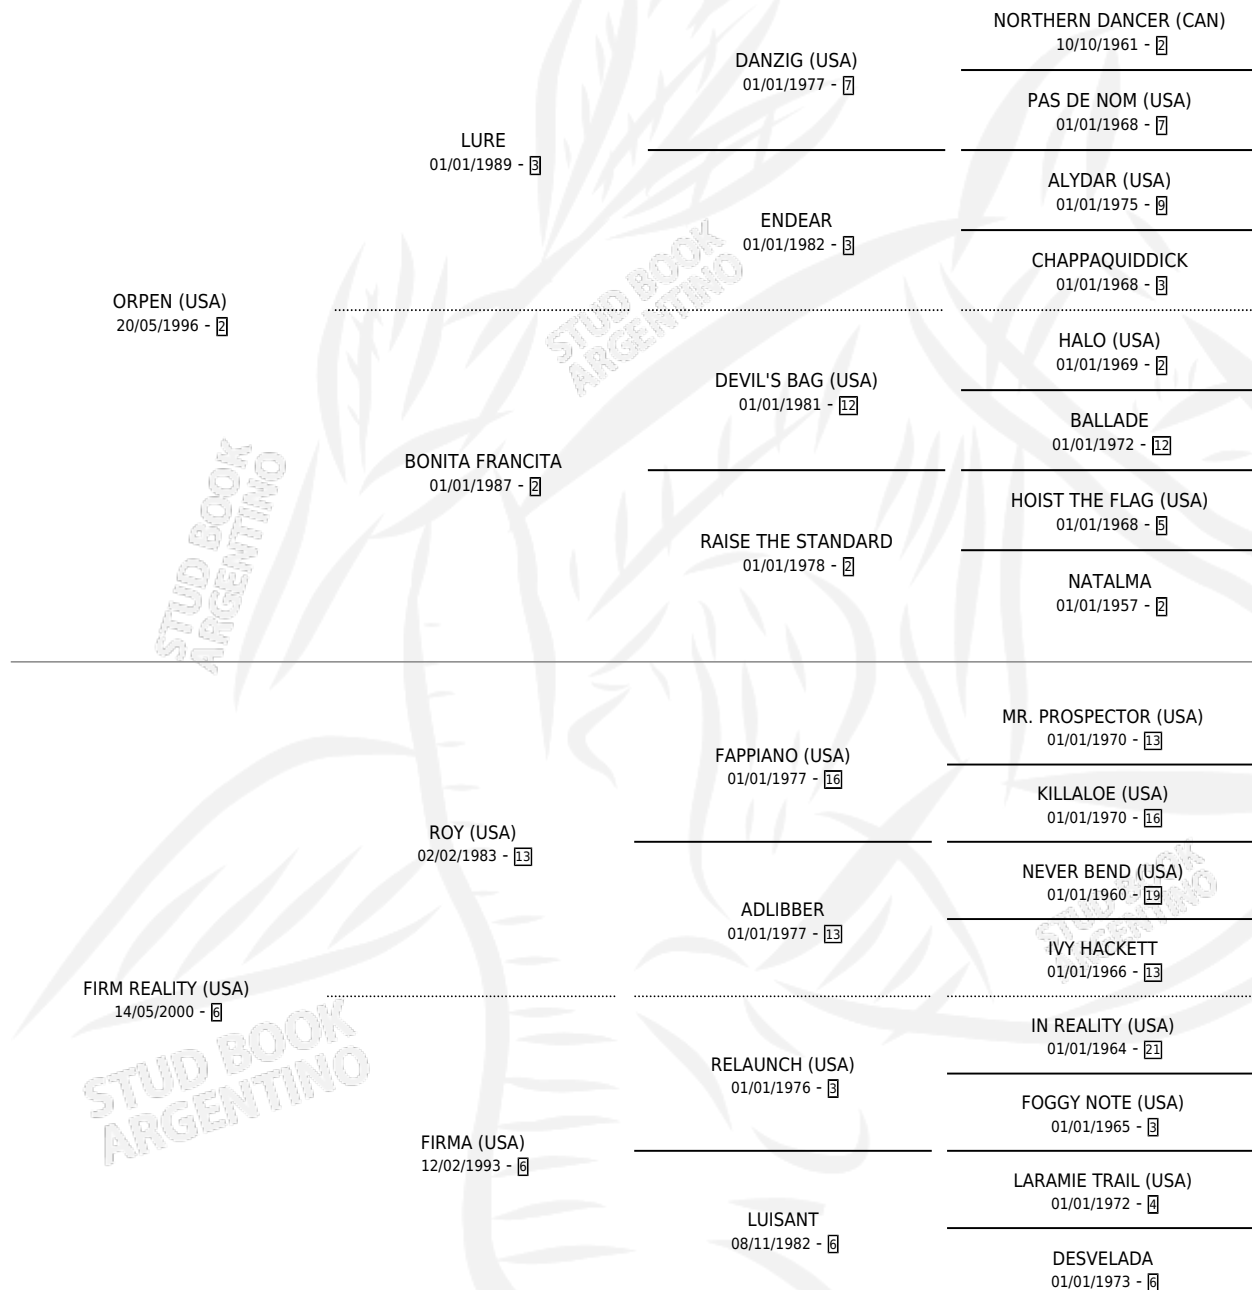

DUPONT

por ORPEN (USA) y FIRM REALITY (USA) por ROY (USA)

Argentina · Macho · Zaino · SP · 01/08/2014
Familia 6-a · Volumen 42

ESTADO

TIPIFICACIÓN SANGUÍNEA	X
TIPIFICACIÓN POR ADN	✓
PASAPORTE	✓
IDENTIFICACIÓN POR MICROCHIP	✓
REPRODUCTOR	X

Lugar de nacimiento: De La Pomme

Criador: De La Pomme

PEDIGREE

CAMPAÑA

Solo carreras oficiales de Argentina

POR EDAD

EDAD	CC	1°	2°	3°	4°	5°	NP	CLC	CLG	CLCG1	CLGG1	IMPORTE	GANANCIA / CC
3 AÑOS	5	1	0	2	1	1	0	0	0	0	0	\$183,440	\$36,688
4 AÑOS	2	0	0	0	0	0	2	0	0	0	0	\$0	\$0
TOTALES	7	1	0	2	1	1	2	0	0	0	0	\$183,440	\$26,206
%		14.3%	0.0%	28.6%	14.3%	14.3%	28.6%	0.0%	0.0%	0.0%	0.0%		