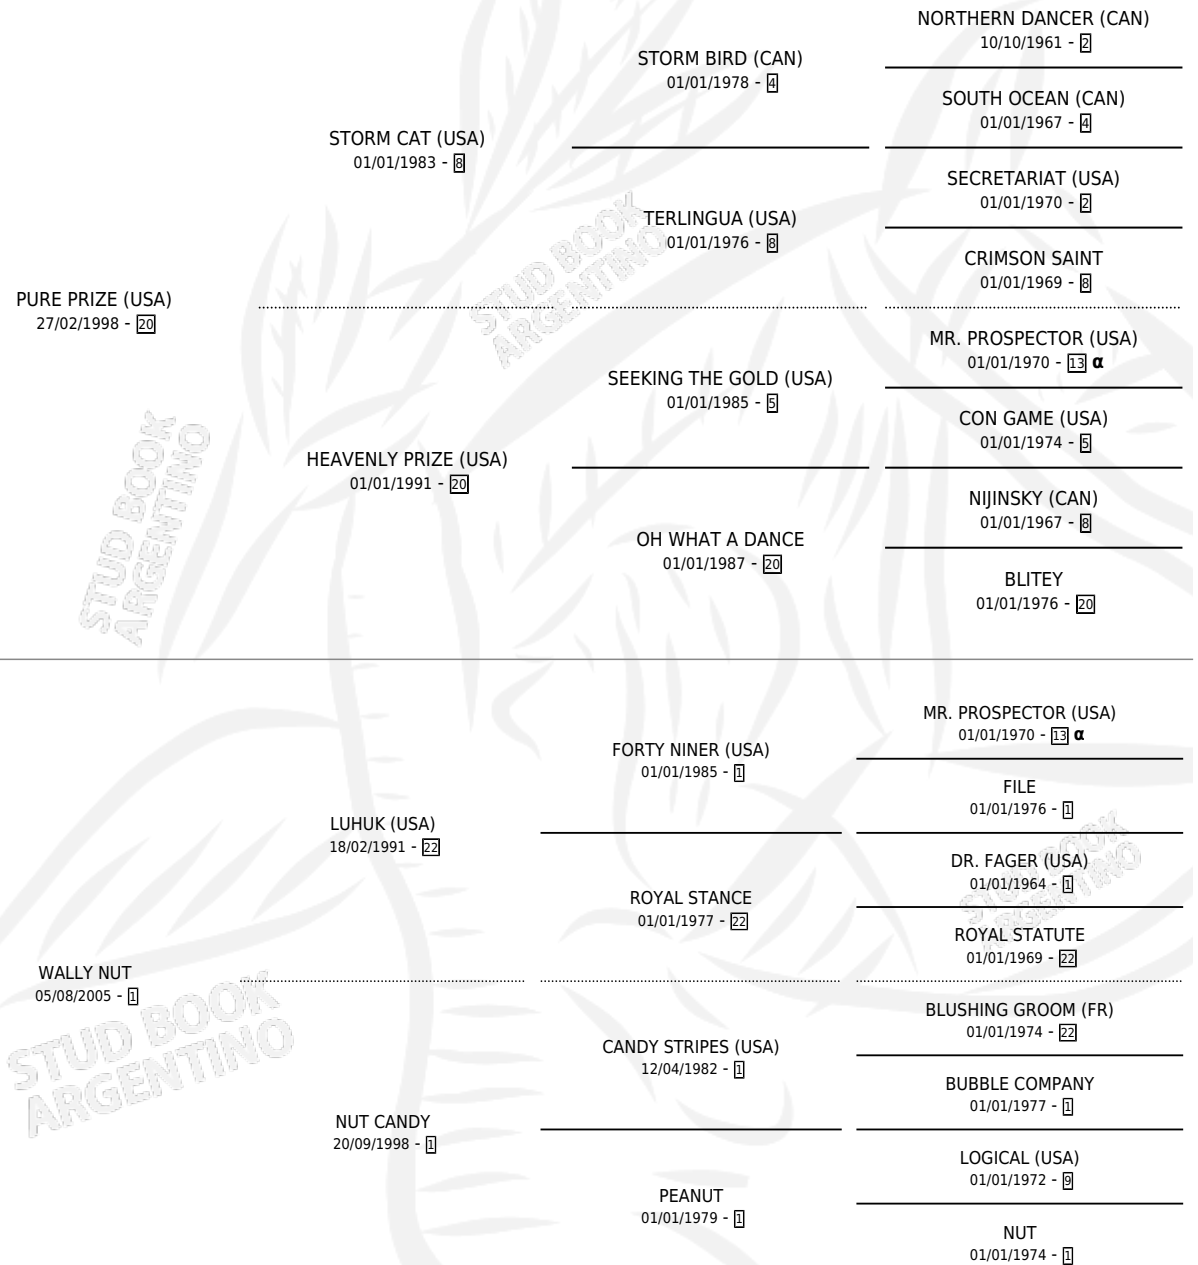

WALNUT GREEN

por **PURE PRIZE (USA)** y **WALLY NUT** por **LUHUK (USA)**

Argentina · Hembra · Alazan · SP · 02/08/2014
Familia 1-m · Volumen 42

ESTADO

TIPIFICACIÓN SANGUÍNEA	X
TIPIFICACIÓN POR ADN	✓
PASAPORTE	✓
IDENTIFICACIÓN POR MICROCHIP	✓
REPRODUCTOR	✓

Lugar de nacimiento: La Manija

Criador: La Manija

~

HIJOS

	MACHOS	HEMBRAS
5 NACIERON	3	2
2 CORRIERON	1	1
1 GANARON	0	1
0 GANADORES CL	0 GANADORES GR	0 GANADORES G1

PEDIGREE

INBREEDING : α