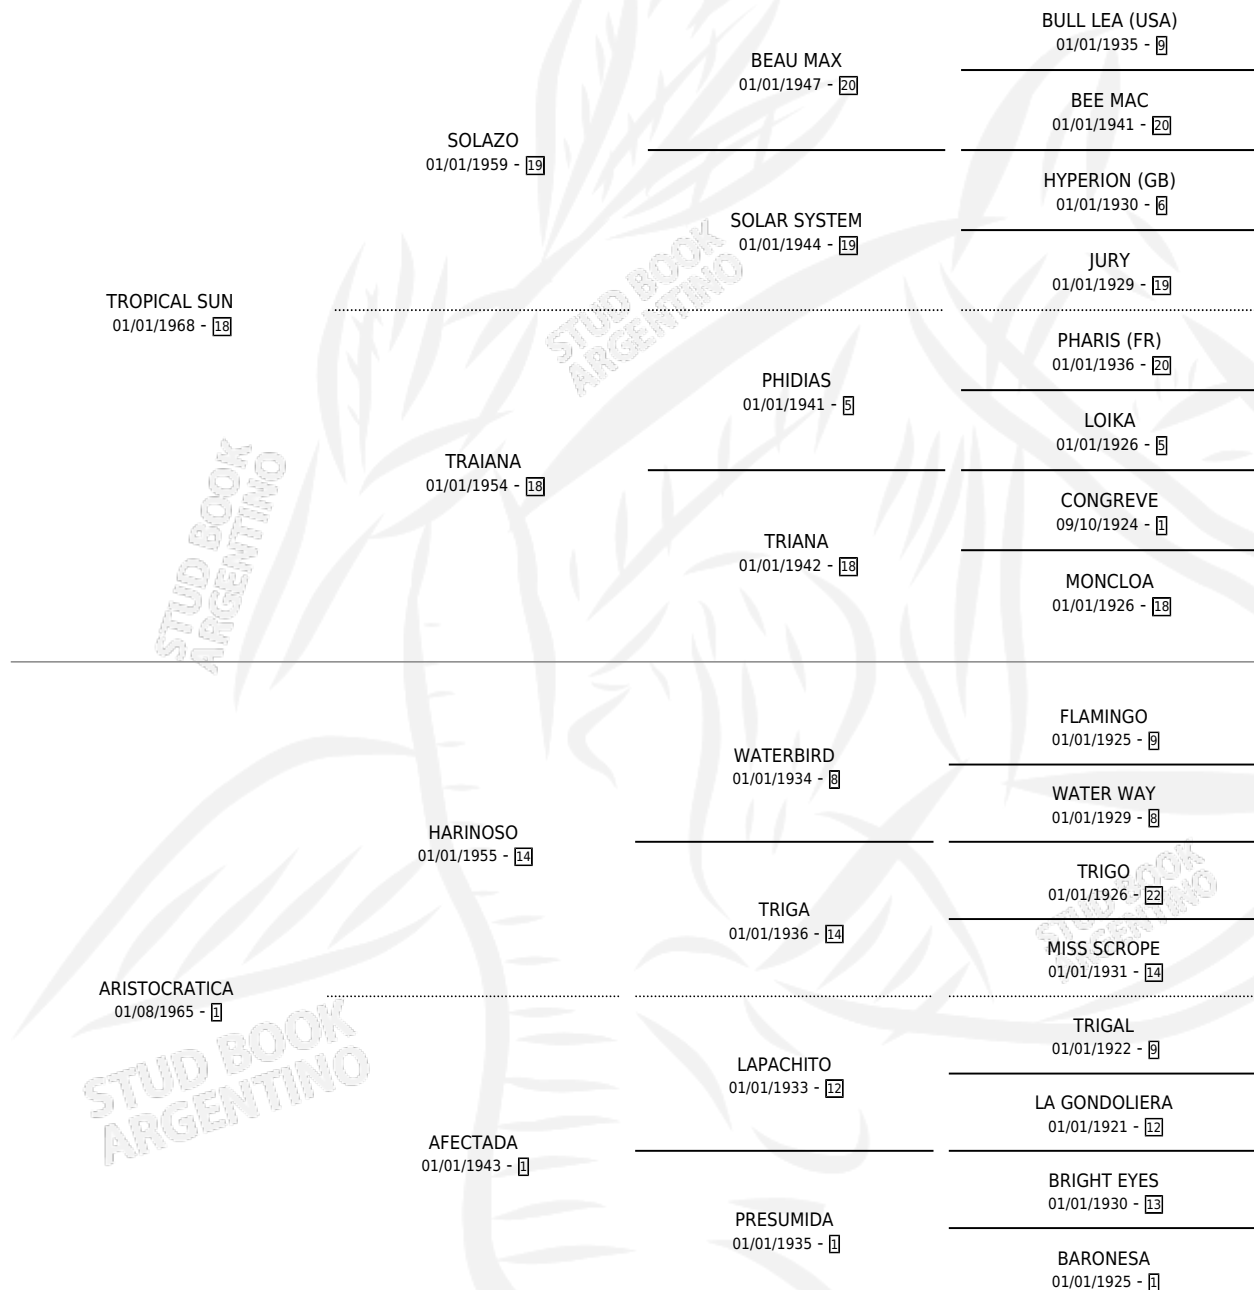

RANCHO BLANCO

por TROPICAL SUN y ARISTOCRATICA por HARINOSO

Argentina · Macho · Alazan · SP · 26/10/1976
Familia 1-g · Volumen 29

ESTADO

TIPIFICACIÓN SANGUÍNEA	X
TIPIFICACIÓN POR ADN	X
PASAPORTE	X
IDENTIFICACIÓN POR MICROCHIP	X
REPRODUCTOR	X

Lugar de nacimiento: Campo particular

Criador: Sin dato

PEDIGREE