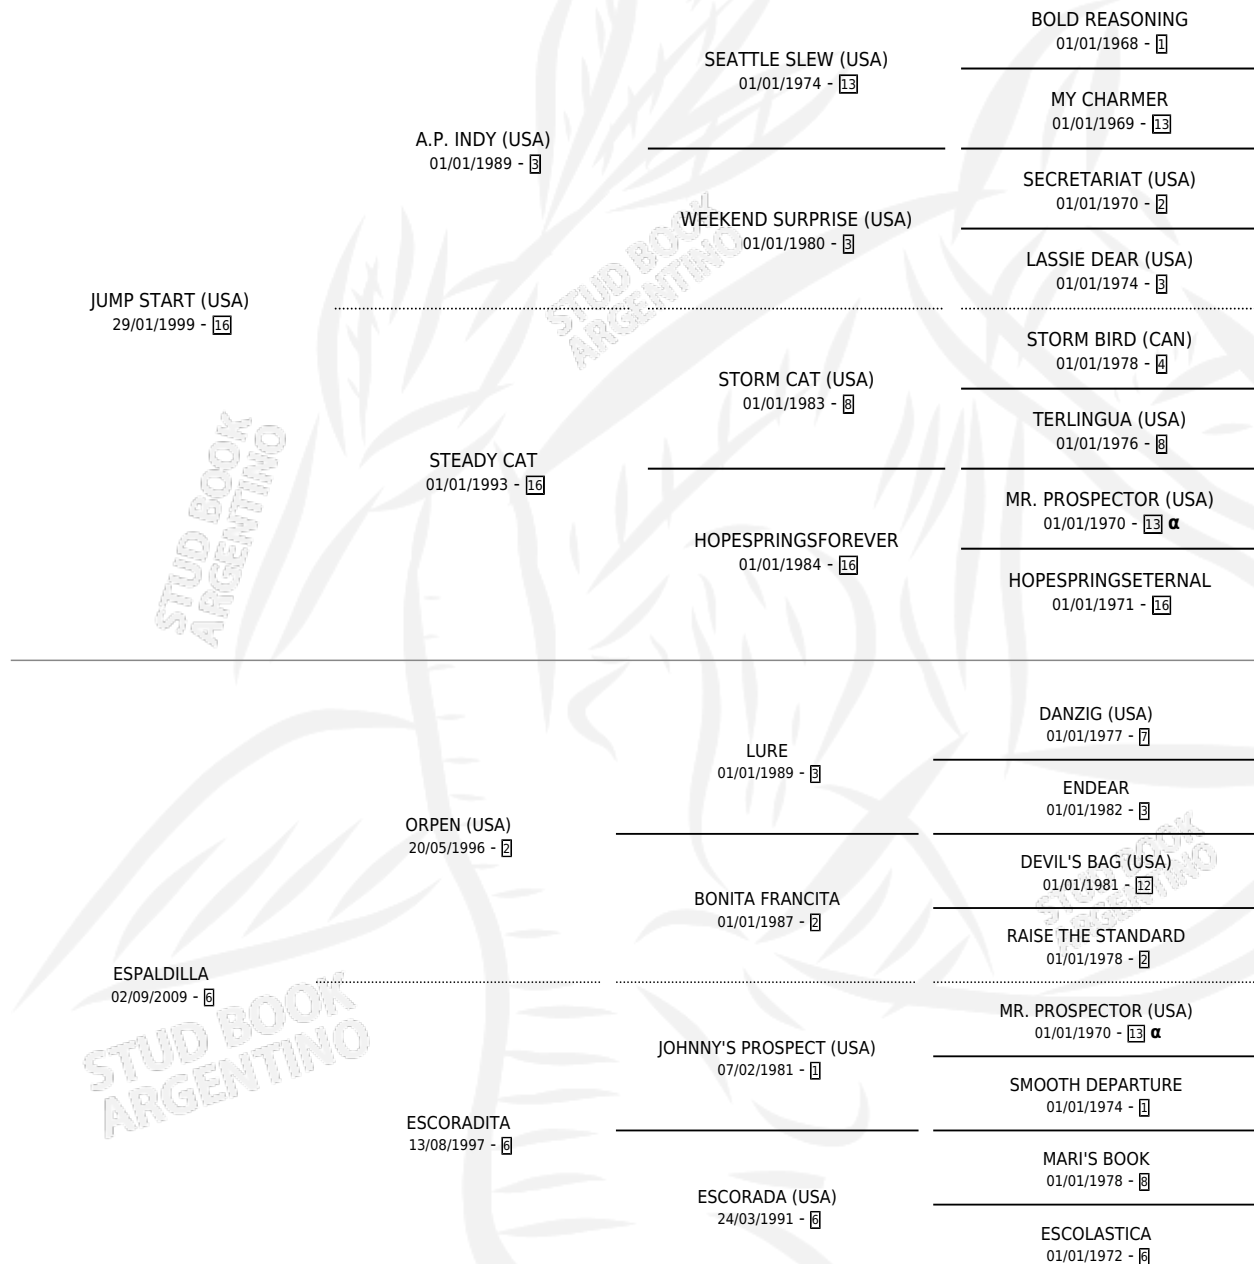

NIÑO MARCO

por **JUMP START (USA)** y **ESPAIDILLA** por **ORPEN (USA)**

Argentina · Macho · Zaino · SP · 02/08/2014
Familia 6-f · Volumen 42

ESTADO

TIPIFICACIÓN SANGUÍNEA	X
TIPIFICACIÓN POR ADN	✓
PASAPORTE	✓
IDENTIFICACIÓN POR MICROCHIP	✓
REPRODUCTOR	X

Lugar de nacimiento: Vieja Ilusion

Criador: Vieja Ilusion

PEDIGREE

INBREEDING : α

CAMPAÑA

Solo carreras oficiales de Argentina

POR EDAD

EDAD	CC	1°	2°	3°	4°	5°	NP	CLC	CLG	CLCG1	CLGG1	IMPORTE	GANANCIA / CC
3 AÑOS	1	0	0	0	0	0	1	0	0	0	0	\$0	\$0
4 AÑOS	2	0	0	0	0	0	2	0	0	0	0	\$0	\$0
5 AÑOS	4	0	1	1	1	0	1	0	0	0	0	\$101,000	\$25,250
TOTALES	7	0	1	1	1	0	4	0	0	0	0	\$101,000	\$14,429
%		0.0%	14.3%	14.3%	14.3%	0.0%	57.1%	0.0%	0.0%	0.0%	0.0%		

Placés en Palermo en 7 carreras disputadas.

POR DISTANCIA

HIPODROMO	CC	1°	2°	3°	4°	5°	NP	CLC	CLG	CLCG1	CLGG1	IMPORTE
PALERMO	6	0	1	1	1	0	3	0	0	0	0	\$101,000
1600 MTS	4	0	1	1	1	0	1	0	0	0	0	\$101,000
2000 MTS	1	0	0	0	0	0	1	0	0	0	0	\$0
1400 MTS	1	0	0	0	0	0	1	0	0	0	0	\$0
SAN ISIDRO	1	0	0	0	0	0	1	0	0	0	0	\$0
2000 MTS	1	0	0	0	0	0	1	0	0	0	0	\$0