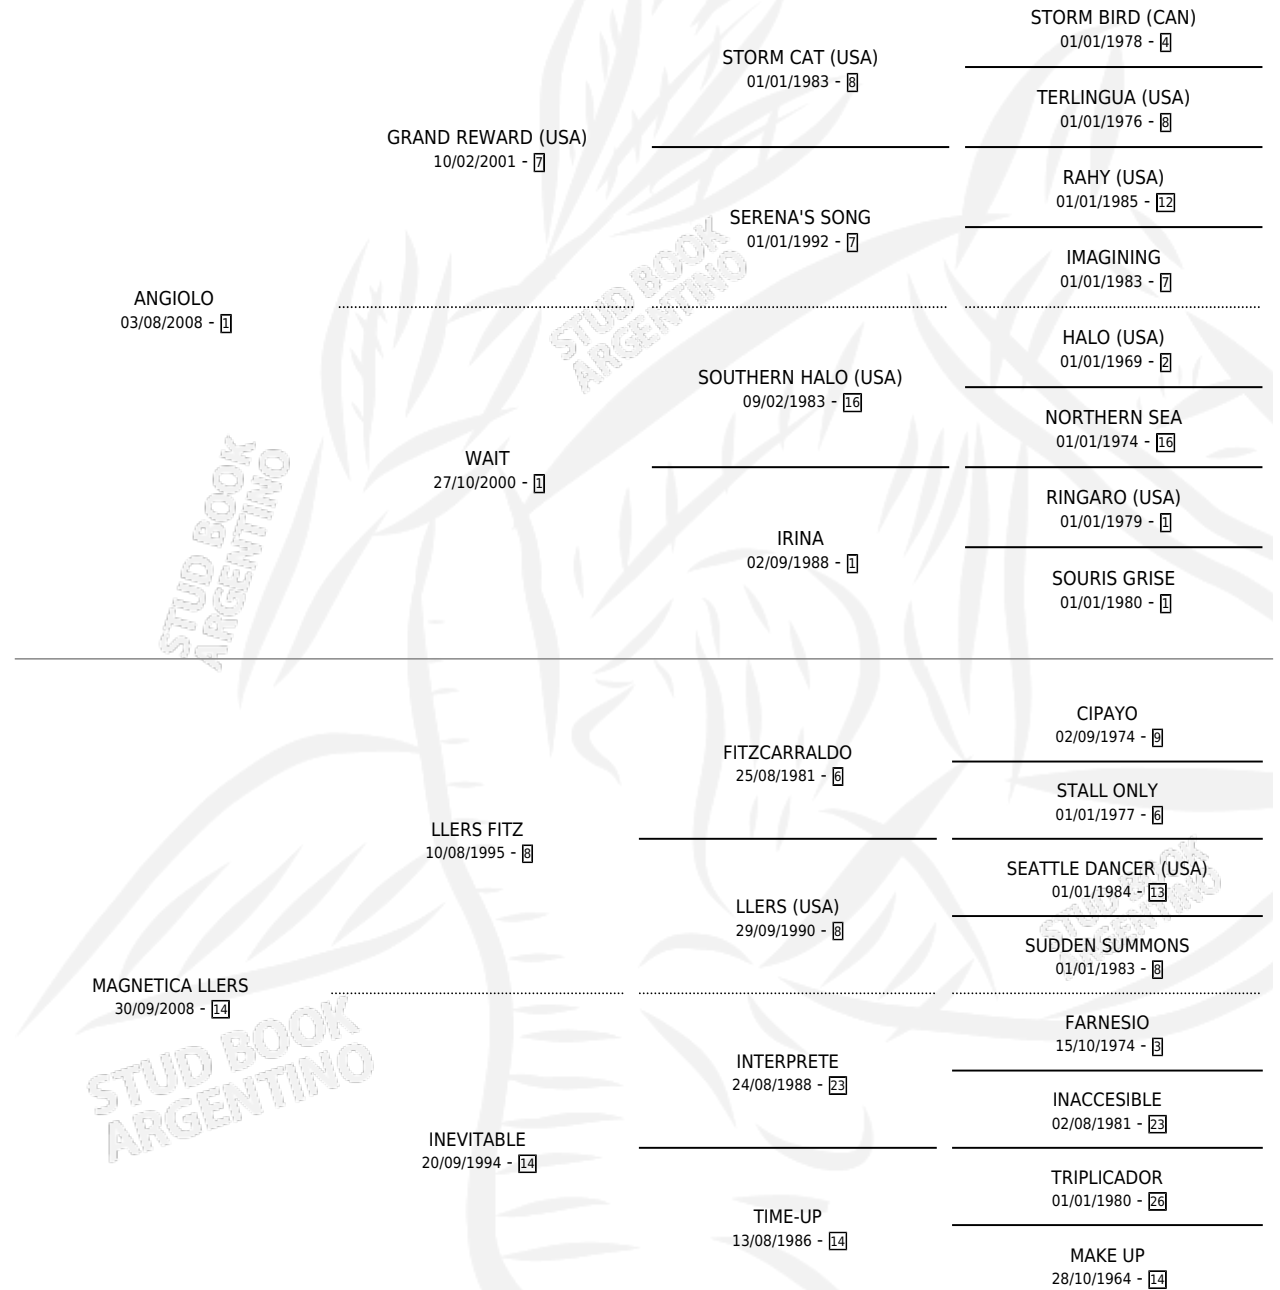

ABINGDON

por ANGIOLO y MAGNETICA LLERS por LLERS FITZ

Argentina · Macho · Zaino · SP · 26/07/2014
Familia 14 · Volumen 42

ESTADO

TIPIFICACIÓN SANGUÍNEA	X
TIPIFICACIÓN POR ADN	✓
PASAPORTE	✓
IDENTIFICACIÓN POR MICROCHIP	✓
REPRODUCTOR	X

Lugar de nacimiento: El Paraiso

Criador: El Paraiso

PEDIGREE

CAMPAÑA

Solo carreras oficiales de Argentina

POR EDAD

EDAD	CC	1°	2°	3°	4°	5°	NP	CLC	CLG	CLCG1	CLGG1	IMPORTE	GANANCIA / CC
2 AÑOS	3	0	0	0	1	0	2	0	0	0	0	\$12,960	\$4,320
TOTALES	3	0	0	0	1	0	2	0	0	0	0	\$12,960	\$4,320
%		0.0%	0.0%	0.0%	33.3%	0.0%	66.7%	0.0%	0.0%	0.0%	0.0%		