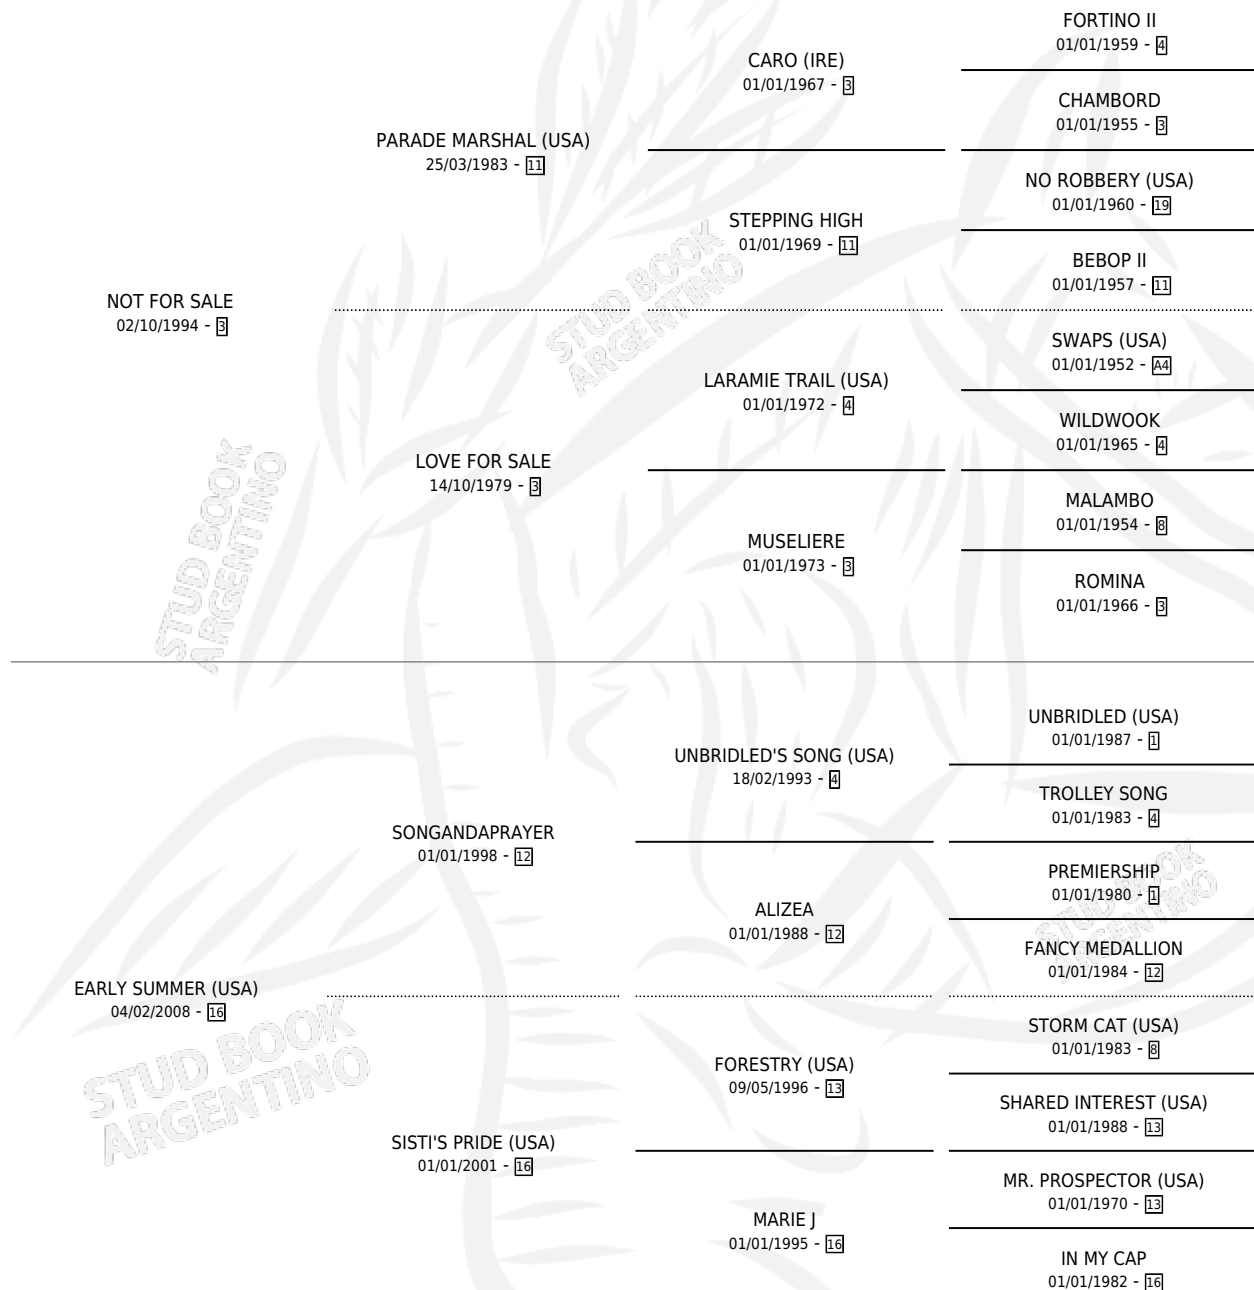

TAFI DEL VALLE

por NOT FOR SALE y EARLY SUMMER (USA) por
SONGANDAPRAYER

Argentina · Macho · Zaino · SP · 27/07/2014
Familia 16-h · Volumen 42

ESTADO

TIPIFICACIÓN SANGUÍNEA	X
TIPIFICACIÓN POR ADN	✓
PASAPORTE	✓
IDENTIFICACIÓN POR MICROCHIP	✓
REPRODUCTOR	X

Lugar de nacimiento: El Paraiso
Criador: El Paraiso

PEDIGREE

CAMPAÑA

Solo carreras oficiales de Argentina

POR EDAD

EDAD	CC	1°	2°	3°	4°	5°	NP	CLC	CLG	CLCG1	CLGG1	IMPORTE	GANANCIA / CC
2 AÑOS	5	0	1	1	1	1	1	0	0	0	0	\$96,480	\$19,296
3 AÑOS	3	0	0	1	0	0	2	0	0	0	0	\$26,400	\$8,800
4 AÑOS	15	3	5	1	1	1	4	0	0	0	0	\$685,080	\$45,672
5 AÑOS	1	0	1	0	0	0	0	0	0	0	0	\$38,500	\$38,500
6 AÑOS	5	1	0	1	1	0	2	0	0	0	0	\$71,500	\$14,300
7 AÑOS	5	0	1	1	0	0	3	0	0	0	0	\$220,000	\$44,000
8 AÑOS	1	0	0	0	0	0	1	0	0	0	0	\$0	\$0
TOTALES	35	4	8	5	3	2	13	0	0	0	0	\$1,137,960	\$32,513
%		11.4%	22.9%	14.3%	8.6%	5.7%	37.1%	0.0%	0.0%	0.0%	0.0%		