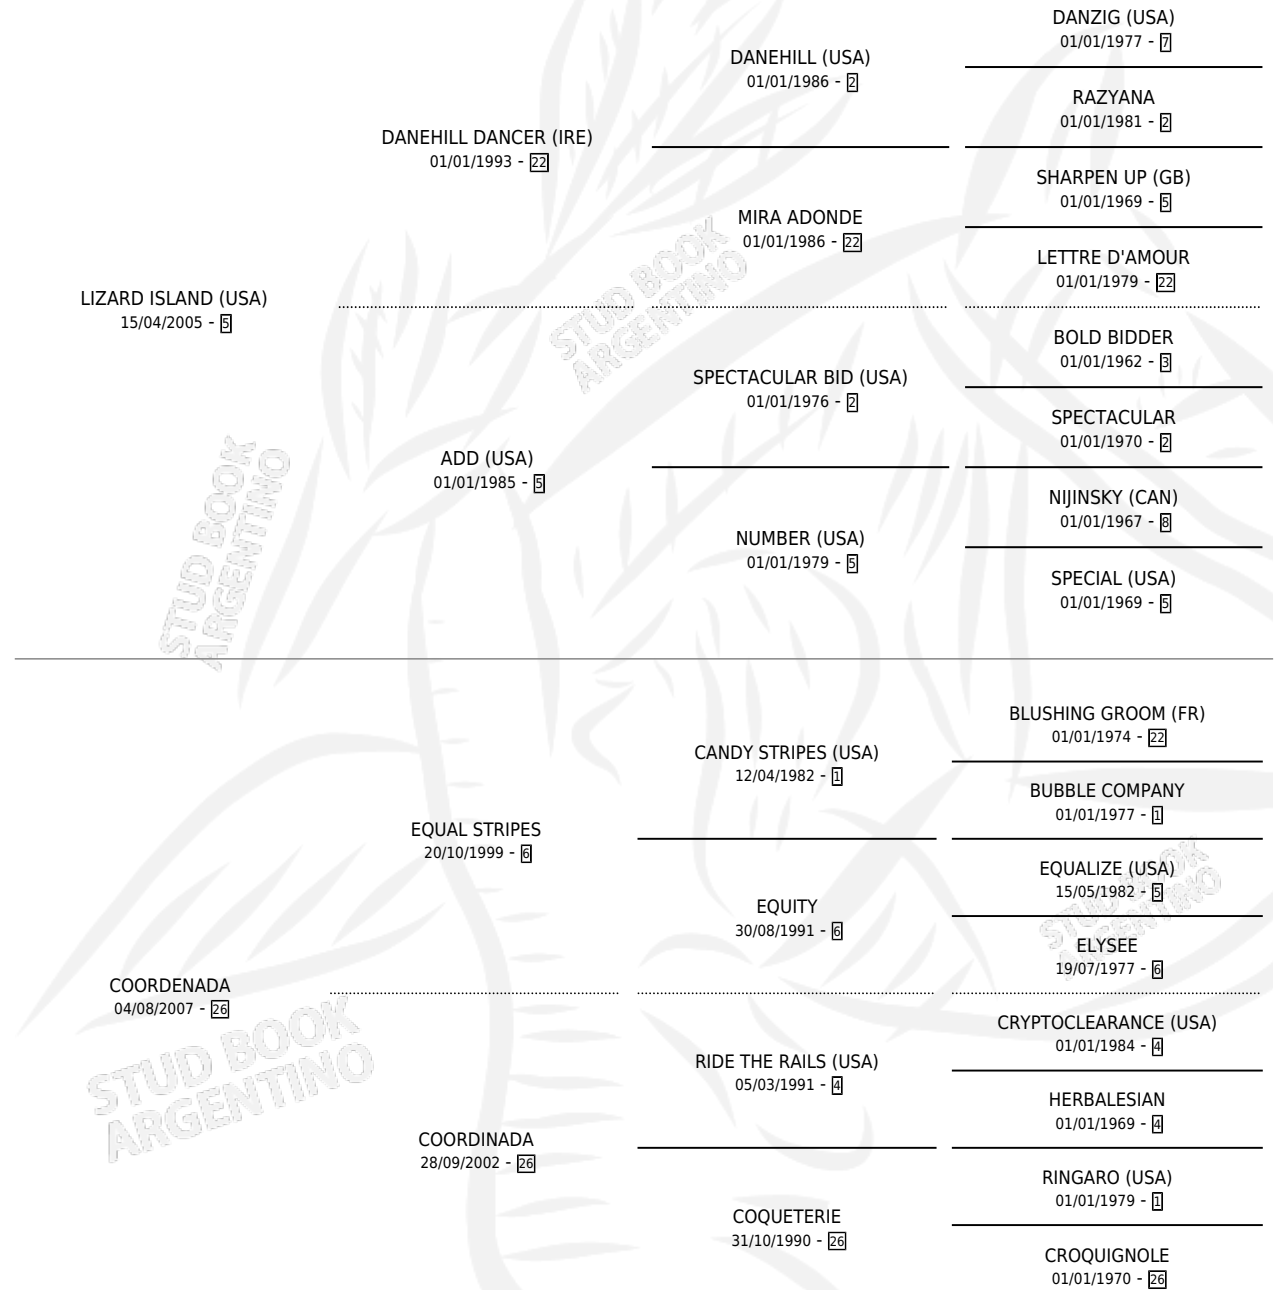

CONSPIRADA

por LIZARD ISLAND (USA) y COORDENADA por EQUAL STRIPES

Argentina · Hembra · Zaino · SP · 16/07/2014
Familia 26 · Volumen 42

ESTADO

TIPIFICACIÓN SANGUÍNEA	X
TIPIFICACIÓN POR ADN	✓
PASAPORTE	✓
IDENTIFICACIÓN POR MICROCHIP	✓
REPRODUCTOR	✓

Lugar de nacimiento: Abolengo
Criador: Abolengo

~

HIJOS

	MACHOS	HEMBRAS
5 NACIERON	0	5
1 CORRIERON	0	1
1 GANARON	0	1
0 GANADORES CL	0 GANADORES GR	0 GANADORES G1

PEDIGREE