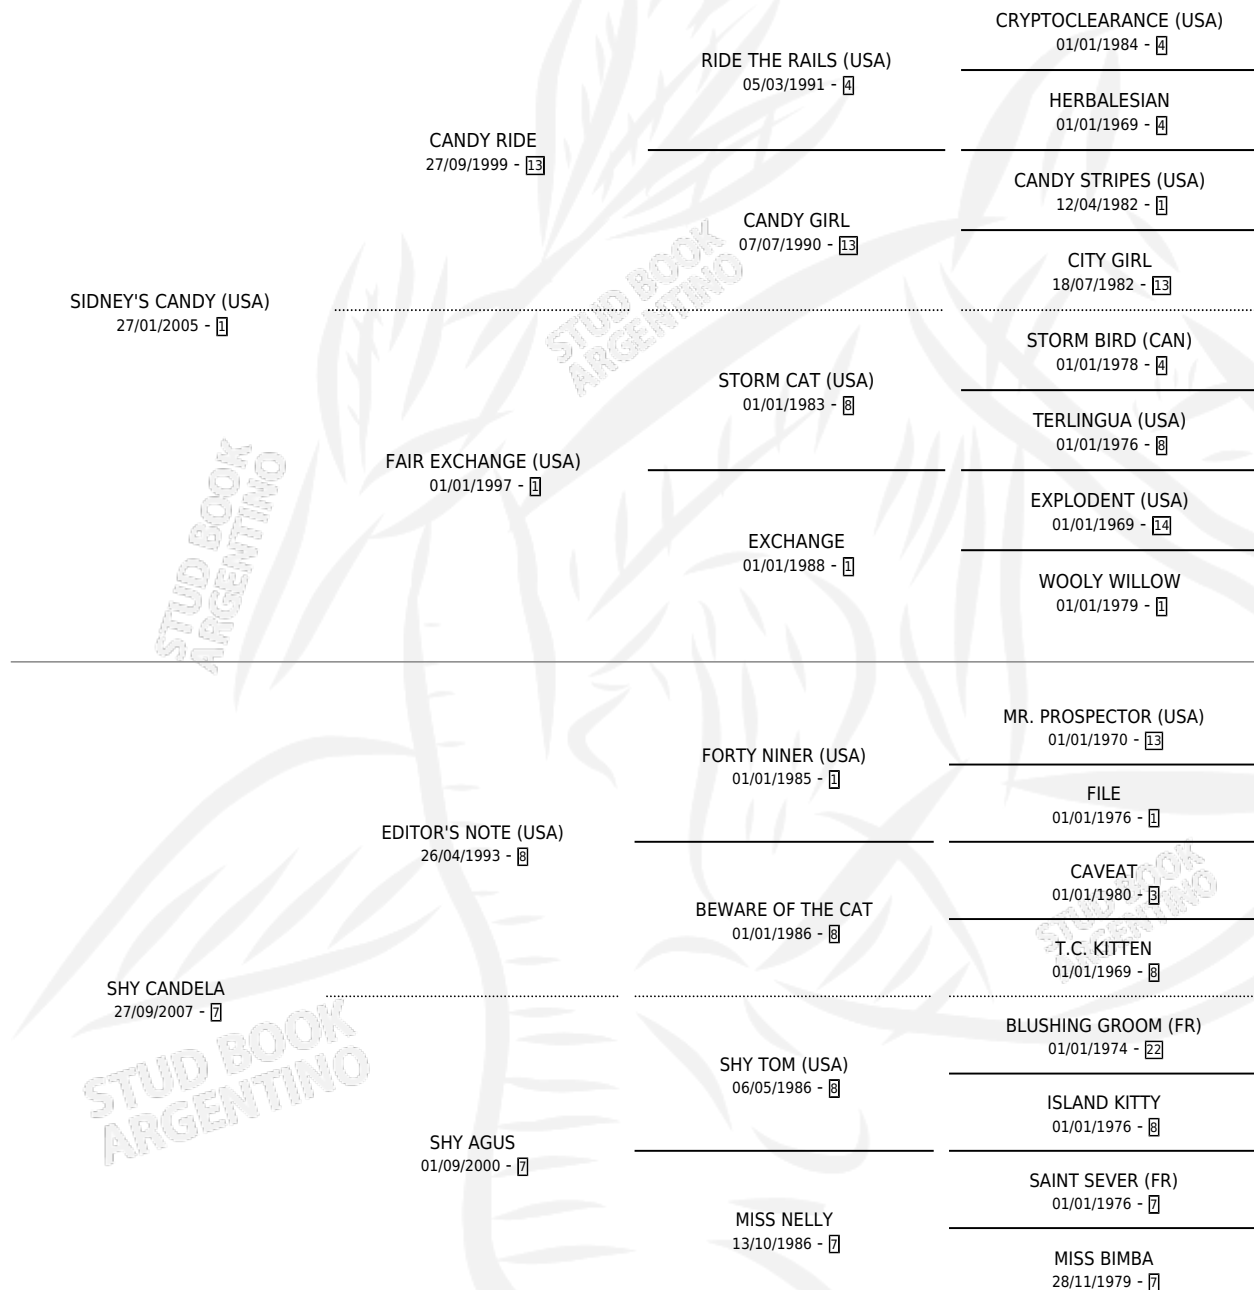

SHY CANDY

por **SIDNEY'S CANDY (USA)** y **SHY CANDELA** por **EDITOR'S NOTE (USA)**

Argentina · Hembra · Alazan · SP · 19/07/2014
Familia 7 · Volumen 42

ESTADO

TIPIFICACIÓN SANGUÍNEA	X
TIPIFICACIÓN POR ADN	✓
PASAPORTE	✓
IDENTIFICACIÓN POR MICROCHIP	✓
REPRODUCTOR	✓

Lugar de nacimiento: La Pasion
Criador: La Pasion

~

HIJOS

	MACHOS	HEMBRAS
4 NACIERON	4	0
2 CORRIERON	2	0
1 GANARON	1	0
0 GANADORES CL	0 GANADORES GR	0 GANADORES G1

PEDIGREE

CAMPAÑA

Solo carreras oficiales de Argentina