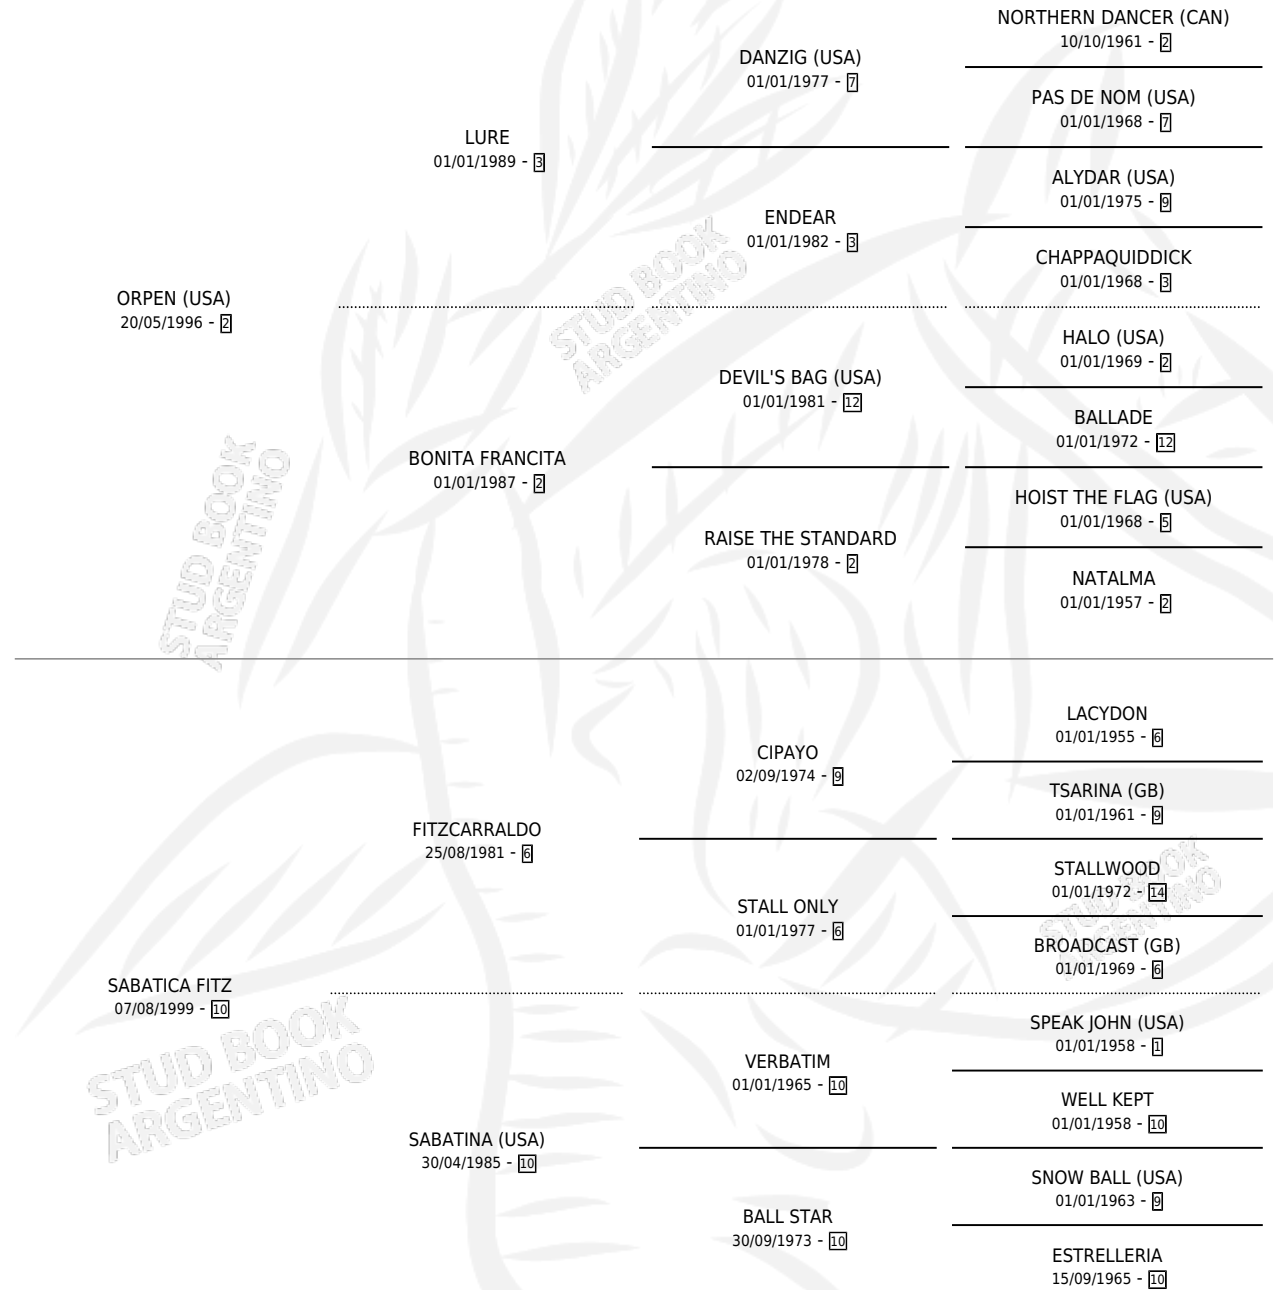

SAMBAYONNY

por **ORPEN (USA)** y **SABATICA FITZ** por **FITZCARRALDO**

Argentina · Macho · Zaino · SP · 21/07/2014
Familia 10 · Volumen 42

ESTADO

TIPIFICACIÓN SANGUÍNEA	X
TIPIFICACIÓN POR ADN	✓
PASAPORTE	✓
IDENTIFICACIÓN POR MICROCHIP	✓
REPRODUCTOR	X

Lugar de nacimiento: La Pasion

Criador: La Pasion

PEDIGREE

CAMPAÑA

Solo carreras oficiales de Argentina

POR EDAD

EDAD	CC	1°	2°	3°	4°	5°	NP	CLC	CLG	CLCG1	CLGG1	IMPORTE	GANANCIA / CC
3 AÑOS	6	1	2	0	0	2	1	0	0	0	0	\$263,500	\$43,917
4 AÑOS	6	2	1	0	1	1	1	1	0	0	0	\$323,250	\$53,875
TOTALES	12	3	3	0	1	3	2	1	0	0	0	\$586,750	\$48,896
%		25.0%	25.0%	0.0%	8.3%	25.0%	16.7%	8.3%	0.0%	0.0%	0.0%		