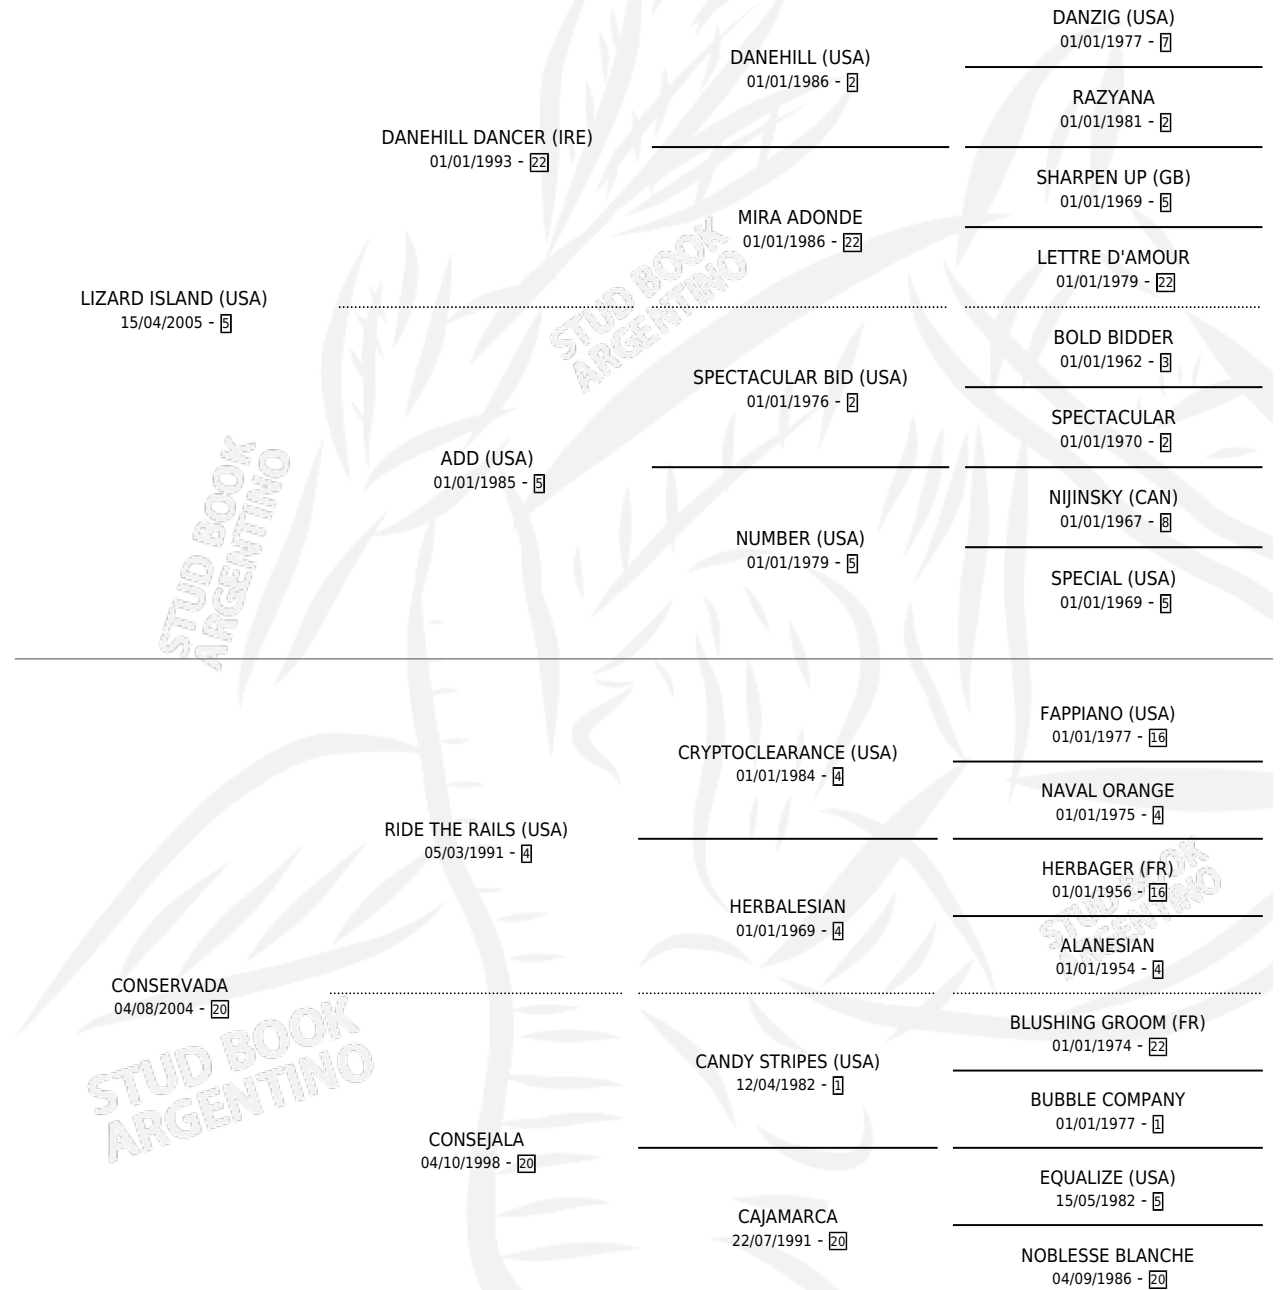

CONSTANCIA FISCAL

por LIZARD ISLAND (USA) y CONSERVADA por RIDE THE RAILS (USA)

Argentina · Hembra · Zaino · SP · 28/07/2014
Familia 20 · Volumen 42

ESTADO

TIPIFICACIÓN SANGUÍNEA	X
TIPIFICACIÓN POR ADN	✓
PASAPORTE	X
IDENTIFICACIÓN POR MICROCHIP	✓
REPRODUCTOR	X

Lugar de nacimiento: La Pasion
Criador: La Pasion

PEDIGREE

CONSTANCIA FISCAL

Datos oficiales del Stud Book Argentino

Documento generado el 12/05/2026

studbook.org.ar