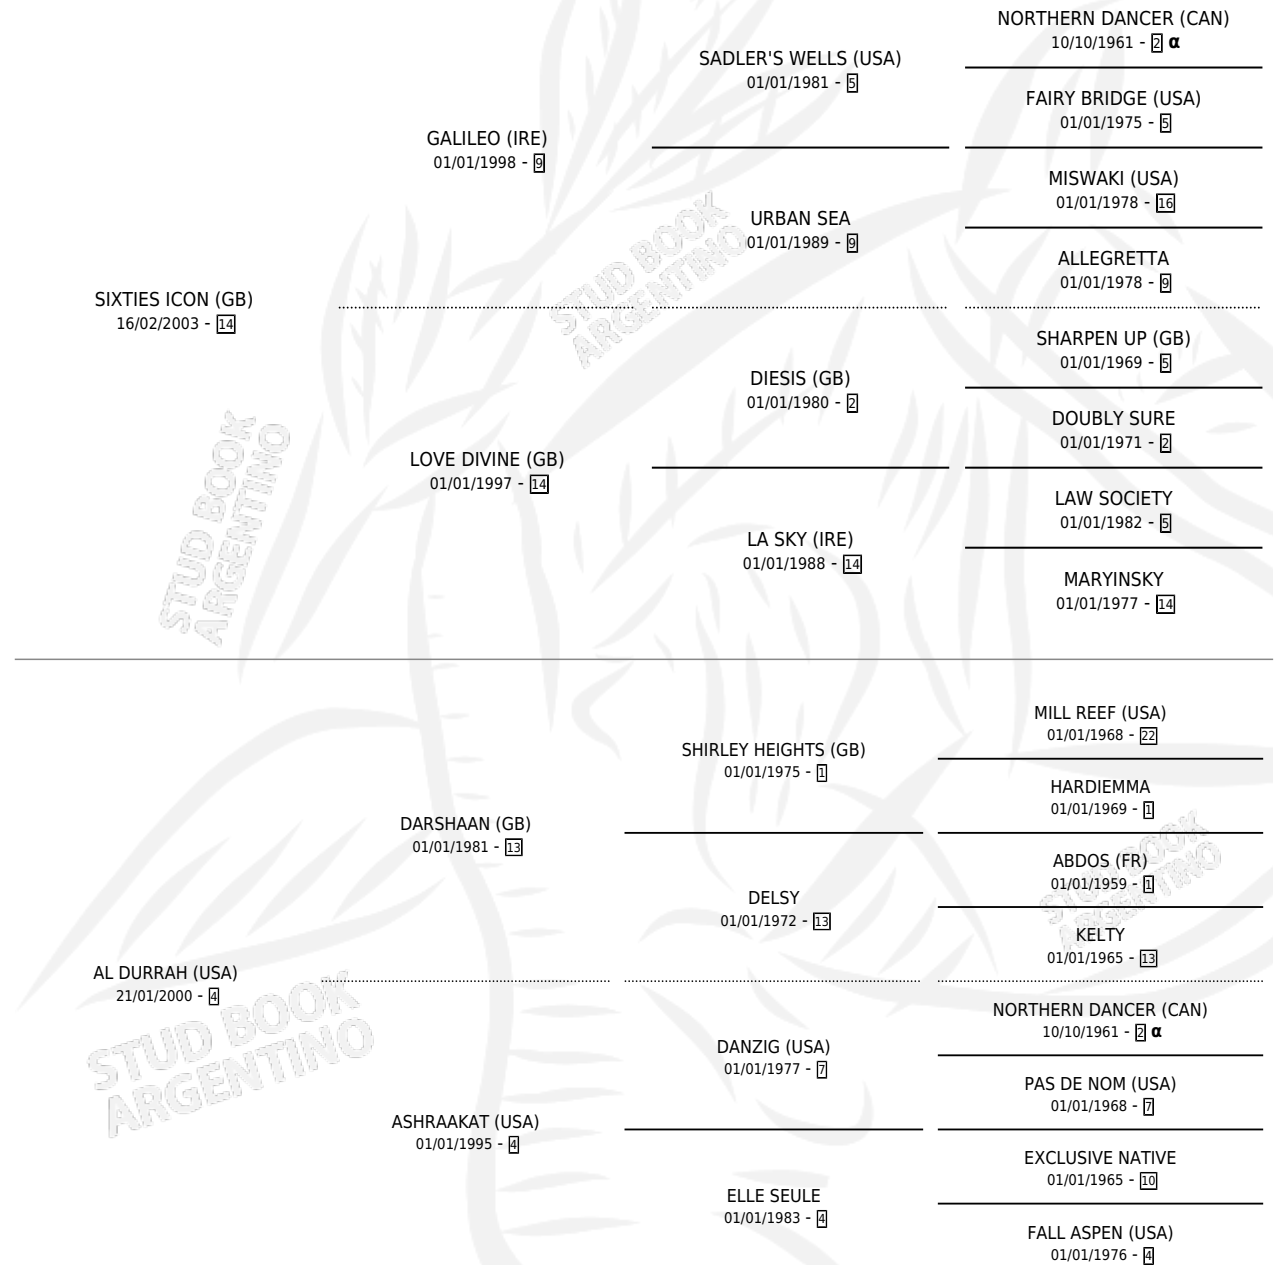

# ABI DI ORU

por **SIXTIES ICON (GB)** y **AL DURRAH (USA)** por **DARSHAAN (GB)**

Argentina · Macho · Alazan · SP · 29/07/2014  
Familia 4-m · Volumen 42

## ESTADO

TIPIFICACIÓN SANGUÍNEA	X
TIPIFICACIÓN POR ADN	✓
PASAPORTE	✓
IDENTIFICACIÓN POR MICROCHIP	✓
REPRODUCTOR	X

**Lugar de nacimiento:** La Pasion  
**Criador:** La Pasion

## PEDIGREE

INBREEDING :  $\alpha$