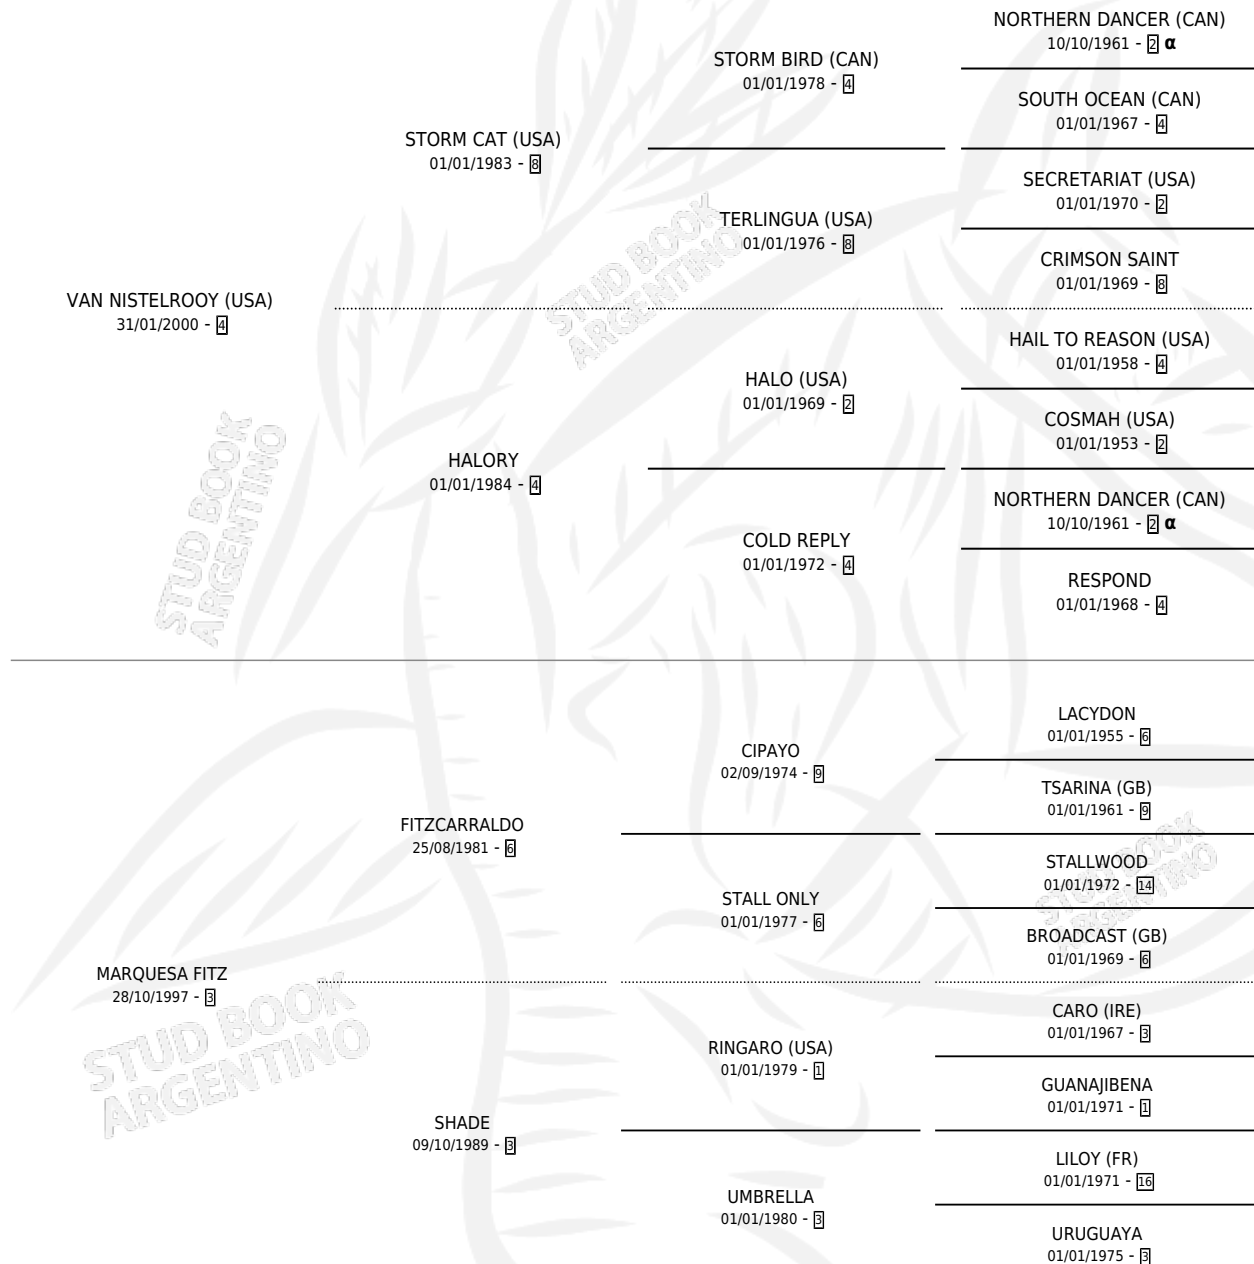

MARQUESA NISTEL

por VAN NISTELROOY (USA) y MARQUESA FITZ por FITZCARRALDO

Argentina · Hembra · Zaino · SP · 18/07/2014
Familia 3-d · Volumen 42

ESTADO

TIPIFICACIÓN SANGUÍNEA	X
TIPIFICACIÓN POR ADN	✓
PASAPORTE	✓
IDENTIFICACIÓN POR MICROCHIP	✓
REPRODUCTOR	✓

Lugar de nacimiento: Firmamento
Criador: Firmamento

~

HIJOS

	MACHOS	HEMBRAS
2 NACIERON	2	0
2 CORRIERON	2	0
1 GANARON	1	0
0 GANADORES CL	0 GANADORES GR	0 GANADORES G1

PEDIGREE

INBREEDING : α

CAMPAÑA

Solo carreras oficiales de Argentina