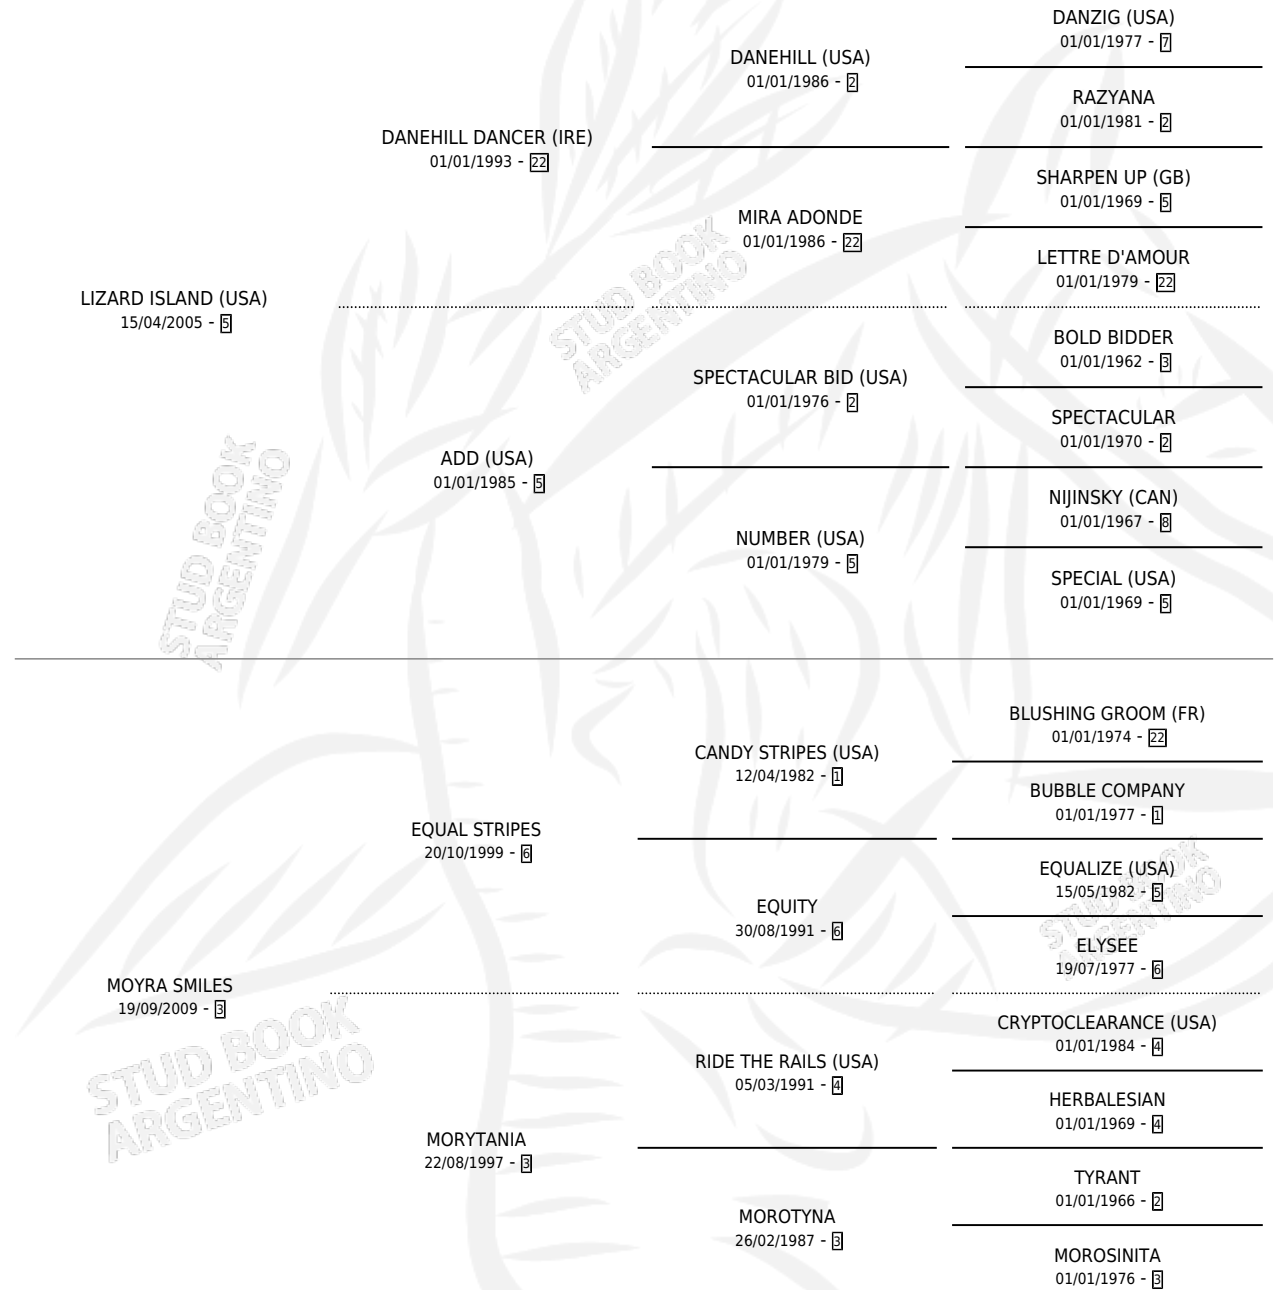

MORE SENCE

por LIZARD ISLAND (USA) y MOYRA SMILES por EQUAL STRIPES

Argentina · Macho · Zaino · SP · 24/07/2014
Familia 3-b · Volumen 42

ESTADO

TIPIFICACIÓN SANGUÍNEA	X
TIPIFICACIÓN POR ADN	X
PASAPORTE	X
IDENTIFICACIÓN POR MICROCHIP	X
REPRODUCTOR	X

Lugar de nacimiento: Abolengo
Criador: Abolengo

PEDIGREE