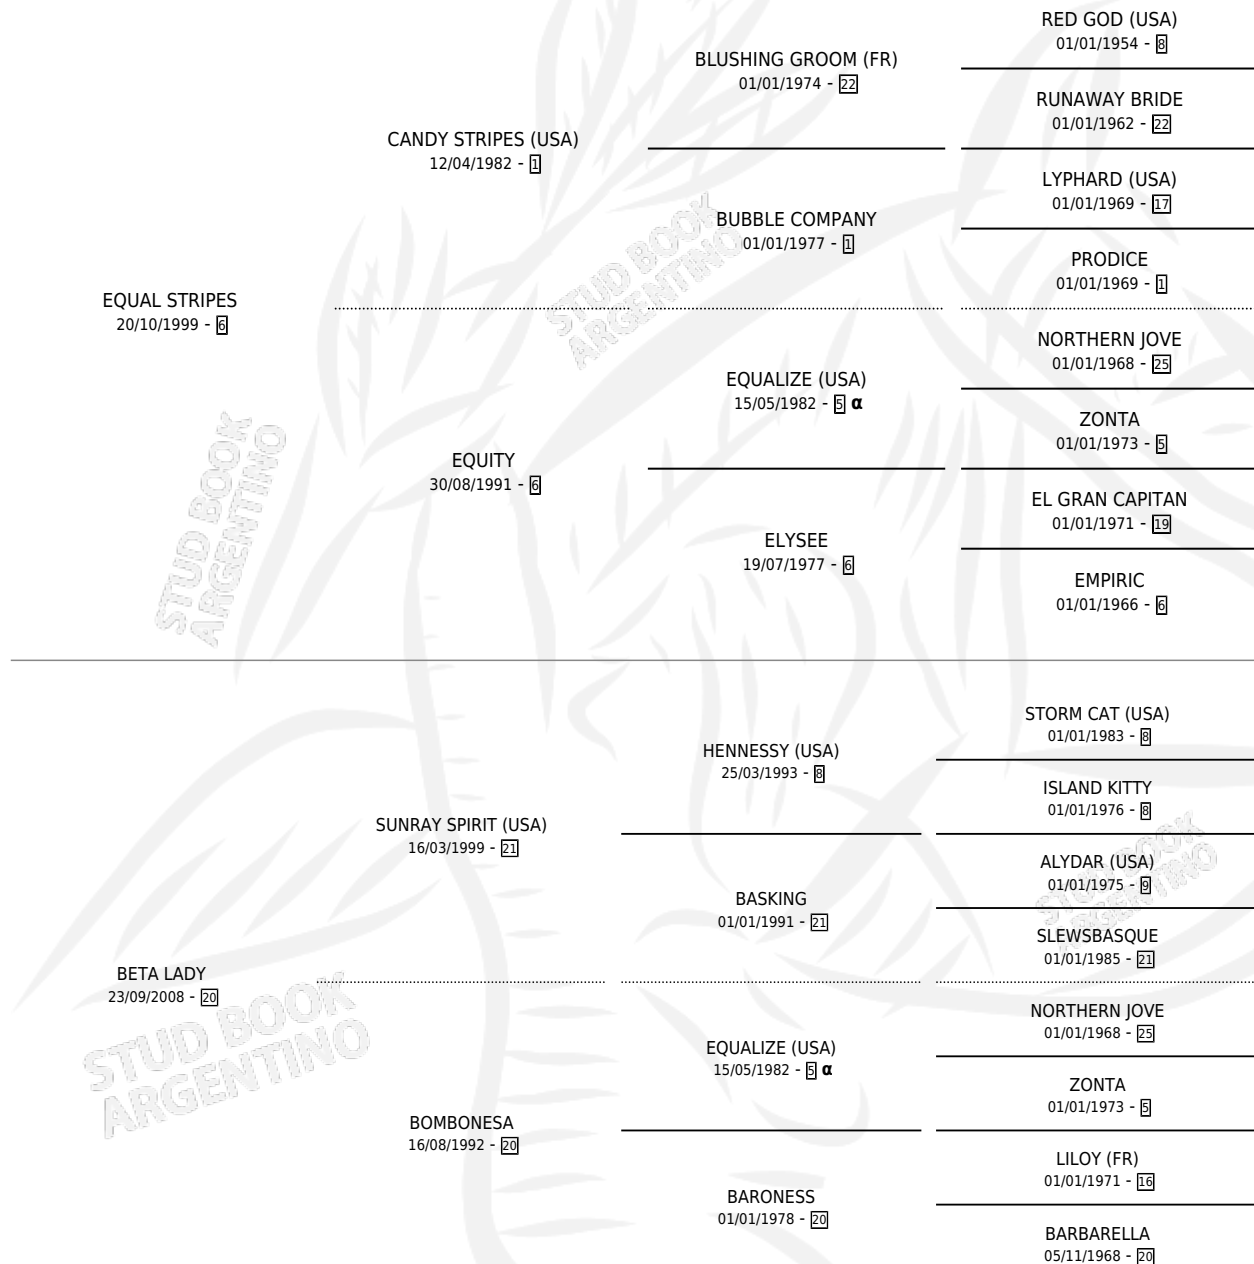

BETINHO

por **EQUAL STRIPES** y **BETA LADY** por **SUNRAY SPIRIT**
(USA)

Argentina · Macho · Zaino · SP · 25/07/2014
Familia 20 · Volumen 42

ESTADO

TIPIFICACIÓN SANGUÍNEA	X
TIPIFICACIÓN POR ADN	✓
PASAPORTE	✓
IDENTIFICACIÓN POR MICROCHIP	✓
REPRODUCTOR	X

Lugar de nacimiento: Abolengo
Criador: Abolengo

PEDIGREE

INBREEDING : α