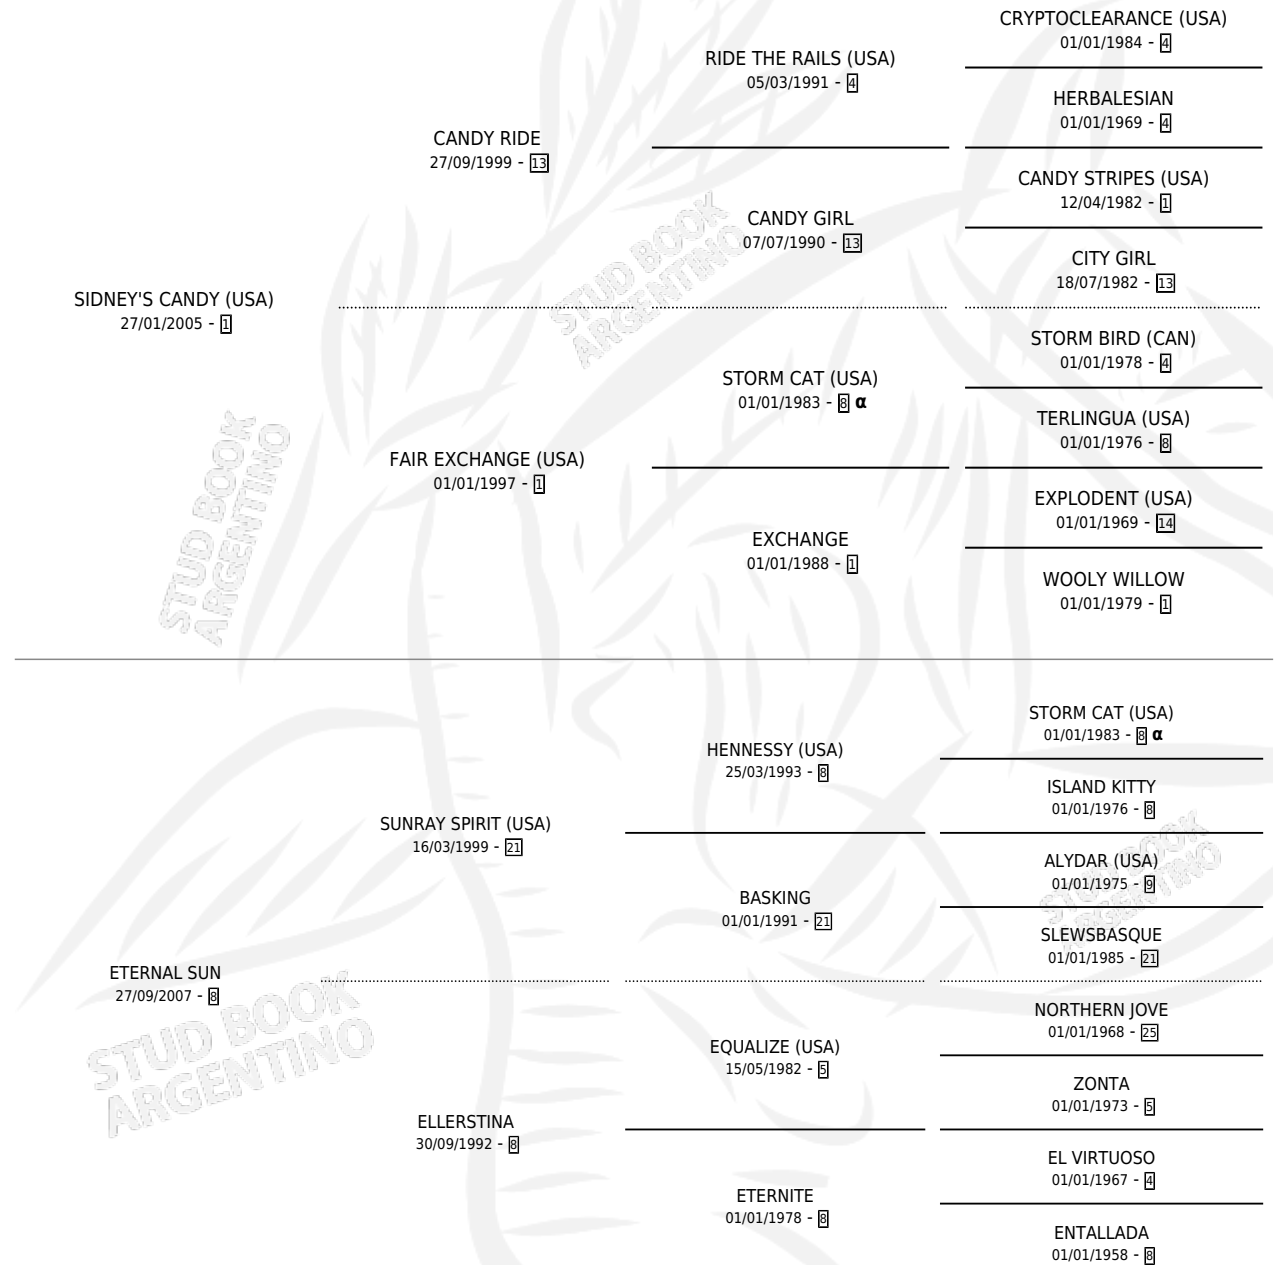

ETERNAL CANDY

por **SIDNEY'S CANDY (USA)** y **ETERNAL SUN** por **SUNRAY SPIRIT (USA)**

Argentina · Macho · Alazan · SP · 28/07/2014
Familia 8-j · Volumen 42

ESTADO

TIPIFICACIÓN SANGUÍNEA	X
TIPIFICACIÓN POR ADN	✓
PASAPORTE	✓
IDENTIFICACIÓN POR MICROCHIP	✓
REPRODUCTOR	X

Lugar de nacimiento: Abolengo
Criador: Abolengo

PEDIGREE

INBREEDING : α

CAMPAÑA

Solo carreras oficiales de Argentina

POR EDAD

EDAD	CC	1°	2°	3°	4°	5°	NP	CLC	CLG	CLCG1	CLGG1	IMPORTE	GANANCIA / CC
5 AÑOS	2	0	1	0	0	0	1	0	0	0	0	\$30,800	\$15,400
TOTALES	2	0	1	0	0	0	1	0	0	0	0	\$30,800	\$15,400
%		0.0%	50.0%	0.0%	0.0%	0.0%	50.0%	0.0%	0.0%	0.0%	0.0%		