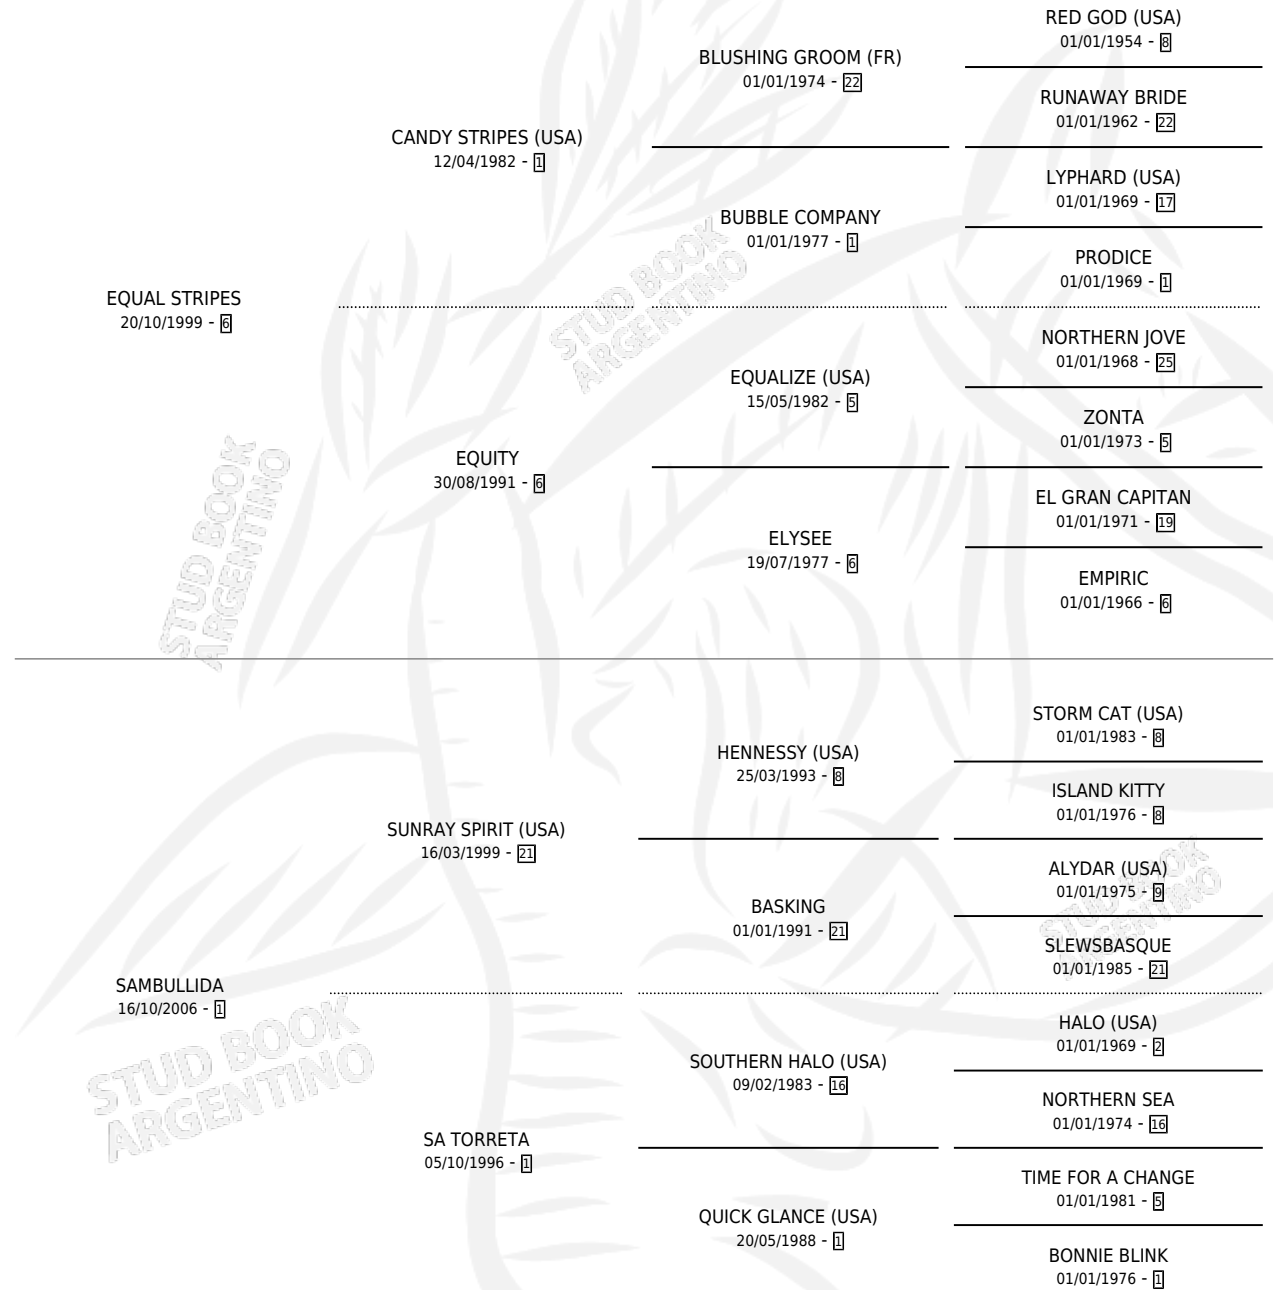

SA TALAIA

por **EQUAL STRIPES** y **SAMBULLIDA** por **SUNRAY SPIRIT (USA)**

Argentina · Hembra · Zaino · SP · 29/07/2014
Familia 1-x · Volumen 42

ESTADO

TIPIFICACIÓN SANGUÍNEA	X
TIPIFICACIÓN POR ADN	✓
PASAPORTE	✓
IDENTIFICACIÓN POR MICROCHIP	✓
REPRODUCTOR	✓

Lugar de nacimiento: Abolengo
Criador: Abolengo

~

HIJOS

	MACHOS	HEMBRAS
5 NACIERON	2	3
3 CORRIERON	1	2
3 GANARON	1	2

1 GANADORES CL	1 GANADORES GR	1 GANADORES G1

PEDIGREE