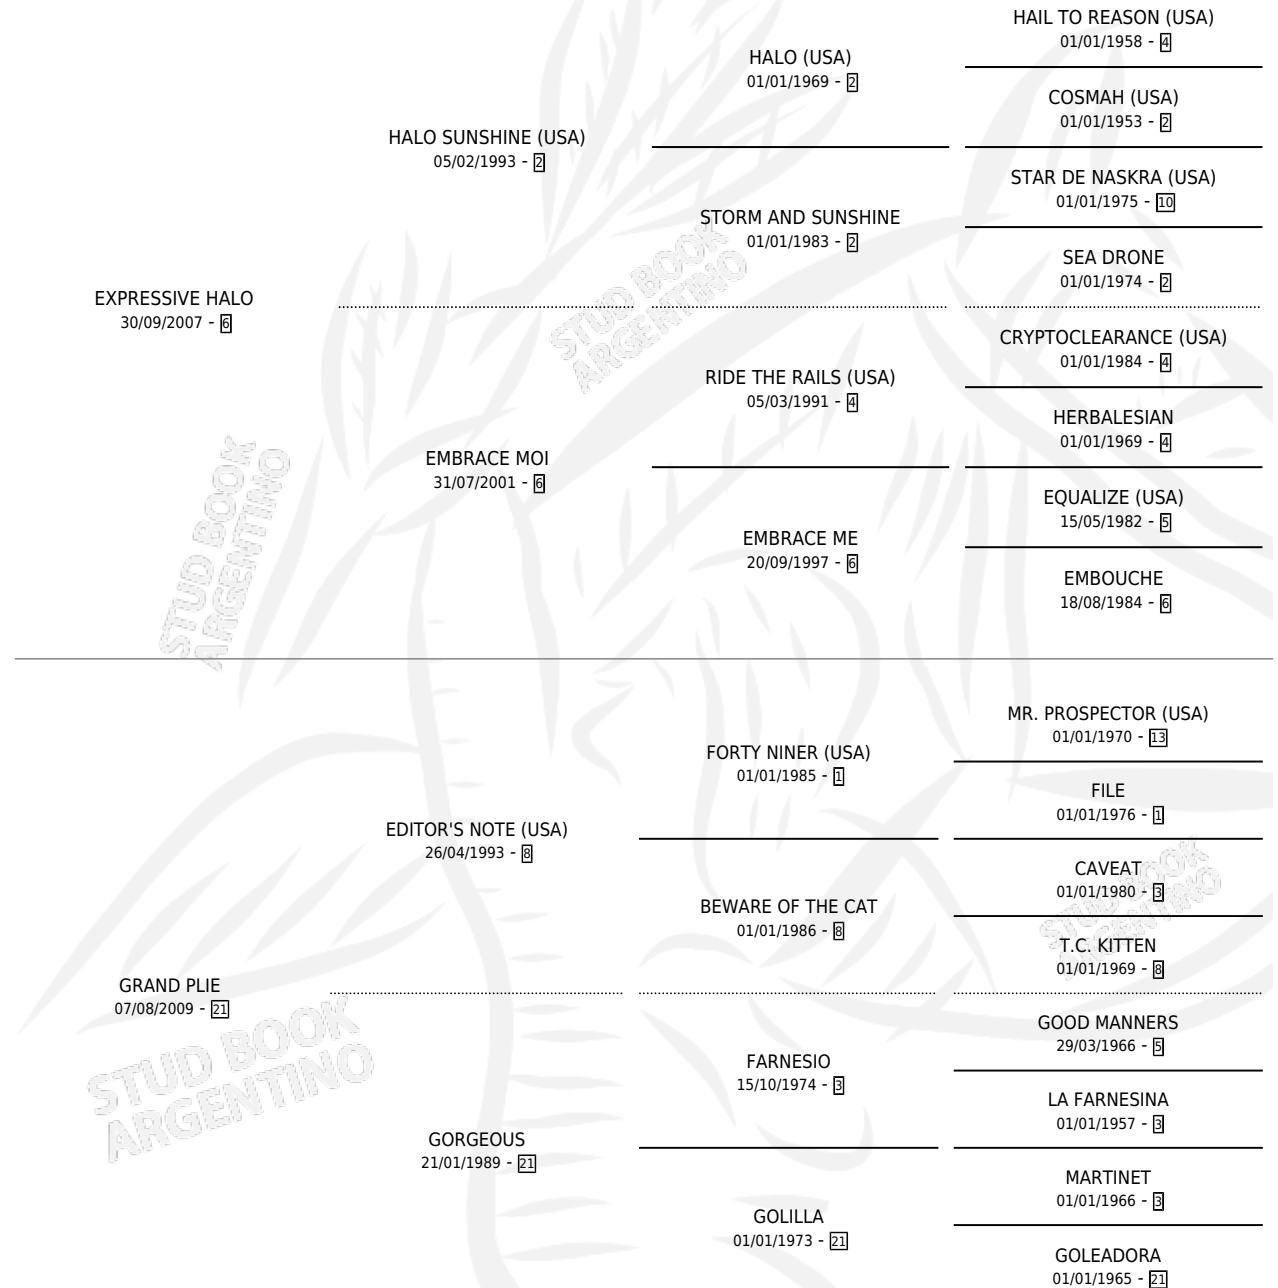

GRAND VISION

por EXPRESSIVE HALO y GRAND PLIE por EDITOR'S NOTE (USA)

Argentina · Macho · Alazan · SP · 29/07/2014
Familia 21 · Volumen 42

ESTADO

TIPIFICACIÓN SANGUÍNEA	X
TIPIFICACIÓN POR ADN	✓
PASAPORTE	✓
IDENTIFICACIÓN POR MICROCHIP	✓
REPRODUCTOR	X

Lugar de nacimiento: Abolengo
Criador: Abolengo

PEDIGREE

CAMPAÑA

Solo carreras oficiales de Argentina

POR EDAD

EDAD	CC	1°	2°	3°	4°	5°	NP	CLC	CLG	CLCG1	CLGG1	IMPORTE	GANANCIA / CC
2 AÑOS	4	0	0	1	0	0	3	2	0	0	0	\$8,176	\$2,044
3 AÑOS	2	0	0	0	0	1	1	0	0	0	0	\$2,390	\$1,195
TOTALES	6	0	0	1	0	1	4	2	0	0	0	\$10,566	\$1,761
%		0.0%	0.0%	16.7%	0.0%	16.7%	66.7%	33.3%	0.0%	0.0%	0.0%		

Placés en La Punta en 6 carreras disputadas.

POR DISTANCIA

HIPODROMO	CC	1°	2°	3°	4°	5°	NP	CLC	CLG	CLCG1	CLGG1	IMPORTE
LA PUNTA	6	0	0	1	0	1	4	0	0	0	0	\$10,566
1400 MTS	2	0	0	0	0	1	1	0	0	0	0	\$2,390
1000 MTS	1	0	0	0	0	0	1	0	0	0	0	\$0
800 MTS	3	0	0	1	0	0	2	0	0	0	0	\$8,176