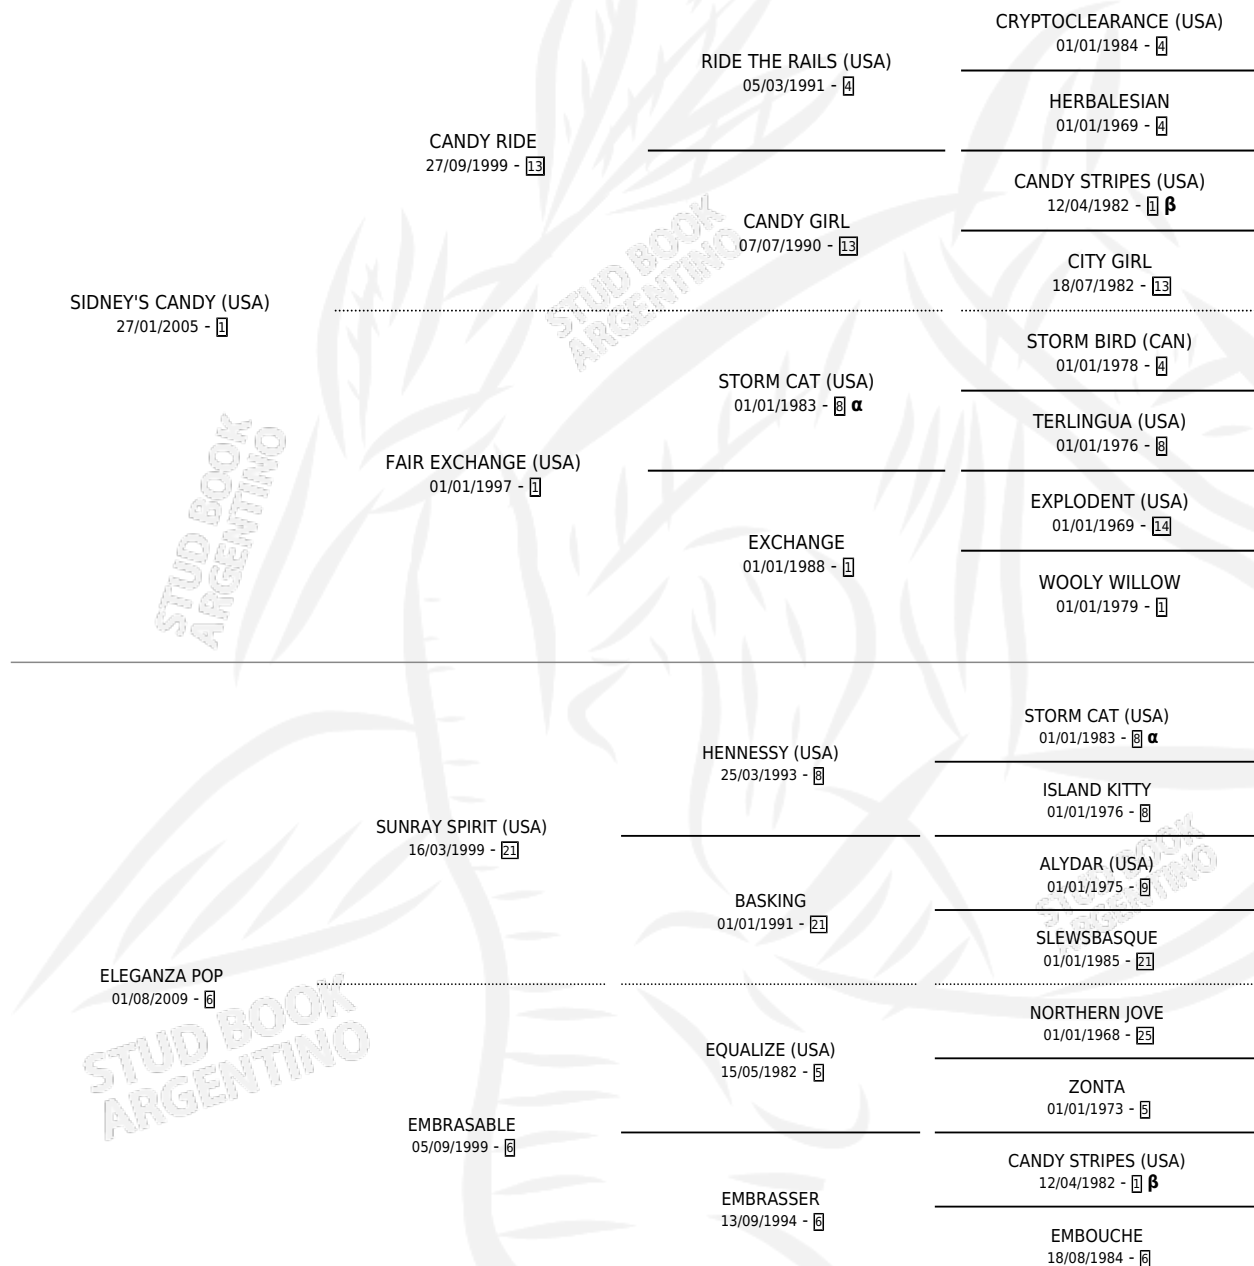

EMBOSCADO POP

por **SIDNEY'S CANDY (USA)** y **ELEGANZA POP** por **SUNRAY SPIRIT (USA)**

Argentina · Macho · Alazan · SP · 24/07/2014
Familia 6-f · Volumen 42

ESTADO

TIPIFICACIÓN SANGUÍNEA	X
TIPIFICACIÓN POR ADN	✓
PASAPORTE	✓
IDENTIFICACIÓN POR MICROCHIP	✓
REPRODUCTOR	X

Lugar de nacimiento: Abolengo
Criador: Abolengo

PEDIGREE

INBREEDING : **α,β**

CAMPAÑA

Solo carreras oficiales de Argentina

POR EDAD

EDAD	CC	1°	2°	3°	4°	5°	NP	CLC	CLG	CLCG1	CLGG1	IMPORTE	GANANCIA / CC
3 AÑOS	1	0	0	0	0	0	1	0	0	0	0	\$0	\$0
5 AÑOS	1	0	1	0	0	0	0	0	0	0	0	\$46,200	\$46,200
TOTALES	2	0	1	0	0	0	1	0	0	0	0	\$46,200	\$23,100
%		0.0%	50.0%	0.0%	0.0%	0.0%	50.0%	0.0%	0.0%	0.0%	0.0%		

Placés en Palermo en 2 carreras disputadas.

POR DISTANCIA

HIPODROMO	CC	1°	2°	3°	4°	5°	NP	CLC	CLG	CLCG1	CLGG1	IMPORTE
PALERMO	1	0	1	0	0	0	0	0	0	0	0	\$46,200
1000 MTS	1	0	1	0	0	0	0	0	0	0	0	\$46,200
LA PUNTA	1	0	0	0	0	0	1	0	0	0	0	\$0
1400 MTS	1	0	0	0	0	0	1	0	0	0	0	\$0