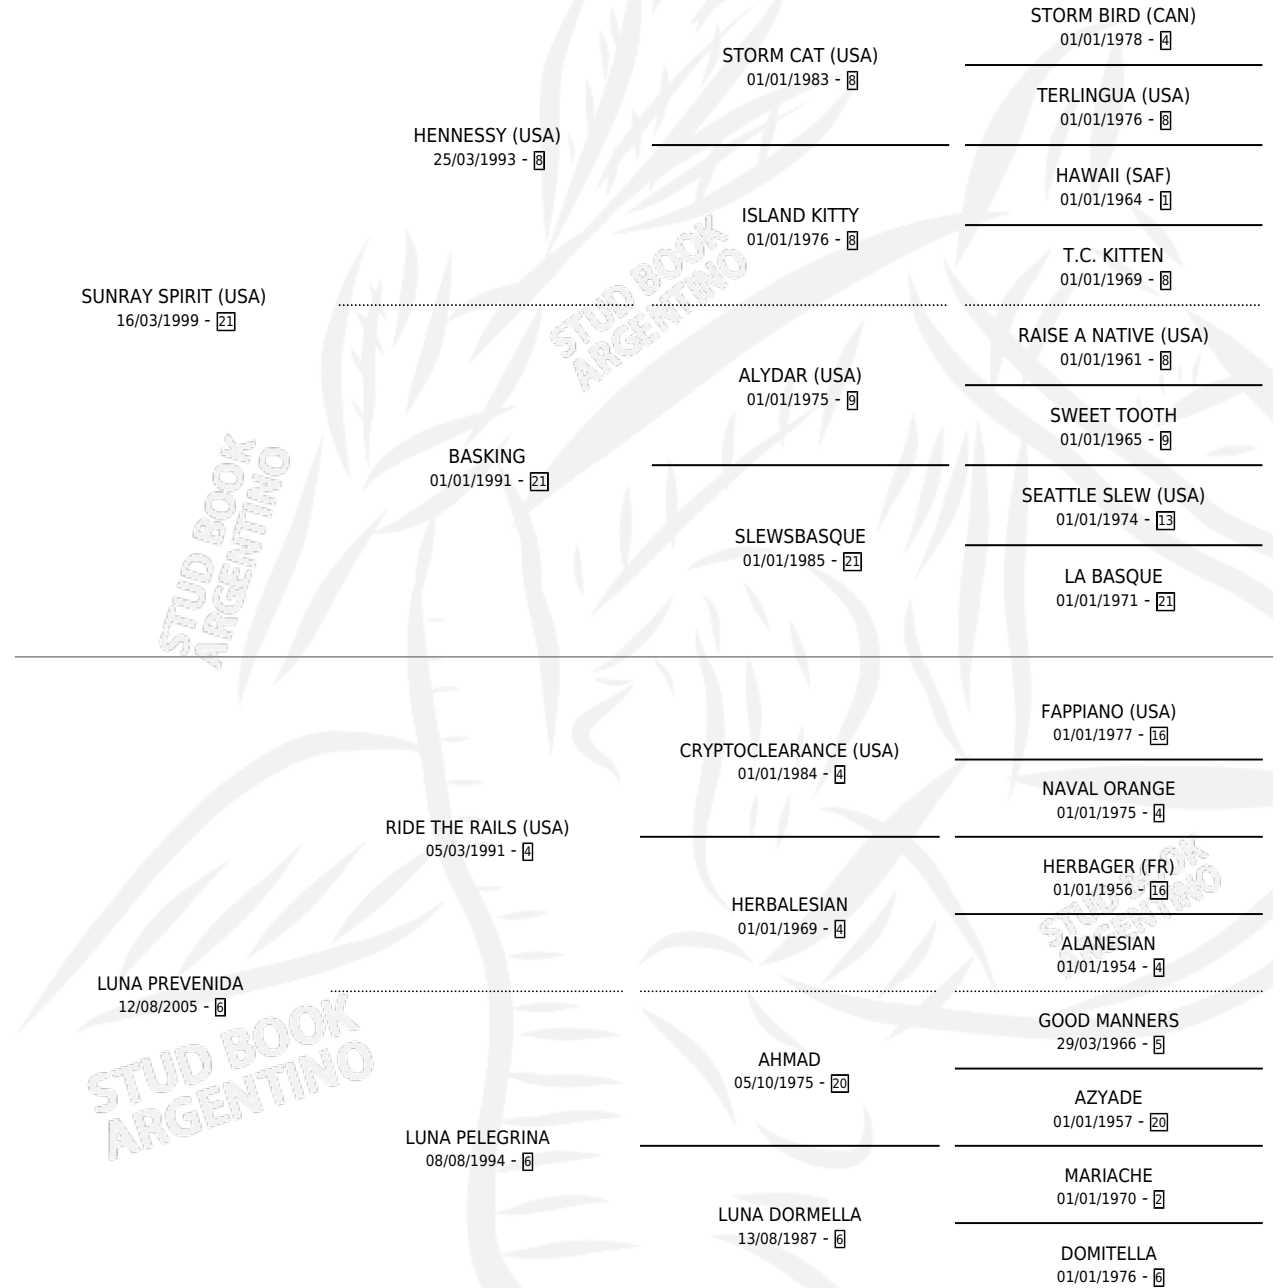

NOBLE PATRIO

por **SUNRAY SPIRIT (USA)** y **LUNA PREVENIDA** por **RIDE THE RAILS (USA)**

Argentina · Macho · Zaino · SP · 09/07/2014
Familia 6-a · Volumen 42

ESTADO

TIPIFICACIÓN SANGUÍNEA	X
TIPIFICACIÓN POR ADN	✓
PASAPORTE	✓
IDENTIFICACIÓN POR MICROCHIP	✓
REPRODUCTOR	X

Lugar de nacimiento: La Nobleza
Criador: La Nobleza

PEDIGREE

NOBLE PATRIO

Datos oficiales del Stud Book Argentino

Documento generado el 11/06/2026

studbook.org.ar