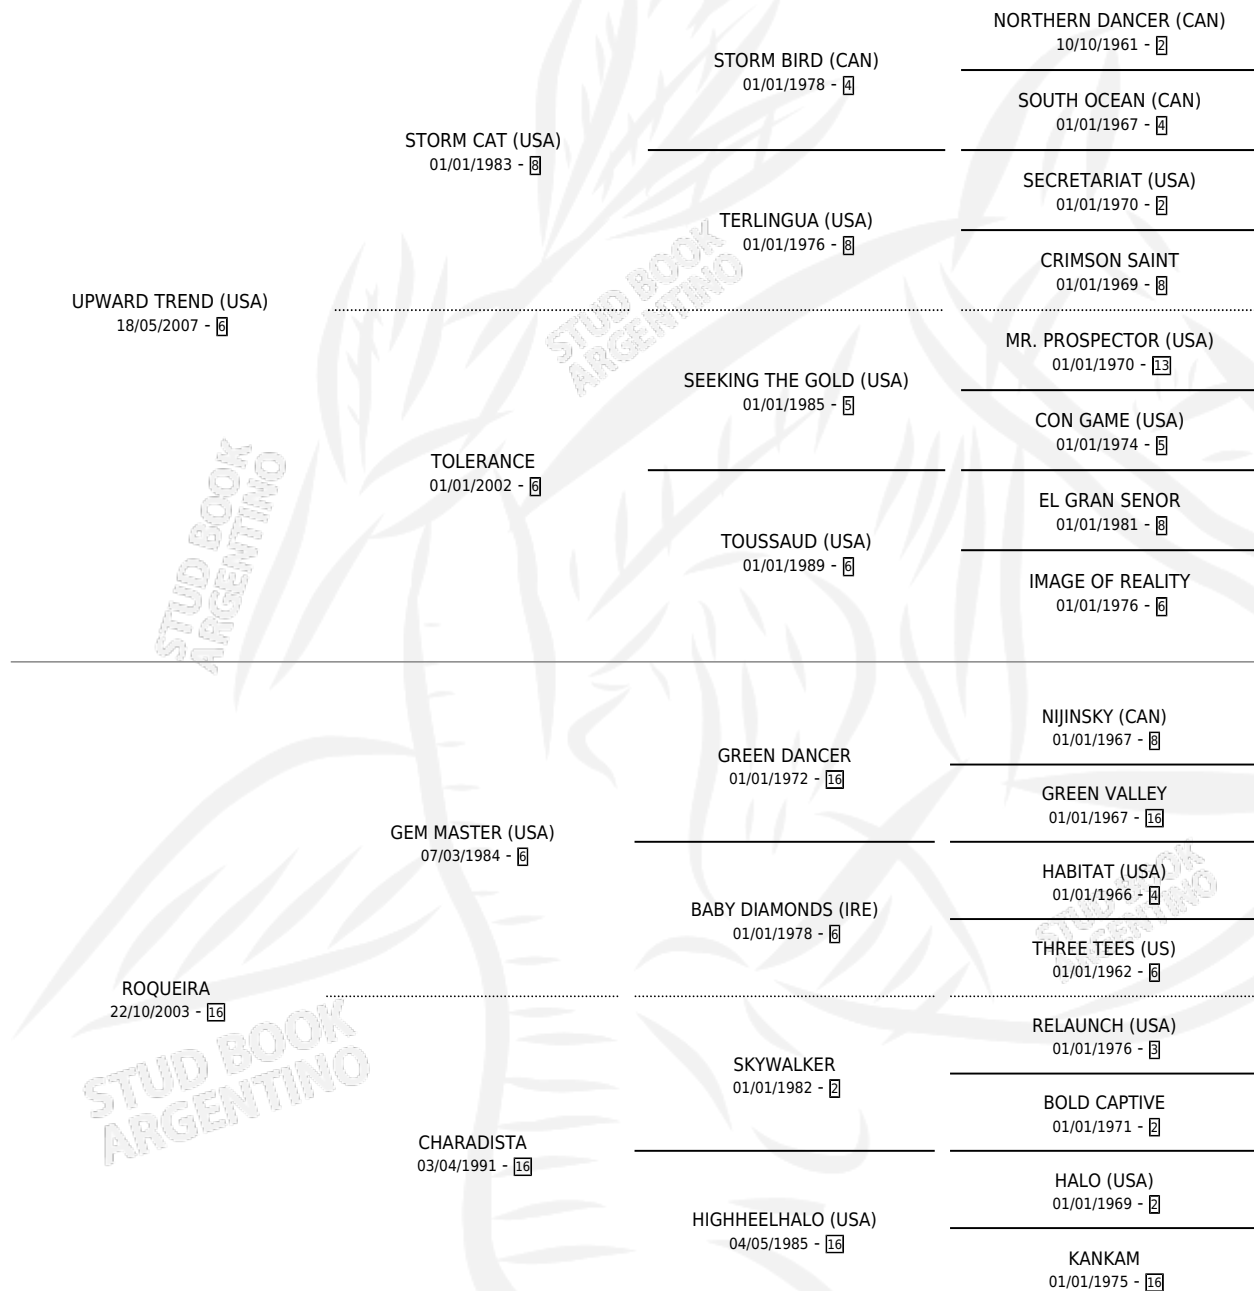

SEÑOR LANATO

por **UPWARD TREND (USA)** y **ROQUEIRA** por **GEM MASTER (USA)**

Argentina · Macho · Zaino · SP · 25/08/2012
Familia 16-h · Volumen 41

ESTADO

TIPIFICACIÓN SANGUÍNEA	X
TIPIFICACIÓN POR ADN	✓
PASAPORTE	✓
IDENTIFICACIÓN POR MICROCHIP	✓
REPRODUCTOR	X

Lugar de nacimiento: Campo particular
Criador: Rojo Juan Carlos

PEDIGREE

CAMPAÑA

Solo carreras oficiales de Argentina

POR EDAD

EDAD	CC	1°	2°	3°	4°	5°	NP	CLC	CLG	CLCG1	CLGG1	IMPORTE	GANANCIA / CC
4 AÑOS	2	2	0	0	0	0	0	0	0	0	0	\$112,606	\$56,303
5 AÑOS	2	0	1	0	0	1	0	0	0	0	0	\$12,514	\$6,257
TOTALES	4	2	1	0	0	1	0	0	0	0	0	\$125,120	\$31,280
%		50.0%	25.0%	0.0%	0.0%	25.0%	0.0%	0.0%	0.0%	0.0%	0.0%		

Ganador de 2 carreras en La Punta debutando - \$125,120, a los 4 años.

POR DISTANCIA

HIPODROMO	CC	1°	2°	3°	4°	5°	NP	CLC	CLG	CLCG1	CLGG1	IMPORTE
LA PUNTA	4	2	1	0	0	1	0	0	0	0	0	\$125,120
1400 MTS	1	0	1	0	0	0	0	0	0	0	0	\$10,823
1000 MTS	1	0	0	0	0	1	0	0	0	0	0	\$1,691
1200 MTS	1	1	0	0	0	0	0	0	0	0	0	\$66,650
1600 MTS	1	1	0	0	0	0	0	0	0	0	0	\$45,956