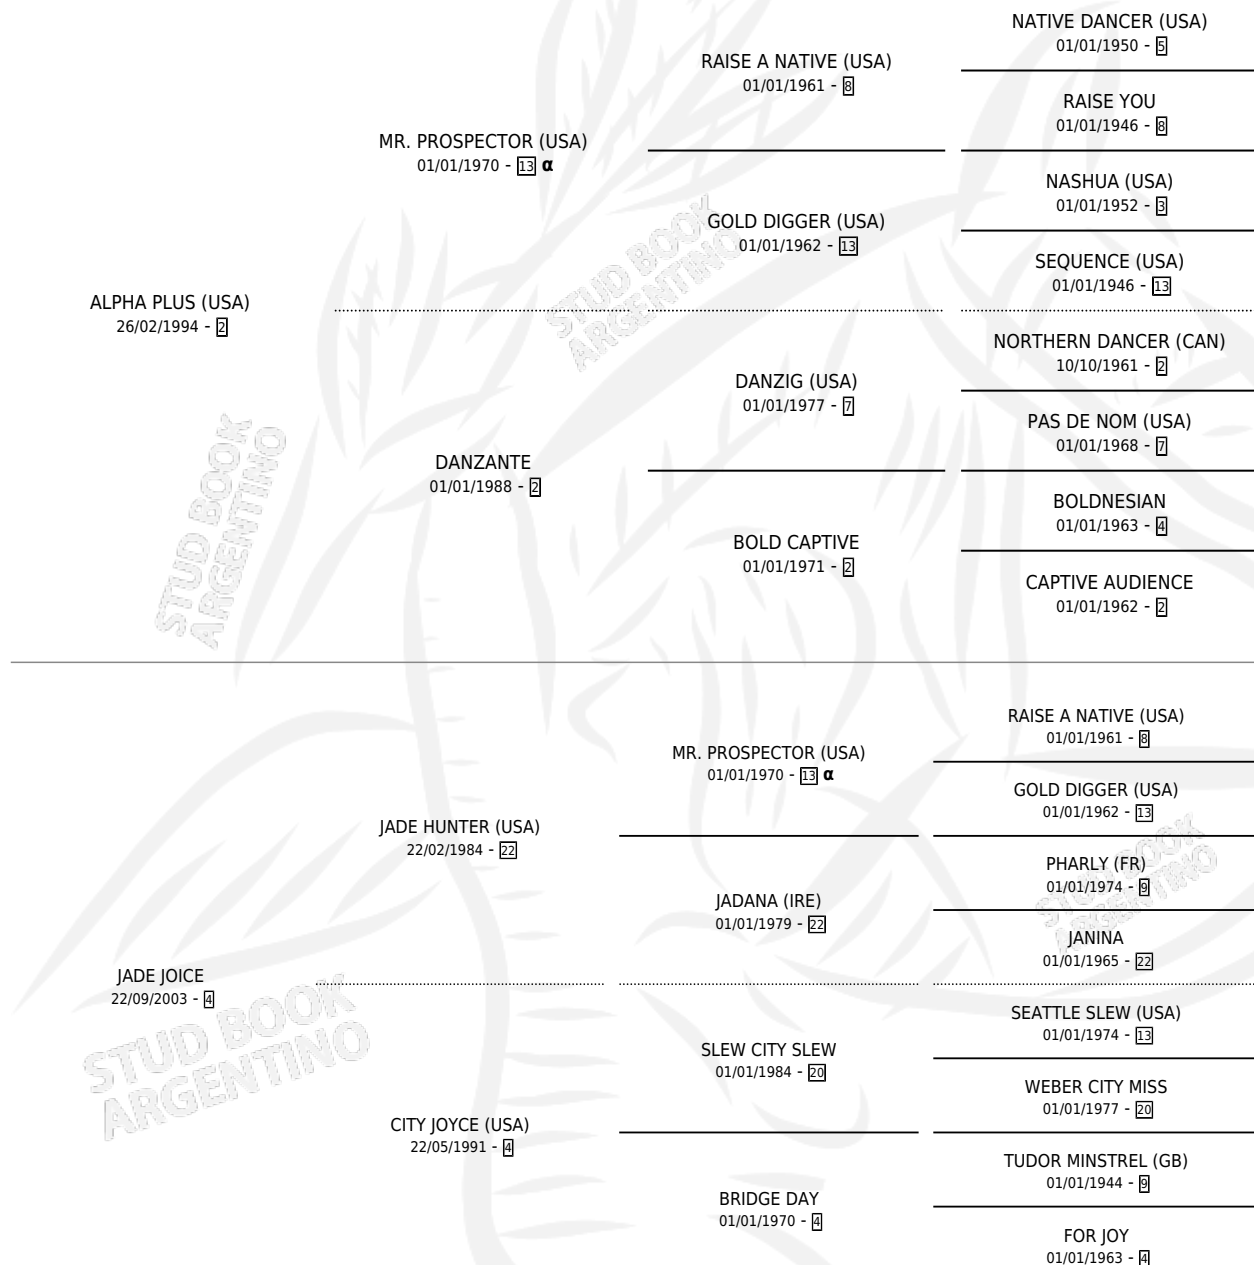

JENNIFER PLUS

por **ALPHA PLUS (USA)** y **JADE JOICE** por **JADE HUNTER (USA)**

Argentina · Hembra · Zaino · SP · 08/08/2014
Familia 4 · Volumen 42

ESTADO

TIPIFICACIÓN SANGUÍNEA	X
TIPIFICACIÓN POR ADN	✓
PASAPORTE	✓
IDENTIFICACIÓN POR MICROCHIP	✓
REPRODUCTOR	X

Lugar de nacimiento: Don Florentino
Criador: Don Florentino

PEDIGREE

INBREEDING : α

CAMPAÑA

Solo carreras oficiales de Argentina

POR EDAD

EDAD	CC	1°	2°	3°	4°	5°	NP	CLC	CLG	CLCG1	CLGG1	IMPORTE	GANANCIA / CC
3 AÑOS	2	0	0	0	1	0	1	0	0	0	0	\$17,000	\$8,500
4 AÑOS	4	0	2	1	1	0	0	1	0	0	0	\$102,000	\$25,500
5 AÑOS	1	0	1	0	0	0	0	0	0	0	0	\$16,200	\$16,200
6 AÑOS	1	0	0	0	1	0	0	0	0	0	0	\$9,525	\$9,525
7 AÑOS	8	2	1	0	0	2	3	0	0	0	0	\$414,550	\$51,819
TOTALES	16	2	4	1	3	2	4	1	0	0	0	\$559,275	\$34,955
%		12.5%	25.0%	6.3%	18.8%	12.5%	25.0%	6.3%	0.0%	0.0%	0.0%		

Ganadora de 2 carreras en Palermo y Rosario - \$559,275, a los 7 años, incluso 2da Clasico Aniversario Jockey Clu.

POR DISTANCIA

HIPODROMO	CC	1°	2°	3°	4°	5°	NP	CLC	CLG	CLCG1	CLGG1	IMPORTE
SAN ISIDRO	3	0	0	0	1	2	0	0	0	0	0	\$35,575
1400 MTS	1	0	0	0	0	1	0	0	0	0	0	\$13,650
1100 MTS	2	0	0	0	1	1	0	0	0	0	0	\$21,925
PALERMO	7	1	1	1	2	0	2	0	0	0	0	\$399,000
1400 MTS	3	1	0	0	1	0	1	0	0	0	0	\$305,000
1200 MTS	4	0	1	1	1	0	1	0	0	0	0	\$94,000
ROSARIO	4	1	2	0	0	0	0	0	0	0	0	\$114,700
1400 MTS	1	1	0	0	0	0	0	0	0	0	0	\$79,000
1100 MTS	2	0	1	0	0	0	0	0	0	0	0	\$19,500
1000 MTS	1	0	1	0	0	0	0	0	0	0	0	\$16,200
SAN FRANCISCO	1	0	0	0	0	0	1	0	0	0	0	\$0
1200 MTS	1	0	0	0	0	0	1	0	0	0	0	\$0
SANTA FE	1	0	1	0	0	0	0	0	0	0	0	\$10,000
1400 MTS	1	0	1	0	0	0	0	0	0	0	0	\$10,000