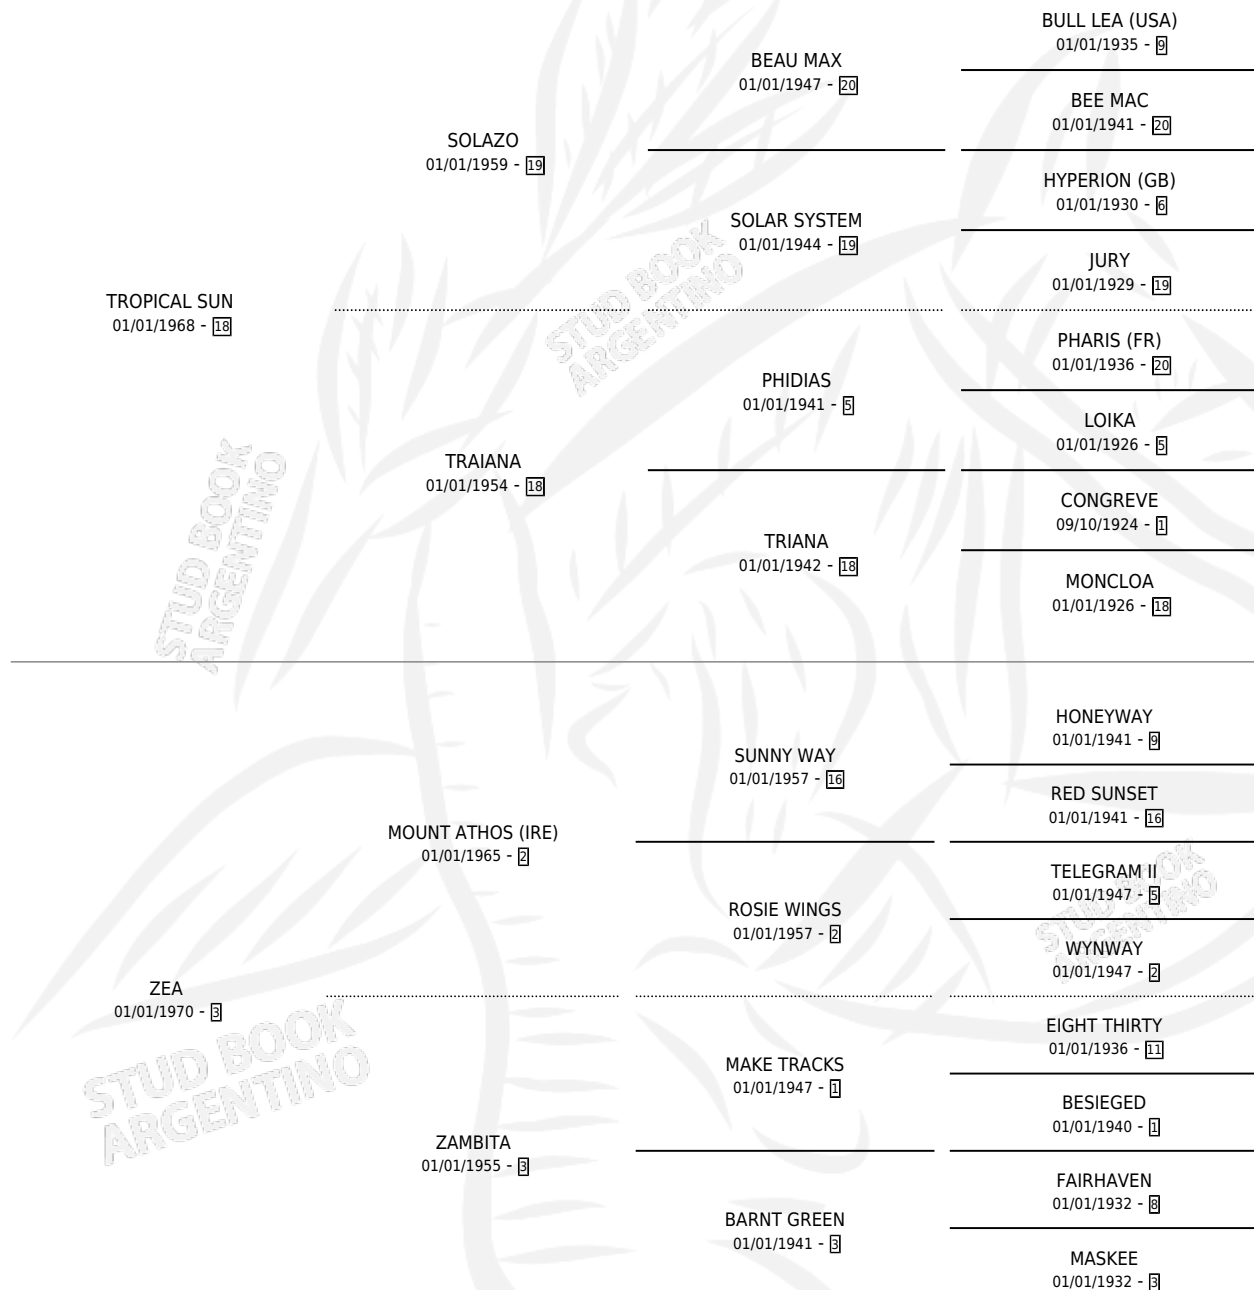

ZANTHE

por TROPICAL SUN y ZEA por MOUNT ATHOS (IRE)

Argentina · Hembra · Alazan · SP · 01/01/1976
Familia 3-e · Volumen 29

ESTADO

TIPIFICACIÓN SANGUÍNEA	X
TIPIFICACIÓN POR ADN	X
PASAPORTE	X
IDENTIFICACIÓN POR MICROCHIP	X
REPRODUCTOR	✓

Lugar de nacimiento: Campo particular

Criador: Sin dato

~

HIJOS

	MACHOS	HEMBRAS
1 NACIERON	0	1

SIN ACTUACIONES

PEDIGREE

S

cimientos 1 / Efectividad 9.09%

PADRILLO	PRODUCTO	CRIADOR	1ER SERVICIO	ÚLTIMO SERVICIO
MATON	∅		25/09/1993	25/12/1993
ZANTHE	∅		29/11/1992	01/12/1992
Datos oficiales del Stud Book Argentino	∅		30/10/1991	01/11/1991
MATON	∅		03/11/1990	18/11/1990
Documentado en studbook.org.ar	∅		20/09/1989	12/10/1989
ACES	∅		15/08/1988	03/09/1988
ACES	∅		10/11/1987	22/12/1987
ACES	∅		28/11/1986	16/12/1986
ACES	GARZA (H A, 19/11/1986)	SIN DATO	07/12/1985	09/12/1985
RESUMEN	∅			
RESUMEN	∅			