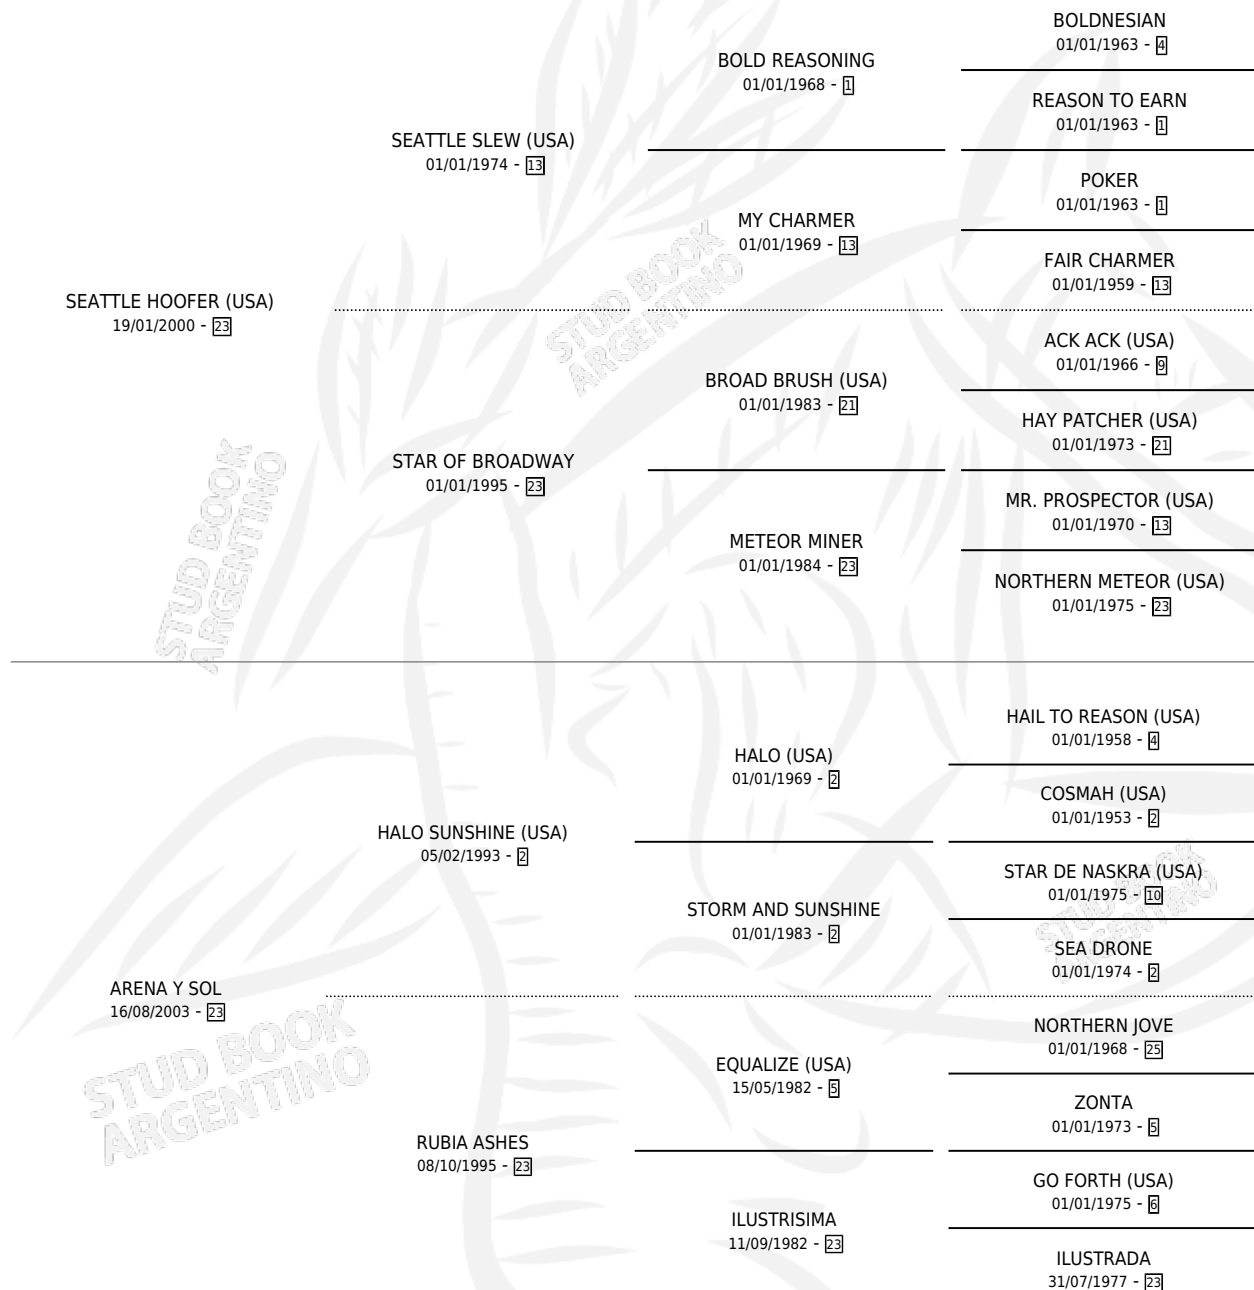

ARENILLA DORADA

por SEATTLE HOOFER (USA) y ARENA Y SOL por HALO SUNSHINE (USA)

Argentina · Hembra · Zaino · SP · 14/07/2014
Familia 23-a · Volumen 42

ESTADO

TIPIFICACIÓN SANGUÍNEA	X
TIPIFICACIÓN POR ADN	✓
PASAPORTE	✓
IDENTIFICACIÓN POR MICROCHIP	✓
REPRODUCTOR	✓

Lugar de nacimiento: Esece
Criador: Haras Bloodhorse S.A.

~

HIJOS

	MACHOS	HEMBRAS
2 NACIERON	2	0
SIN ACTUACIONES		

PEDIGREE

CAMPAÑA

Solo carreras oficiales de Argentina

POR EDAD