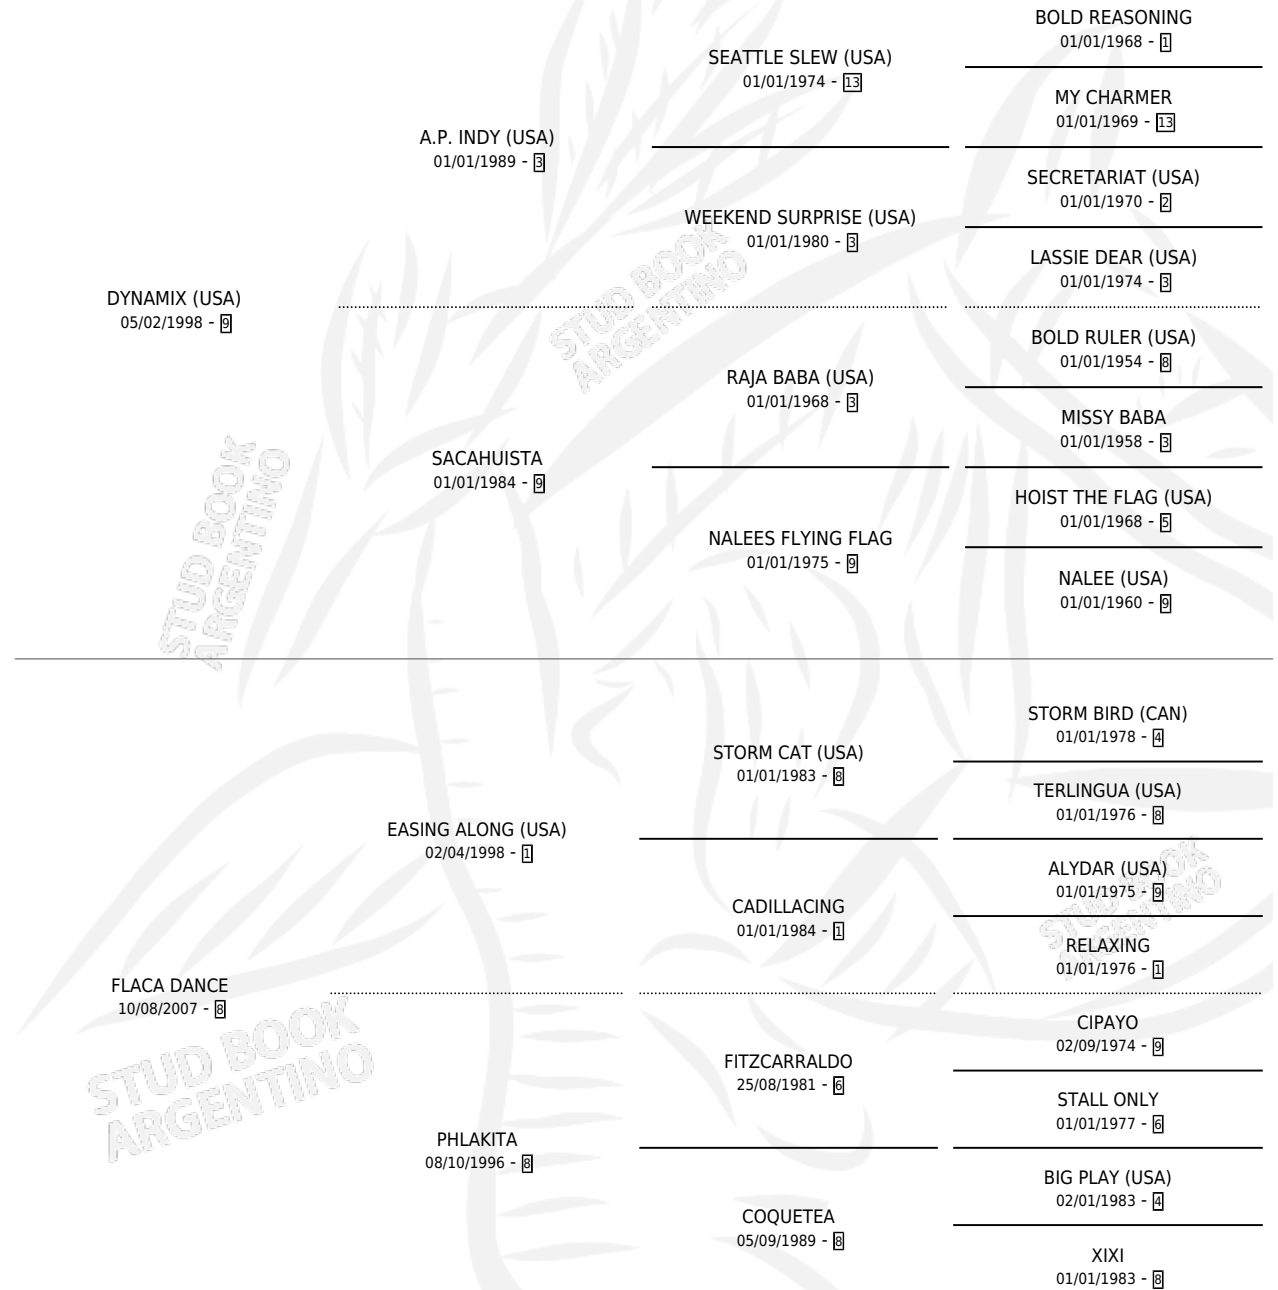

FAST MIX

por **DYNAMIX (USA)** y **FLACA DANCE** por **EASING ALONG (USA)**

Argentina · Macho · Alazan · SP · 27/07/2014
Familia 8-j · Volumen 42

ESTADO

TIPIFICACIÓN SANGUÍNEA	X
TIPIFICACIÓN POR ADN	✓
PASAPORTE	✓
IDENTIFICACIÓN POR MICROCHIP	✓
REPRODUCTOR	X

Lugar de nacimiento: Rancho Lujan

Criador: De Ezcurra Pablo y Haras Cachagua S.A.

PEDIGREE

CAMPAÑA

Solo carreras oficiales de Argentina

POR EDAD

EDAD	CC	1°	2°	3°	4°	5°	NP	CLC	CLG	CLCG1	CLGG1	IMPORTE	GANANCIA / CC
4 AÑOS	7	0	1	0	2	0	4	0	0	0	0	\$62,500	\$8,929
5 AÑOS	7	1	2	0	1	2	1	0	0	0	0	\$167,000	\$23,857
6 AÑOS	1	0	0	0	0	0	1	0	0	0	0	\$0	\$0
TOTALES	15	1	3	0	3	2	6	0	0	0	0	\$229,500	\$15,300
%		6.7%	20.0%	0.0%	20.0%	13.3%	40.0%	0.0%	0.0%	0.0%	0.0%		

Ganador en La Plata - \$229,500, a los 5 años.

POR DISTANCIA

HIPODROMO	CC	1°	2°	3°	4°	5°	NP	CLC	CLG	CLCG1	CLGG1	IMPORTE
LA PLATA	14	1	3	0	3	1	6	0	0	0	0	\$226,400
1200 MTS	7	0	3	0	2	0	2	0	0	0	0	\$110,000
1300 MTS	6	1	0	0	1	1	3	0	0	0	0	\$111,400
1500 MTS	1	0	0	0	0	0	1	0	0	0	0	\$5,000
SAN ISIDRO	1	0	0	0	0	1	0	0	0	0	0	\$3,100
1100 MTS	1	0	0	0	0	1	0	0	0	0	0	\$3,100