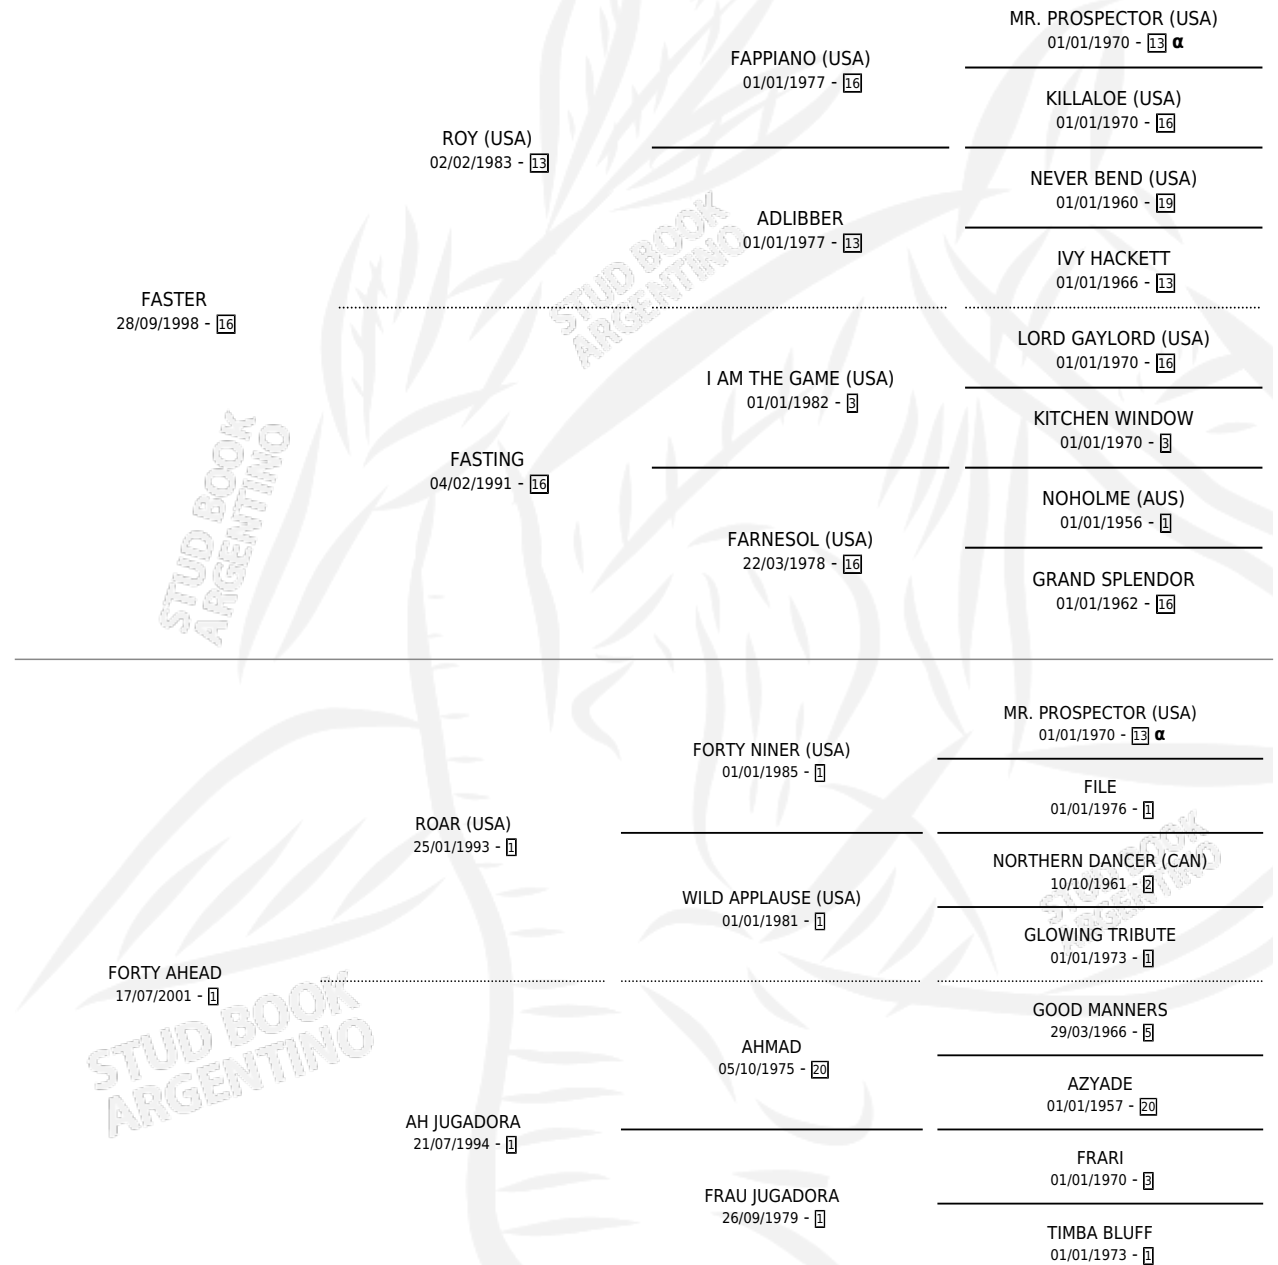

FORTY FAST

por **FASTER** y **FORTY AHEAD** por **ROAR (USA)**

Argentina · Macho · Zaino · SP · 07/08/2014
Familia 1-e · Volumen 42

ESTADO

TIPIFICACIÓN SANGUÍNEA	X
TIPIFICACIÓN POR ADN	✓
PASAPORTE	✓
IDENTIFICACIÓN POR MICROCHIP	✓
REPRODUCTOR	X

Lugar de nacimiento: Pompeya

Criador: Pompeya

PEDIGREE

INBREEDING : α

CAMPAÑA

Solo carreras oficiales de Argentina

POR EDAD

EDAD	CC	1°	2°	3°	4°	5°	NP	CLC	CLG	CLCG1	CLGG1	IMPORTE	GANANCIA / CC
2 AÑOS	2	0	1	0	0	0	1	0	0	0	0	\$43,750	\$21,875
TOTALES	2	0	1	0	0	0	1	0	0	0	0	\$43,750	\$21,875
%		0.0%	50.0%	0.0%	0.0%	0.0%	50.0%	0.0%	0.0%	0.0%	0.0%		

Placés en Palermo en 2 carreras disputadas.

POR DISTANCIA

HIPODROMO	CC	1°	2°	3°	4°	5°	NP	CLC	CLG	CLCG1	CLGG1	IMPORTE
PALERMO	2	0	1	0	0	0	1	0	0	0	0	\$43,750
1000 MTS	2	0	1	0	0	0	1	0	0	0	0	\$43,750

POR PISTA