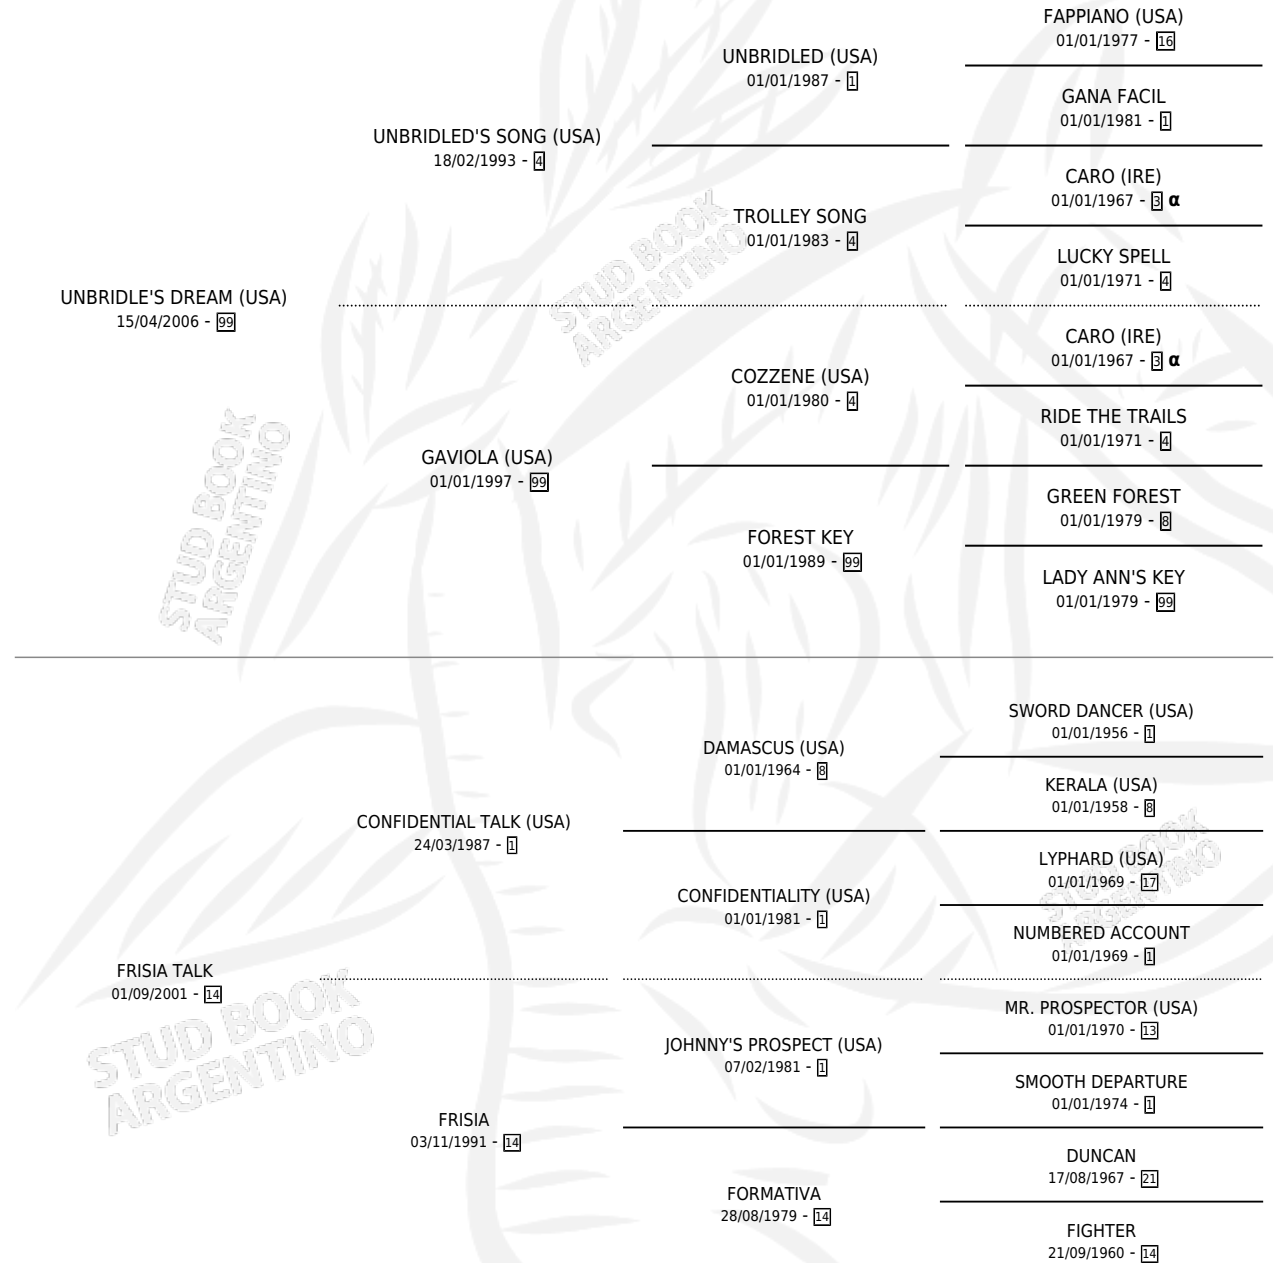

## ESTADO

TIPIFICACIÓN SANGUÍNEA	X
TIPIFICACIÓN POR ADN	✓
PASAPORTE	✓
IDENTIFICACIÓN POR MICROCHIP	✓
REPRODUCTOR	X

**Lugar de nacimiento:** Principal

**Criador:** Principal

## PEDIGREE

INBREEDING :  $\alpha$