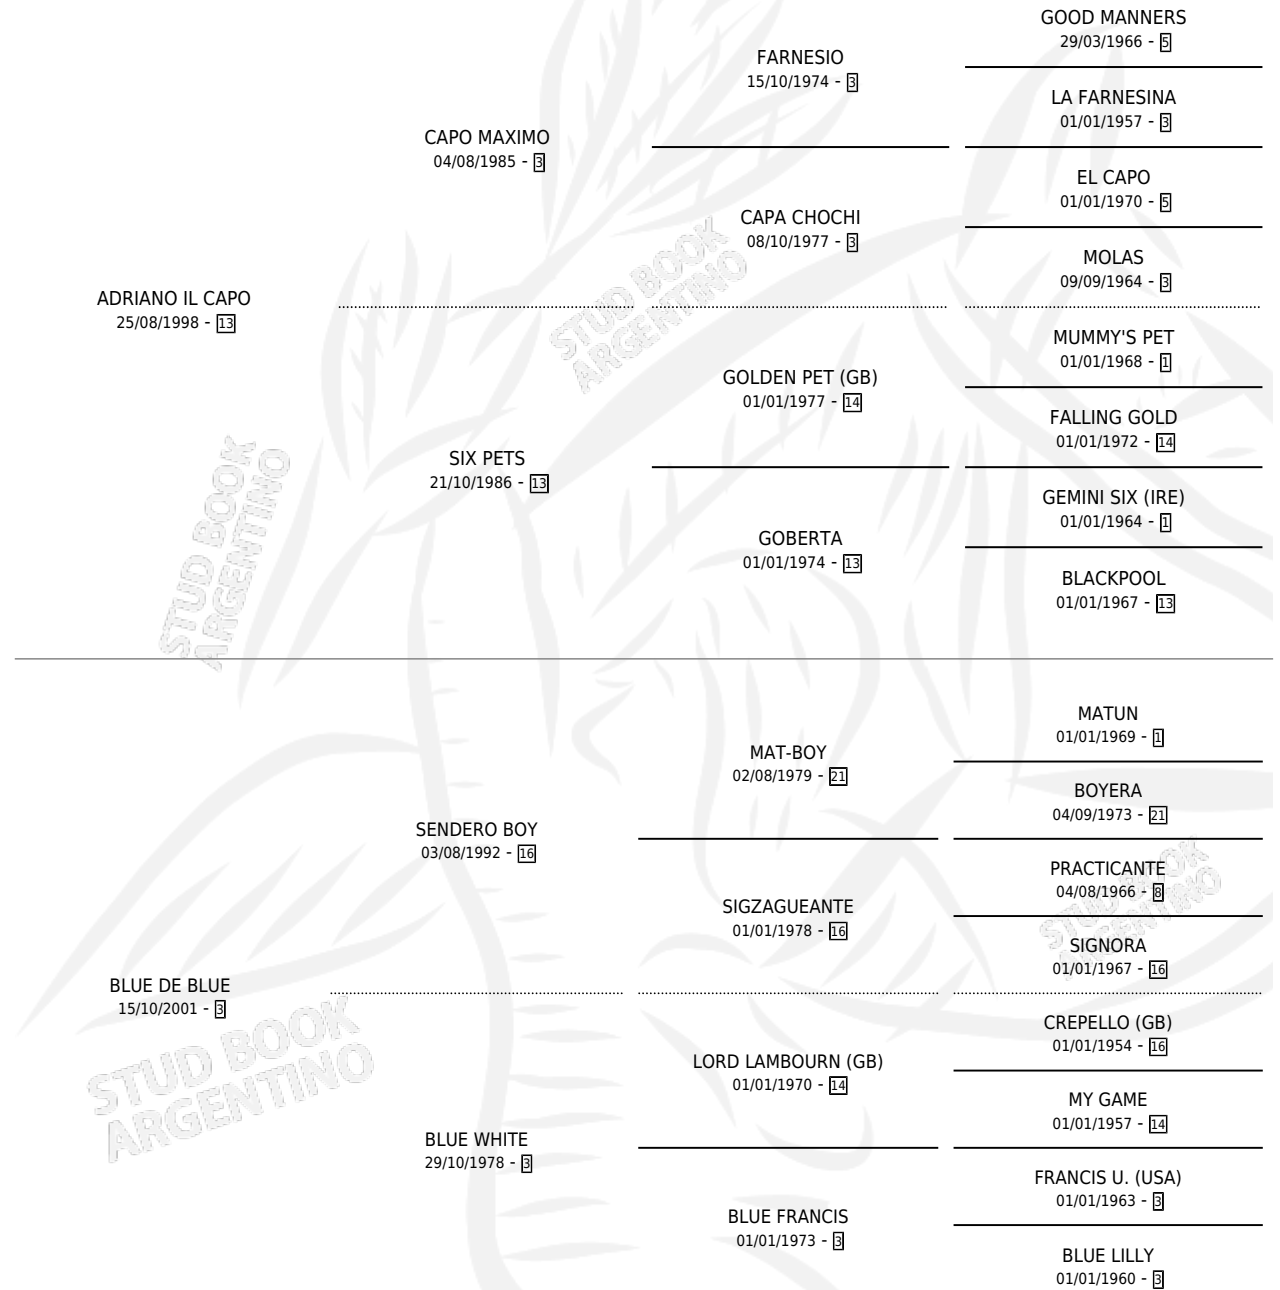

CAPA BLUES

por **ADRIANO IL CAPO** y **BLUE DE BLUE** por **SENDERO BOY**

Argentina · Hembra · Zaino · SP · 09/07/2014
Familia 3-c · Volumen 42

ESTADO

TIPIFICACIÓN SANGUÍNEA	X
TIPIFICACIÓN POR ADN	✓
PASAPORTE	✓
IDENTIFICACIÓN POR MICROCHIP	✓
REPRODUCTOR	X

Lugar de nacimiento: Los Mimbres

Criador: Los Mimbres S.R.L.

PEDIGREE

CAPA BLUES

Datos oficiales del Stud Book Argentino

Documento generado el 26/04/2026

studbook.org.ar