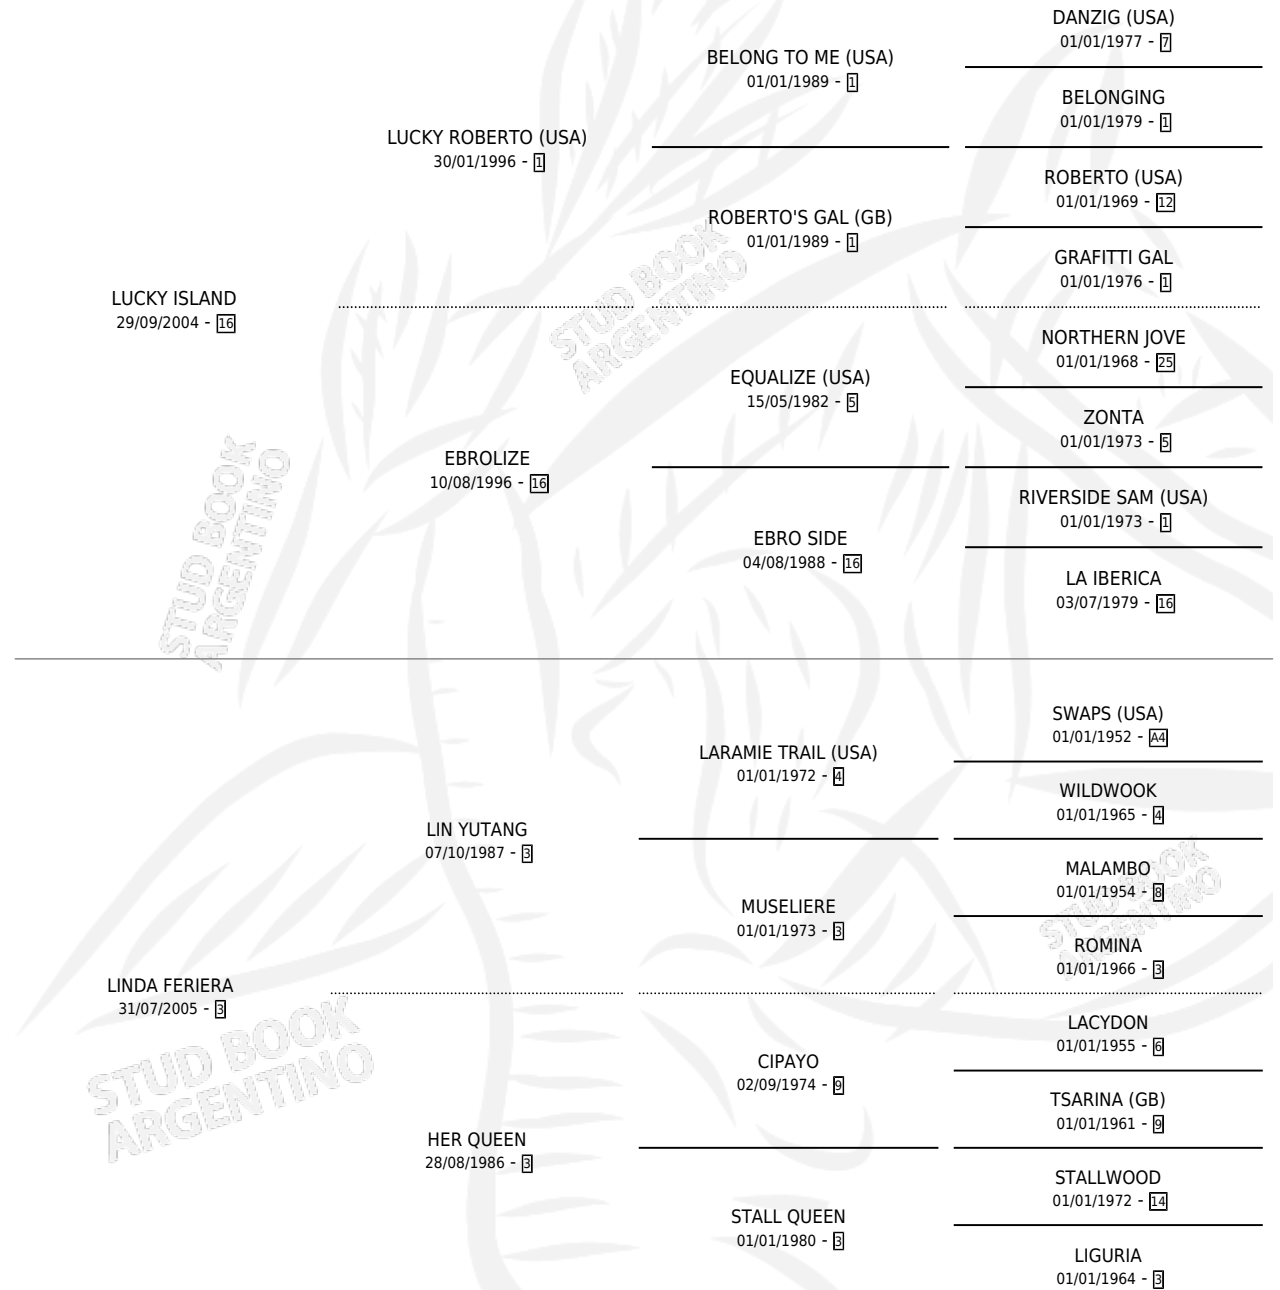

LUDITA

por LUCKY ISLAND y LINDA FERIERA por LIN YUTANG

Argentina · Hembra · Zaino · SP · 28/07/2014
Familia 3-f · Volumen 42

ESTADO

TIPIFICACIÓN SANGUÍNEA	X
TIPIFICACIÓN POR ADN	✓
PASAPORTE	✓
IDENTIFICACIÓN POR MICROCHIP	✓
REPRODUCTOR	X

Lugar de nacimiento: Alborada

Criador: Alborada

PEDIGREE

LUDITA

Datos oficiales del Stud Book Argentino

Documento generado el 14/05/2026

studbook.org.ar