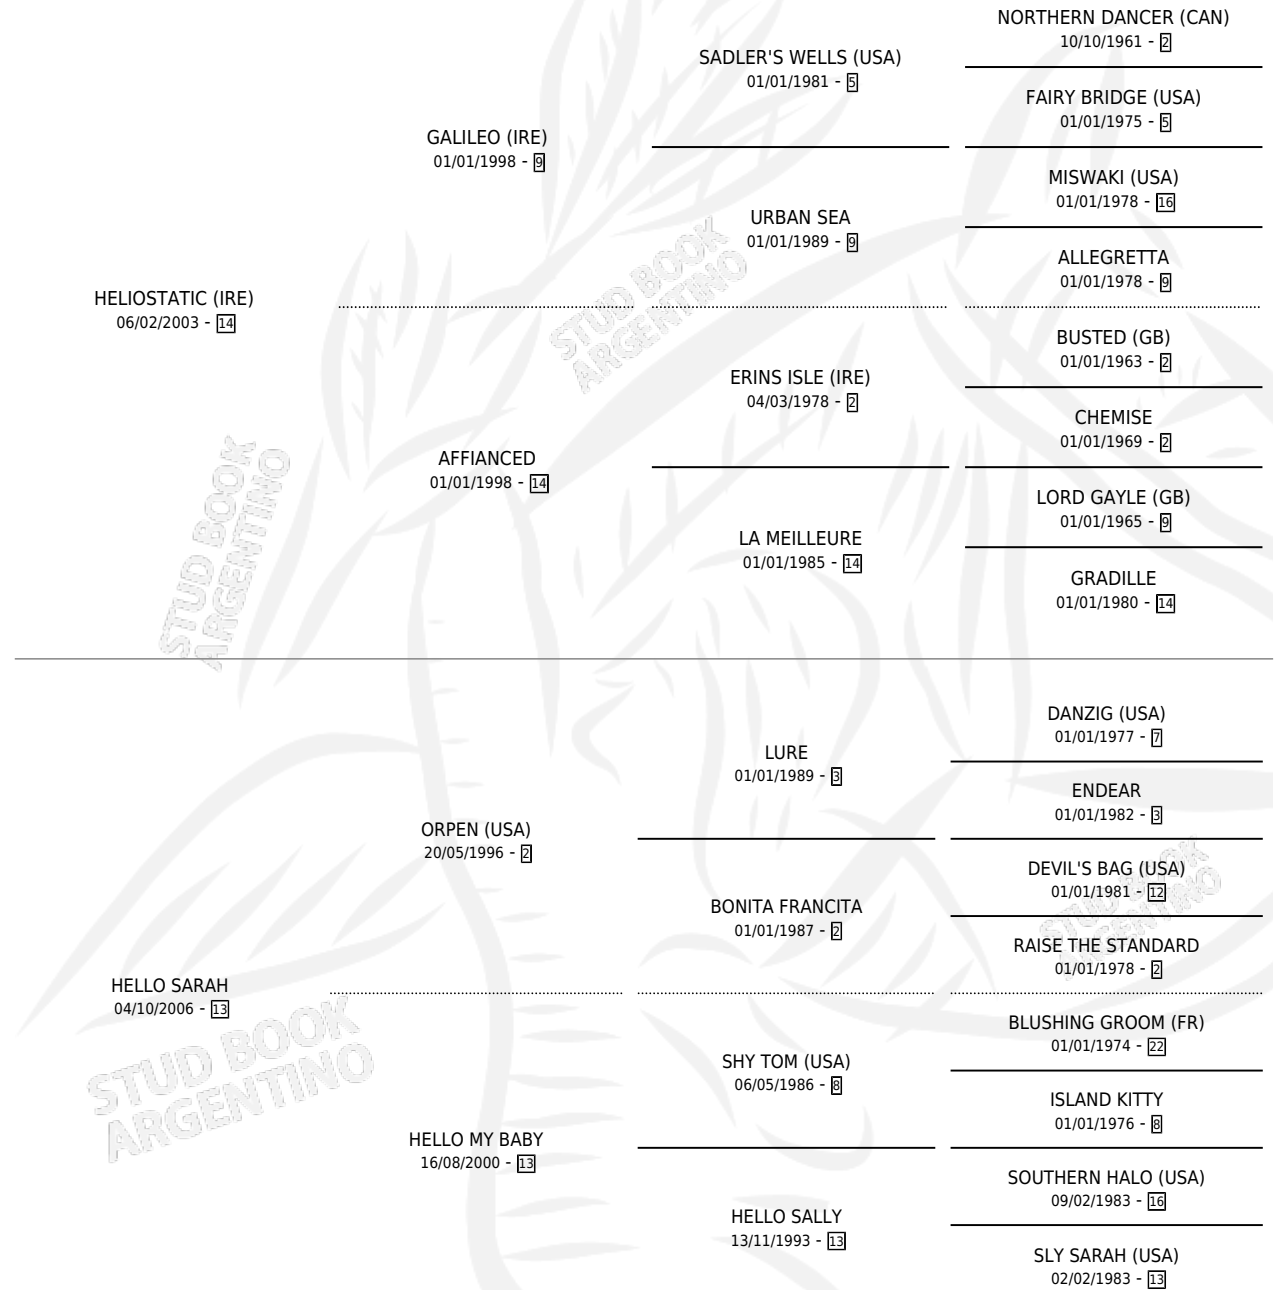

HEY BOY

por HELIOSTATIC (IRE) y HELLO SARAH por ORPEN (USA)

Argentina · Macho · Alazan · SP · 30/07/2014
Familia 13-c · Volumen 42

ESTADO

TIPIFICACIÓN SANGUÍNEA	X
TIPIFICACIÓN POR ADN	✓
PASAPORTE	✓
IDENTIFICACIÓN POR MICROCHIP	✓
REPRODUCTOR	X

Lugar de nacimiento: Santa Maria De Araras

Criador: Santa Maria De Araras

PEDIGREE

CAMPAÑA

Solo carreras oficiales de Argentina

POR EDAD

EDAD	CC	1°	2°	3°	4°	5°	NP	CLC	CLG	CLCG1	CLGG1	IMPORTE	GANANCIA / CC
3 AÑOS	6	0	0	0	0	0	6	0	0	0	0	\$0	\$0
4 AÑOS	4	1	0	0	0	1	2	0	0	0	0	\$63,350	\$15,838
TOTALES	10	1	0	0	0	1	8	0	0	0	0	\$63,350	\$6,335
%		10.0%	0.0%	0.0%	0.0%	10.0%	80.0%	0.0%	0.0%	0.0%	0.0%		