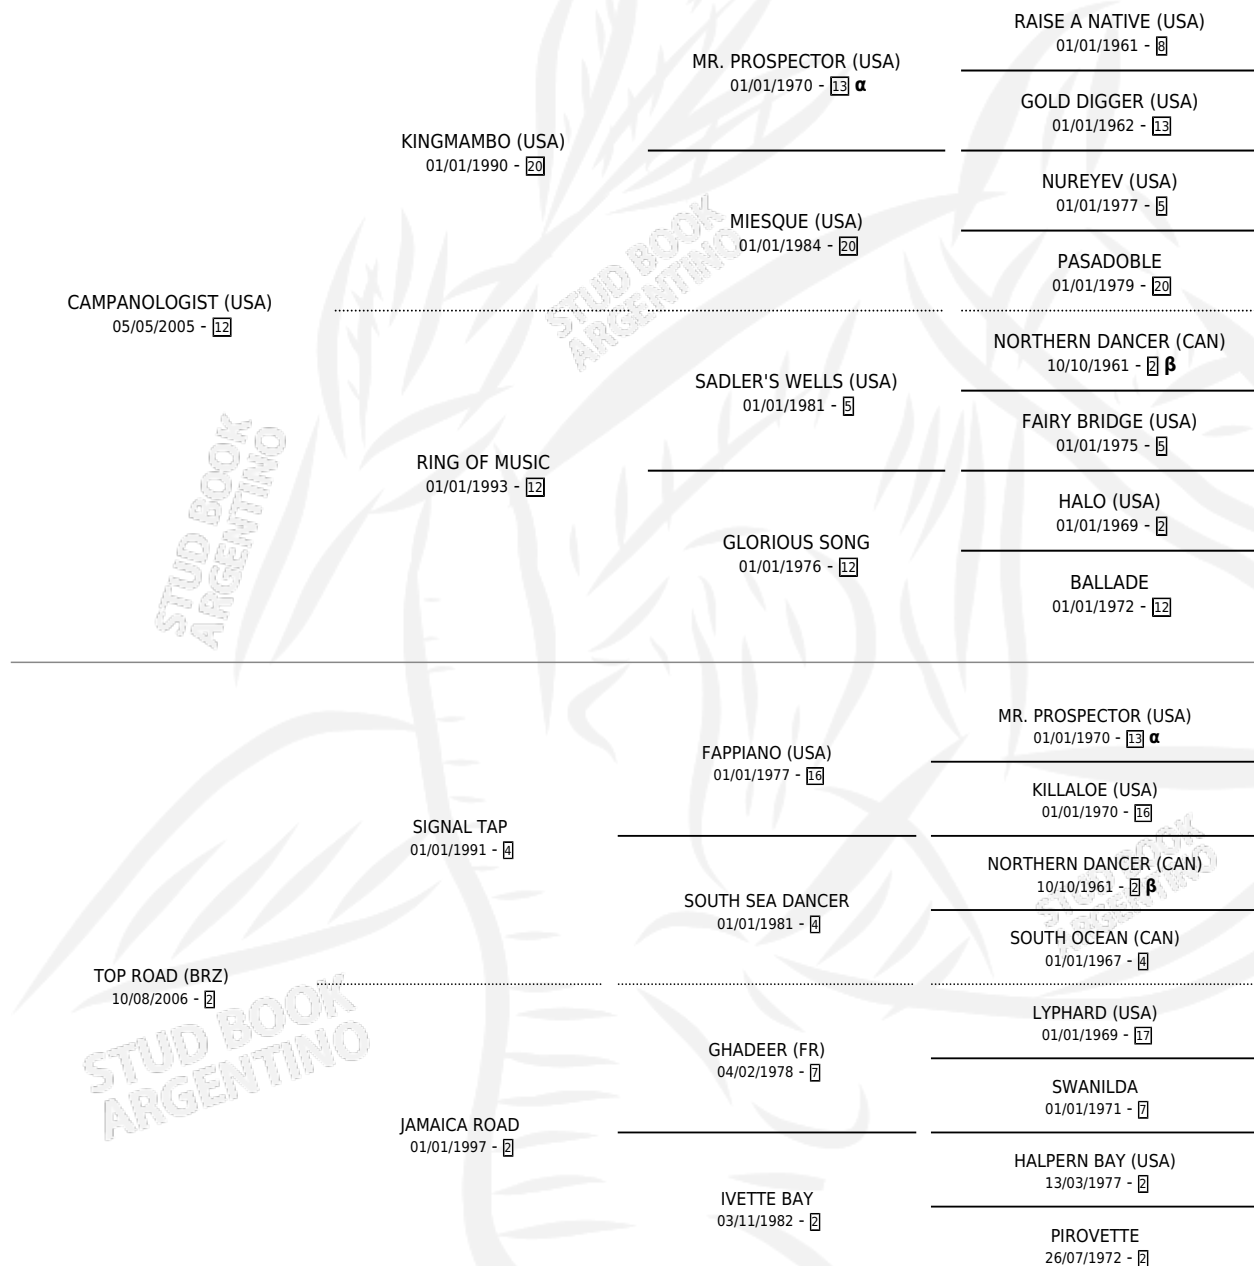

TOP MODEL QUEEN

por **CAMPANOLOGIST (USA)** y **TOP ROAD (BRZ)** por **SIGNAL TAP**

Argentina · Hembra · Zaino · SP · 19/07/2014
Familia 2 · Volumen 42

ESTADO

TIPIFICACIÓN SANGUÍNEA	X
TIPIFICACIÓN POR ADN	✓
PASAPORTE	✓
IDENTIFICACIÓN POR MICROCHIP	✓
REPRODUCTOR	✓

Lugar de nacimiento: Santa Maria De Araras
Criador: Santa Maria De Araras

~

HIJOS

	MACHOS	HEMBRAS
5 NACIERON	2	3
2 CORRIERON	1	1

SIN ACTUACIONES

PEDIGREE

INBREEDING : **α,β**

CAMPAÑA

Solo carreras oficiales de Argentina

POR EDAD

EDAD	CC	1°	2°	3°	4°	5°	NP	CLC	CLG	CLCG1	CLGG1	IMPORTE	GANANCIA / CC
2 AÑOS	2	0	0	0	1	0	1	1	0	0	0	\$21,736	\$10,868
3 AÑOS	3	1	0	0	0	0	2	0	0	0	0	\$123,420	\$41,140
TOTALES	5	1	0	0	1	0	3	1	0	0	0	\$145,156	\$29,031
%		20.0%	0.0%	0.0%	20.0%	0.0%	60.0%	20.0%	0.0%	0.0%	0.0%		