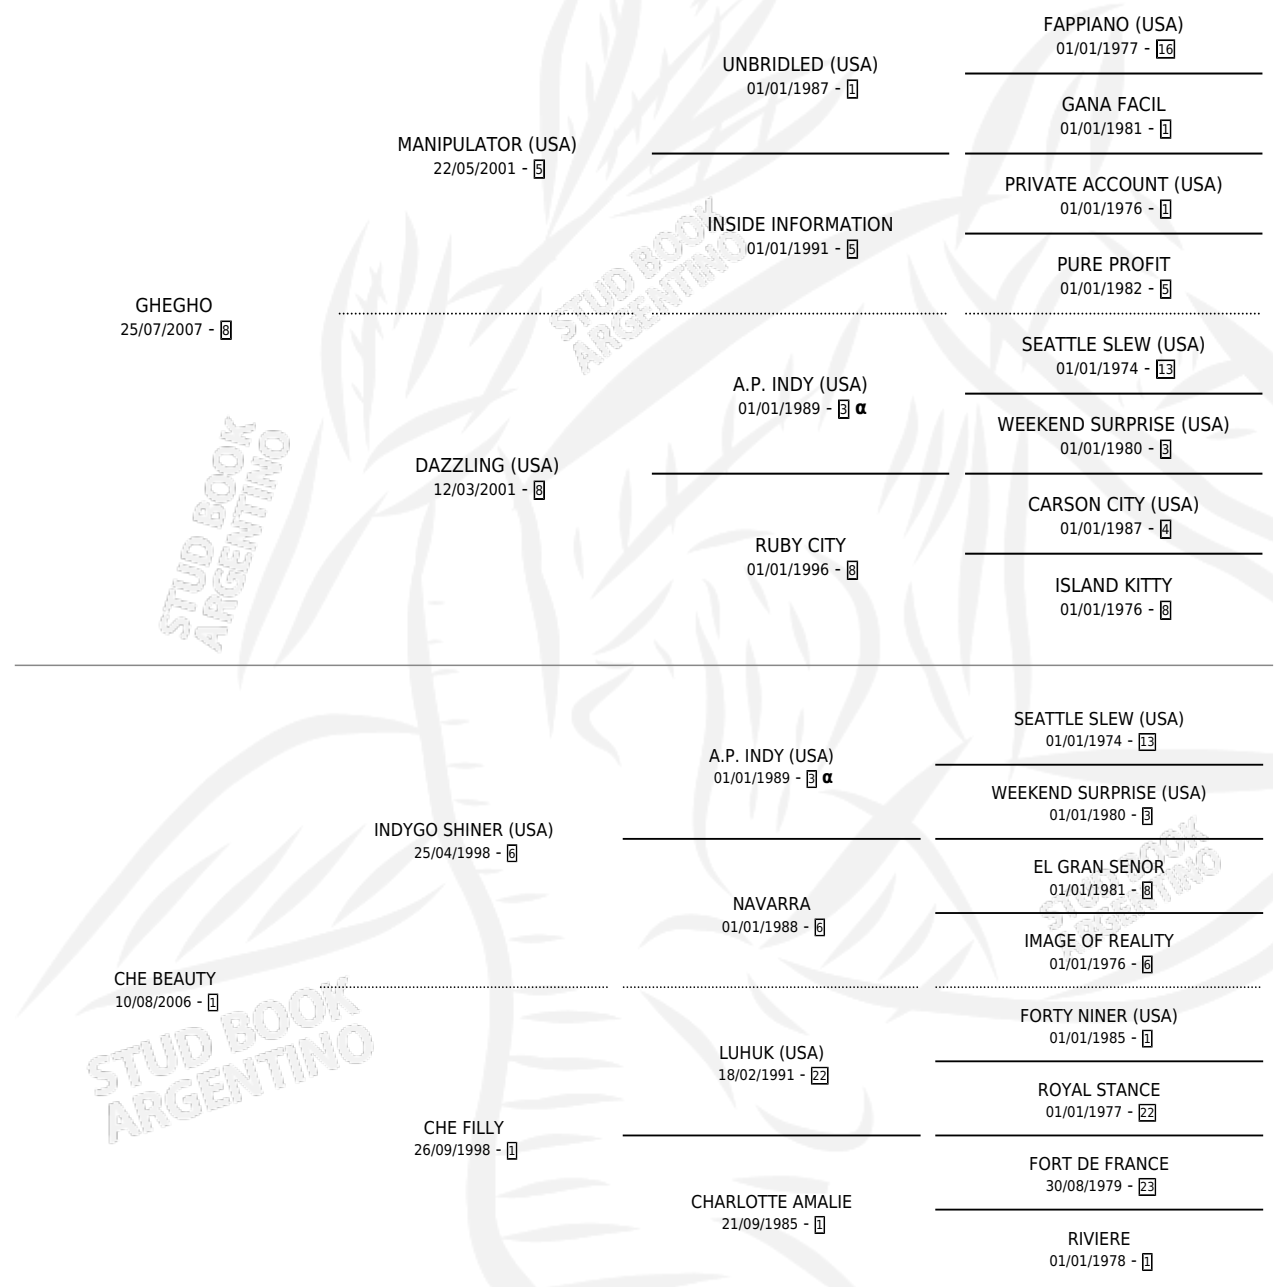

BEAUTY FAST

por GHEGHO y CHE BEAUTY por INDYGO SHINER (USA)

Argentina · Hembra · Alazan · SP · 08/08/2014
Familia 1-w · Volumen 42

ESTADO

TIPIFICACIÓN SANGUÍNEA	X
TIPIFICACIÓN POR ADN	✓
PASAPORTE	✓
IDENTIFICACIÓN POR MICROCHIP	✓
REPRODUCTOR	✓

Lugar de nacimiento: Capricornio

Criador: Capricornio

PEDIGREE

INBREEDING : α

CAMPAÑA

Solo carreras oficiales de Argentina

POR EDAD

EDAD	CC	1°	2°	3°	4°	5°	NP	CLC	CLG	CLCG1	CLGG1	IMPORTE	GANANCIA / CC
2 AÑOS	4	0	0	1	0	2	1	0	0	0	0	\$55,000	\$13,750
3 AÑOS	8	1	1	1	1	0	4	0	0	0	0	\$156,400	\$19,550
4 AÑOS	2	0	0	0	0	0	2	0	0	0	0	\$0	\$0
5 AÑOS	1	0	0	0	0	0	1	0	0	0	0	\$0	\$0
TOTALES	15	1	1	2	1	2	8	0	0	0	0	\$211,400	\$14,093
%		6.7%	6.7%	13.3%	6.7%	13.3%	53.3%	0.0%	0.0%	0.0%	0.0%		

Ganadora en Palermo - \$211,400, a los 3 años.

POR DISTANCIA

HIPODROMO	CC	1°	2°	3°	4°	5°	NP	CLC	CLG	CLCG1	CLGG1	IMPORTE
SAN ISIDRO	5	0	1	0	0	0	4	0	0	0	0	\$33,600
1400 MTS	4	0	1	0	0	0	3	0	0	0	0	\$33,600
1200 MTS	1	0	0	0	0	0	1	0	0	0	0	\$0
PALERMO	3	1	0	0	0	1	1	0	0	0	0	\$91,250
1000 MTS	2	0	0	0	0	1	1	0	0	0	0	\$6,250
1400 MTS	1	1	0	0	0	0	0	0	0	0	0	\$85,000
LA PLATA	7	0	0	2	1	1	3	0	0	0	0	\$86,550
1400 MTS	1	0	0	0	0	0	1	0	0	0	0	\$0
1200 MTS	3	0	0	1	1	0	1	0	0	0	0	\$37,800
1000 MTS	2	0	0	1	0	0	1	0	0	0	0	\$35,750
1100 MTS	1	0	0	0	0	1	0	0	0	0	0	\$13,000