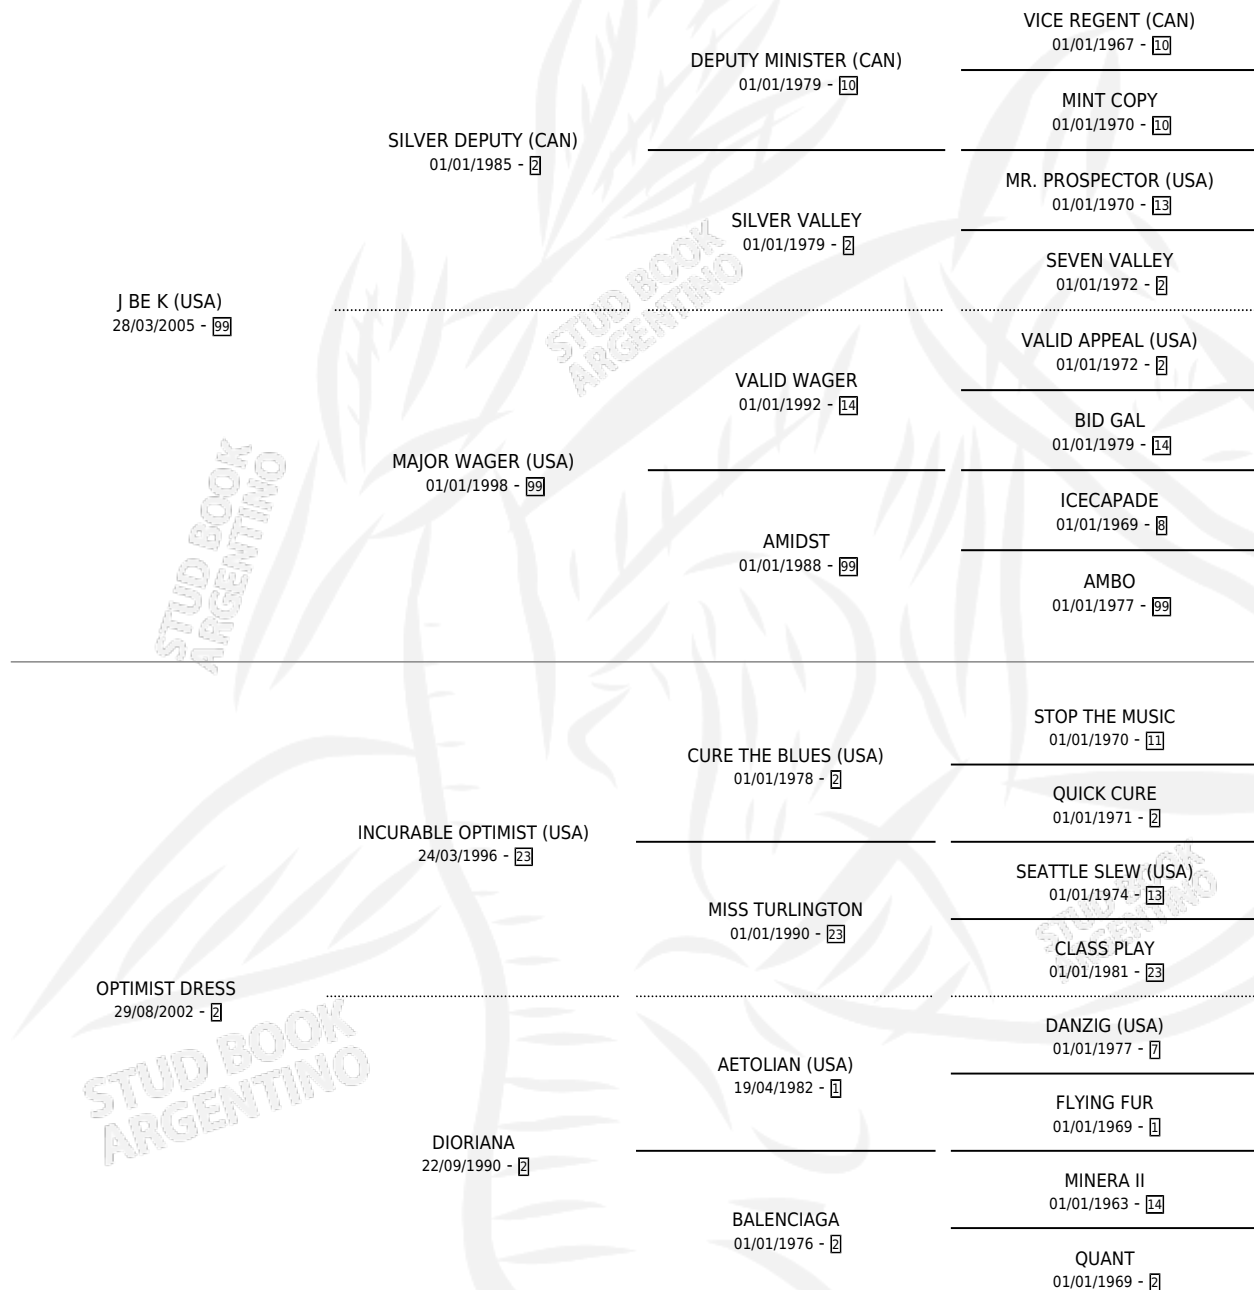

BEACH DRESS

por J BE K (USA) y OPTIMIST DRESS por INCURABLE OPTIMIST (USA)

Argentina · Hembra · Zaino · SP · 23/07/2014
Familia 2-h · Volumen 42

ESTADO

TIPIFICACIÓN SANGUÍNEA	X
TIPIFICACIÓN POR ADN	✓
PASAPORTE	✓
IDENTIFICACIÓN POR MICROCHIP	✓
REPRODUCTOR	X

Lugar de nacimiento: Melincue
Criador: Melincue

PEDIGREE