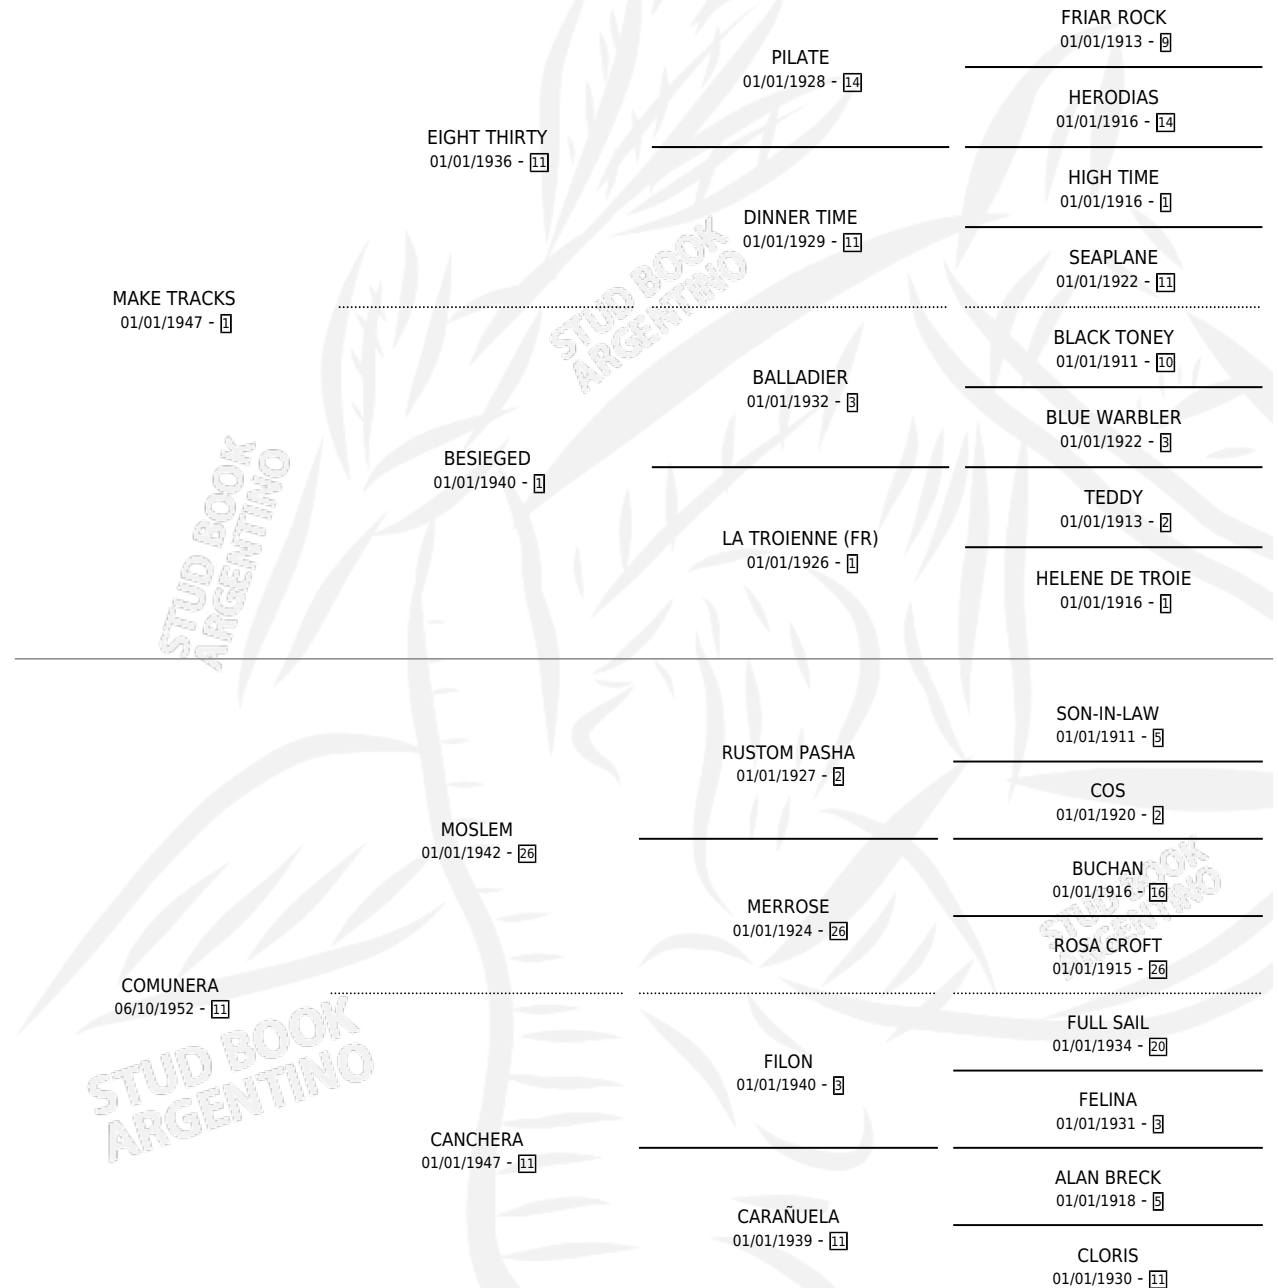

DUINA

por **MAKE TRACKS** y **COMUNERA** por **MOSLEM**

Argentina · Hembra · Zaino · SP · 01/01/1957
Familia 11-c · Volumen 23

ESTADO

TIPIFICACIÓN SANGUÍNEA	X
TIPIFICACIÓN POR ADN	X
PASAPORTE	X
IDENTIFICACIÓN POR MICROCHIP	X
REPRODUCTOR	X

Lugar de nacimiento: Campo particular

Criador: Sin dato

~

HIJOS

	MACHOS	HEMBRAS
6 NACIERON	5	1
2 CORRIERON	1	1
2 GANARON	1	1
0 GANADORES CL	0 GANADORES GR	0 GANADORES G1

PEDIGREE

DUINA

Datos oficiales del Stud Book Argentino