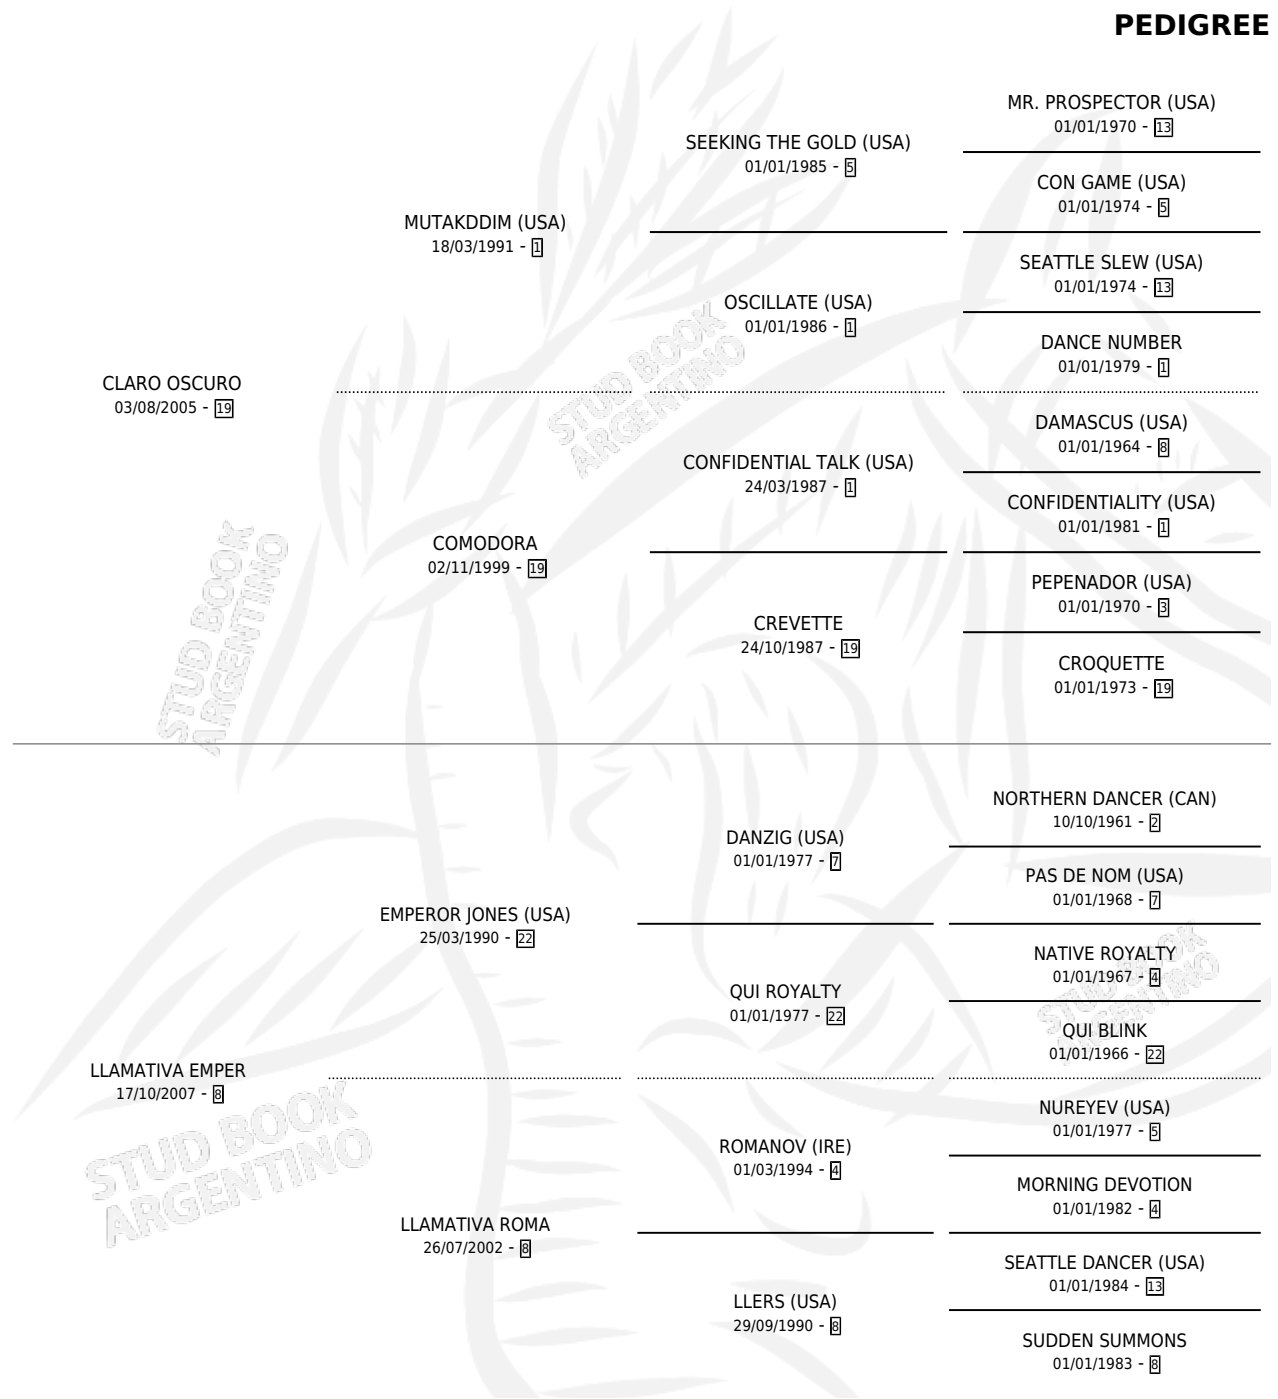

CLARO EMPEROR

por CLARO OSCURO y LLAMATIVA EMPER por EMPEROR JONES (USA)

Argentina · Macho · Zaino · SP · 14/08/2014
Familia 8-h · Volumen 42

ESTADO

TIPIFICACIÓN SANGUÍNEA	X
TIPIFICACIÓN POR ADN	✓
PASAPORTE	✓
IDENTIFICACIÓN POR MICROCHIP	✓
REPRODUCTOR	X

Lugar de nacimiento: La Tutina
Criador: La Tutina

PEDIGREE

CAMPAÑA

Solo carreras oficiales de Argentina

POR EDAD

EDAD	CC	1°	2°	3°	4°	5°	NP	CLC	CLG	CLCG1	CLGG1	IMPORTE	GANANCIA / CC
2 AÑOS	2	0	0	0	0	2	0	0	0	0	0	\$12,000	\$6,000
TOTALES	2	0	0	0	0	2	0	0	0	0	0	\$12,000	\$6,000
%		0.0%	0.0%	0.0%	0.0%	100%	0.0%	0.0%	0.0%	0.0%	0.0%		