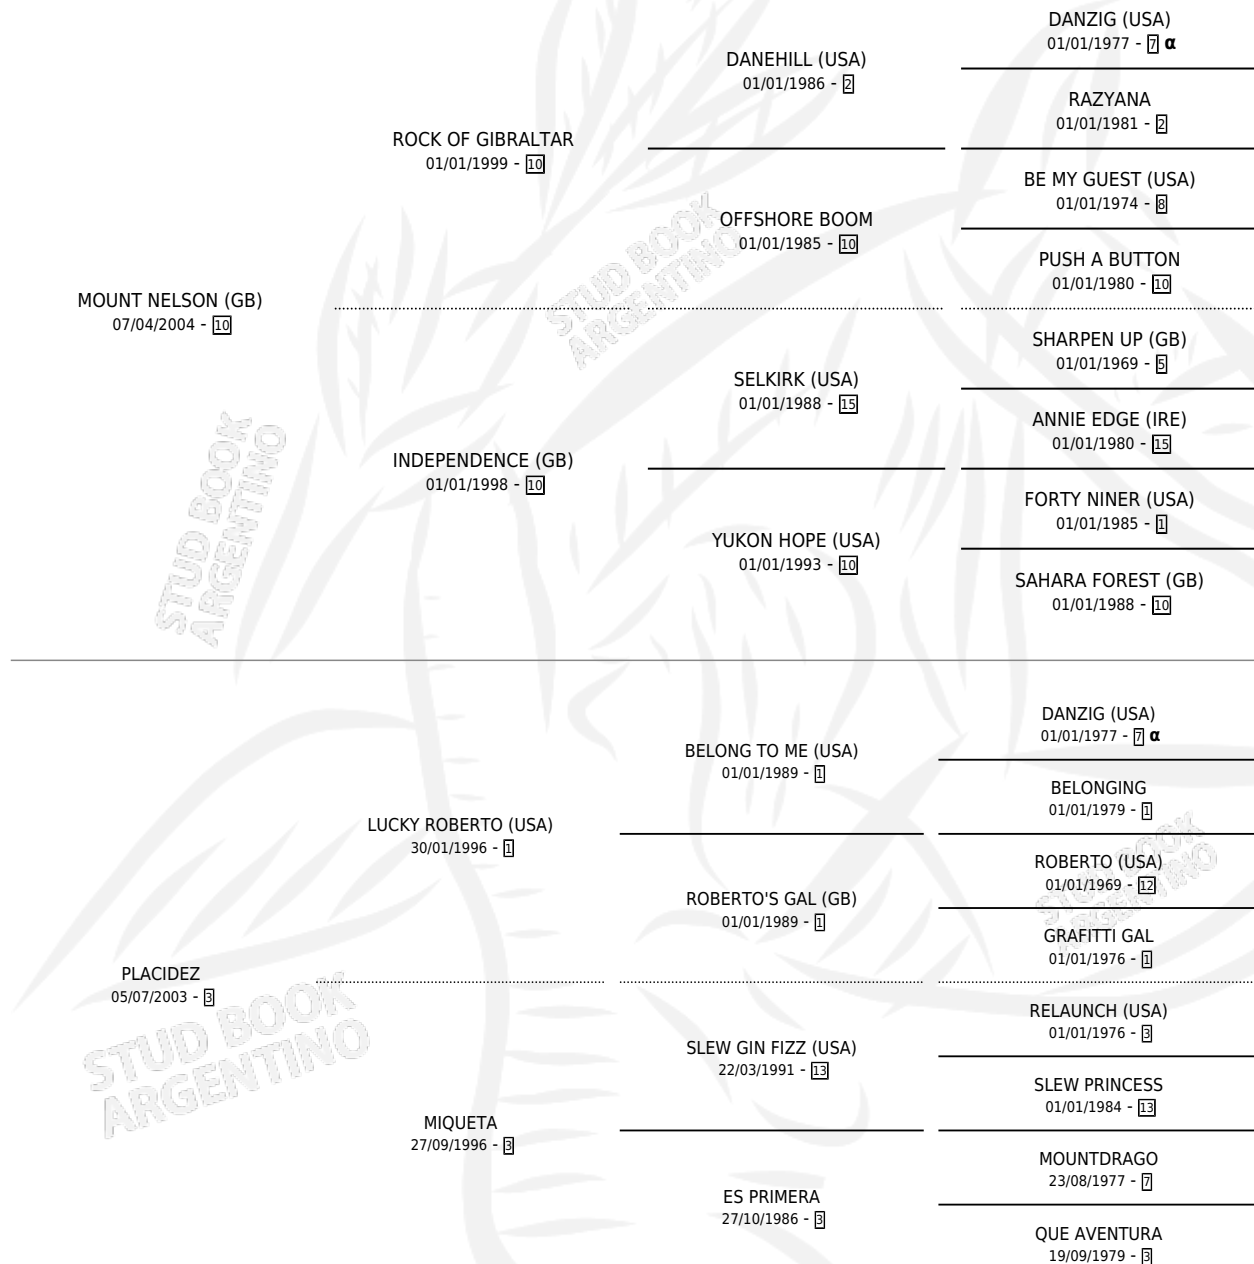

MAILEN

por **MOUNT NELSON (GB)** y **PLACIDEZ** por **LUCKY ROBERTO (USA)**

Argentina · Hembra · Alazan · SP · 18/07/2014
Familia 3-n · Volumen 42

ESTADO

TIPIFICACIÓN SANGUÍNEA	X
TIPIFICACIÓN POR ADN	✓
PASAPORTE	✓
IDENTIFICACIÓN POR MICROCHIP	✓
REPRODUCTOR	✓

Lugar de nacimiento: Rodeo Chico
Criador: Rodeo Chico

~

HIJOS

	MACHOS	HEMBRAS
5 NACIERON	2	3
2 CORRIERON	1	1

SIN ACTUACIONES

PEDIGREE

INBREEDING : α

CAMPAÑA

Solo carreras oficiales de Argentina

POR EDAD

EDAD	CC	1°	2°	3°	4°	5°	NP	CLC	CLG	CLCG1	CLGG1	IMPORTE	GANANCIA / CC
3 AÑOS	6	1	0	0	0	2	3	0	0	0	0	\$190,750	\$31,792
4 AÑOS	9	1	1	1	3	0	3	0	0	0	0	\$210,960	\$23,440
5 AÑOS	7	1	0	0	2	1	3	0	0	0	0	\$87,210	\$12,459
TOTALES	22	3	1	1	5	3	9	0	0	0	0	\$488,920	\$22,224
%		13.6%	4.5%	4.5%	22.7%	13.6%	40.9%	0.0%	0.0%	0.0%	0.0%		