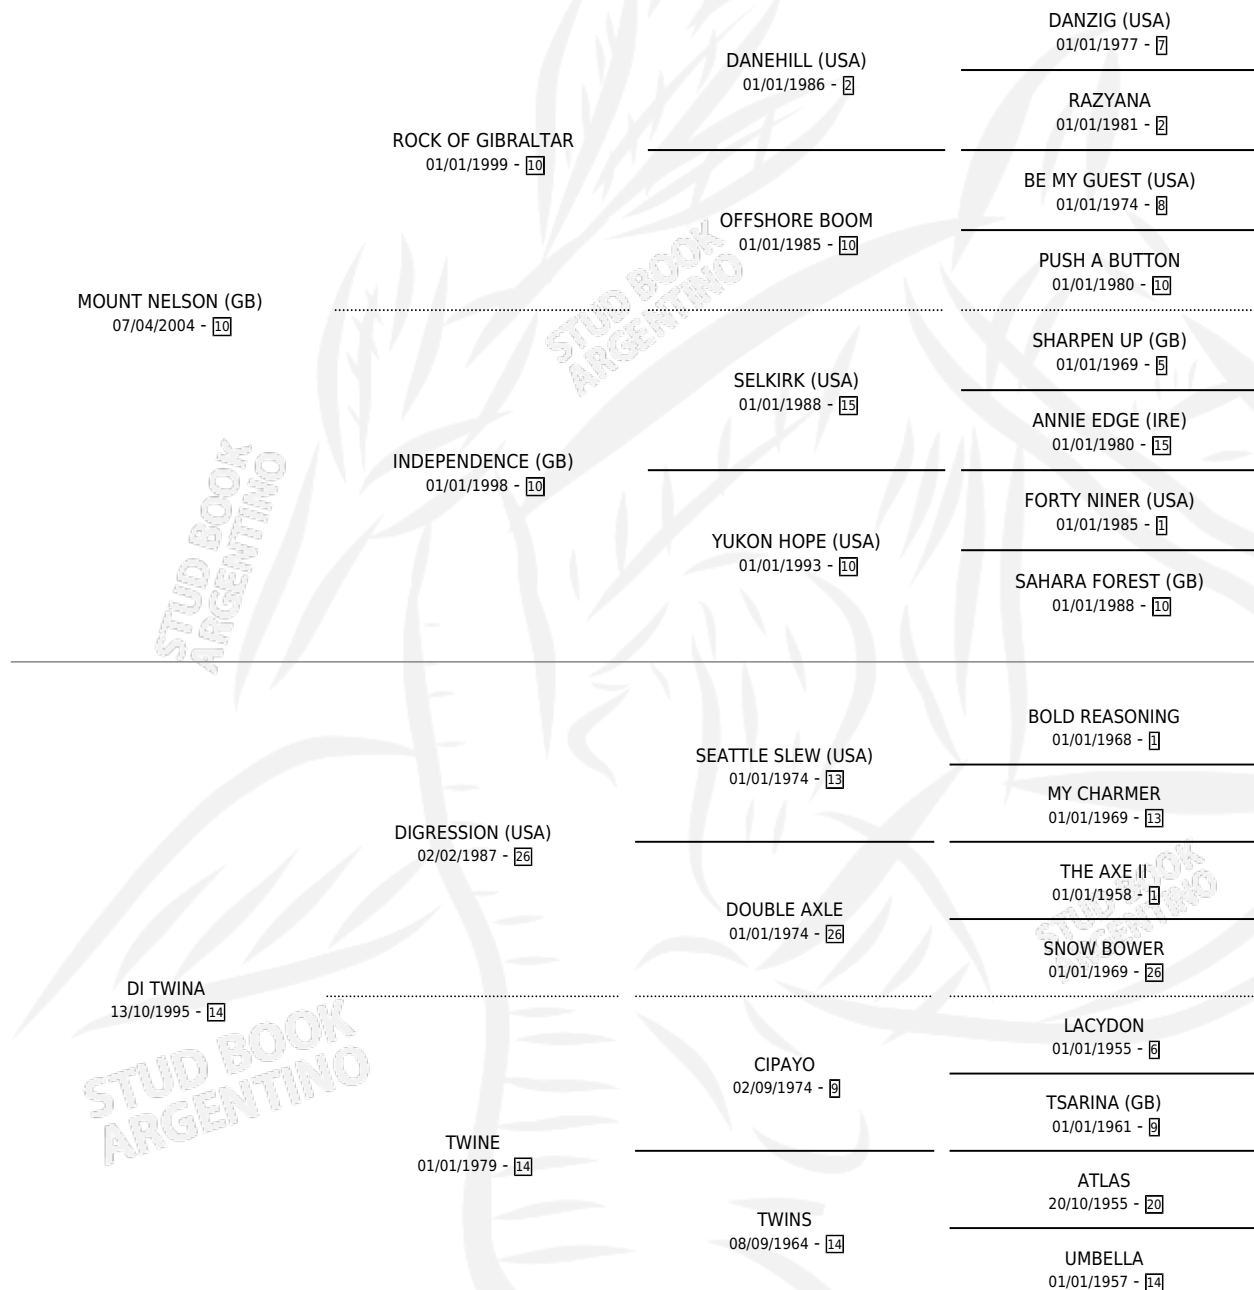

BUKEELA

por **MOUNT NELSON (GB)** y **DI TWINA** por **DIGRESSION (USA)**

Argentina · Hembra · Zaino · SP · 14/08/2014
Familia 14-c · Volumen 42

ESTADO

TIPIFICACIÓN SANGUÍNEA	X
TIPIFICACIÓN POR ADN	✓
PASAPORTE	✓
IDENTIFICACIÓN POR MICROCHIP	✓
REPRODUCTOR	✓

Lugar de nacimiento: Rodeo Chico
Criador: Rodeo Chico

~

HIJOS

	MACHOS	HEMBRAS
5 NACIERON	2	3
4 CORRIERON	1	3
1 GANARON	1	0

0	0	0
GANADORES CL	GANADORES GR	GANADORES G1

PEDIGREE