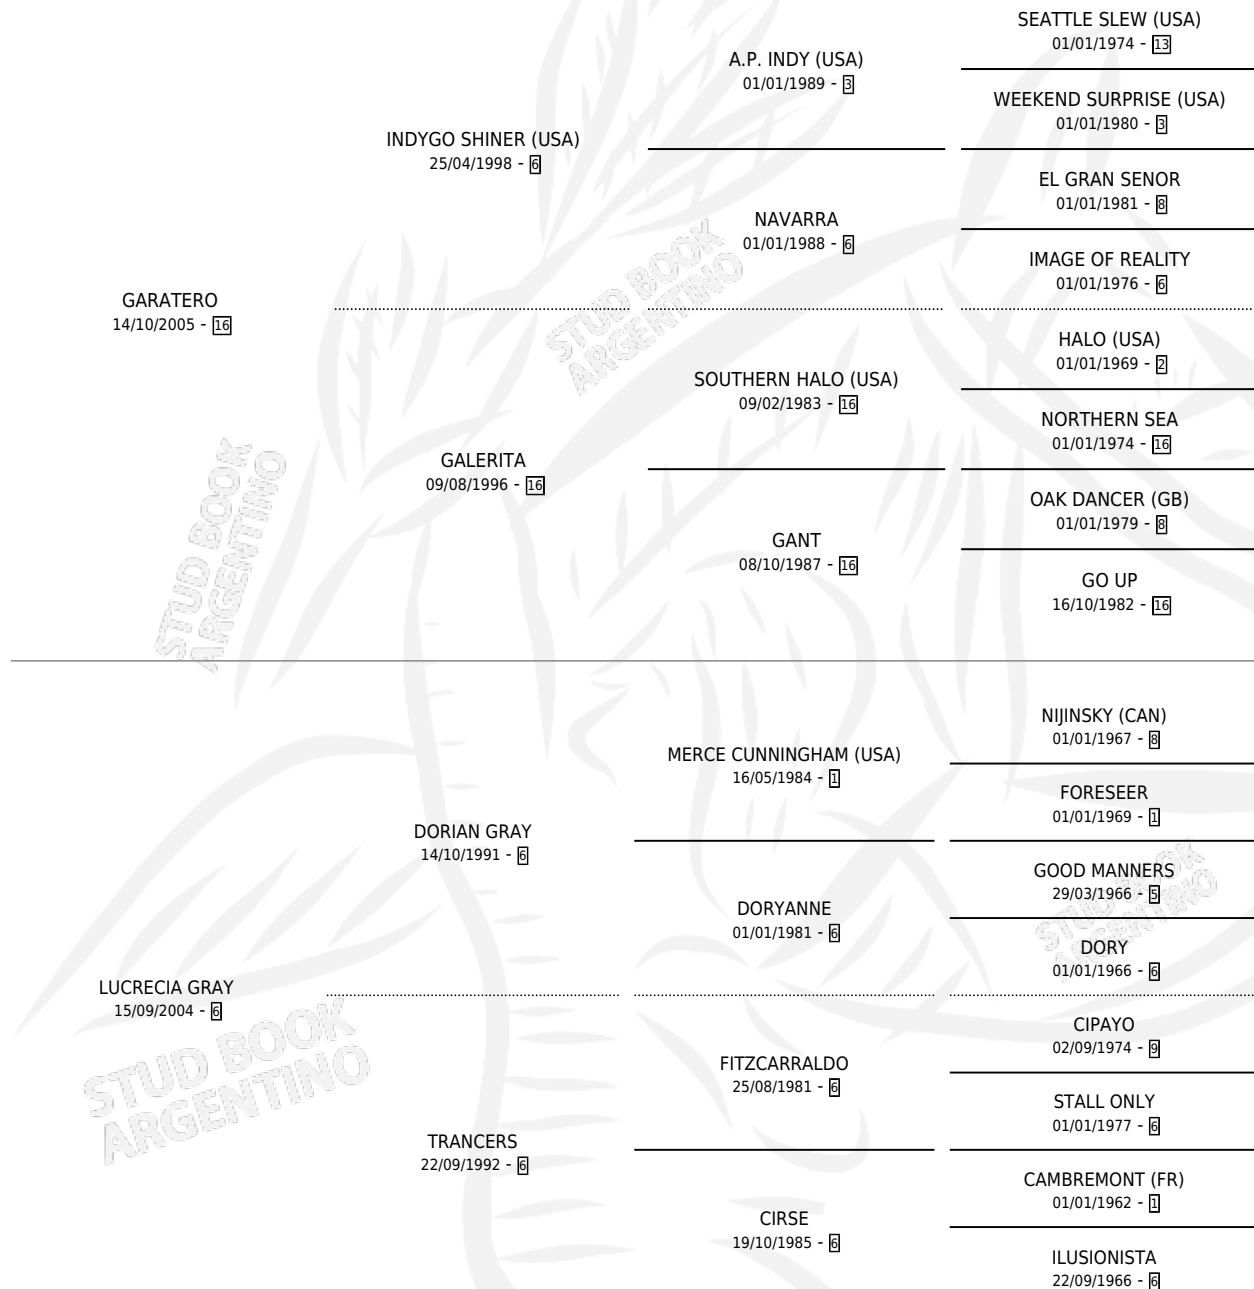

LUCRE SHINER

por GARATERO y LUCRECIA GRAY por DORIAN GRAY

Argentina · Hembra · Alazan · SP · 20/07/2014
Familia 6-d · Volumen 42

ESTADO

TIPIFICACIÓN SANGUÍNEA	X
TIPIFICACIÓN POR ADN	✓
PASAPORTE	✓
IDENTIFICACIÓN POR MICROCHIP	✓
REPRODUCTOR	X

Lugar de nacimiento: Argentina Querida

Criador: Argentina Querida

PEDIGREE

LUCRE SHINER

Datos oficiales del Stud Book Argentino

Documento generado el 11/06/2026

studbook.org.ar