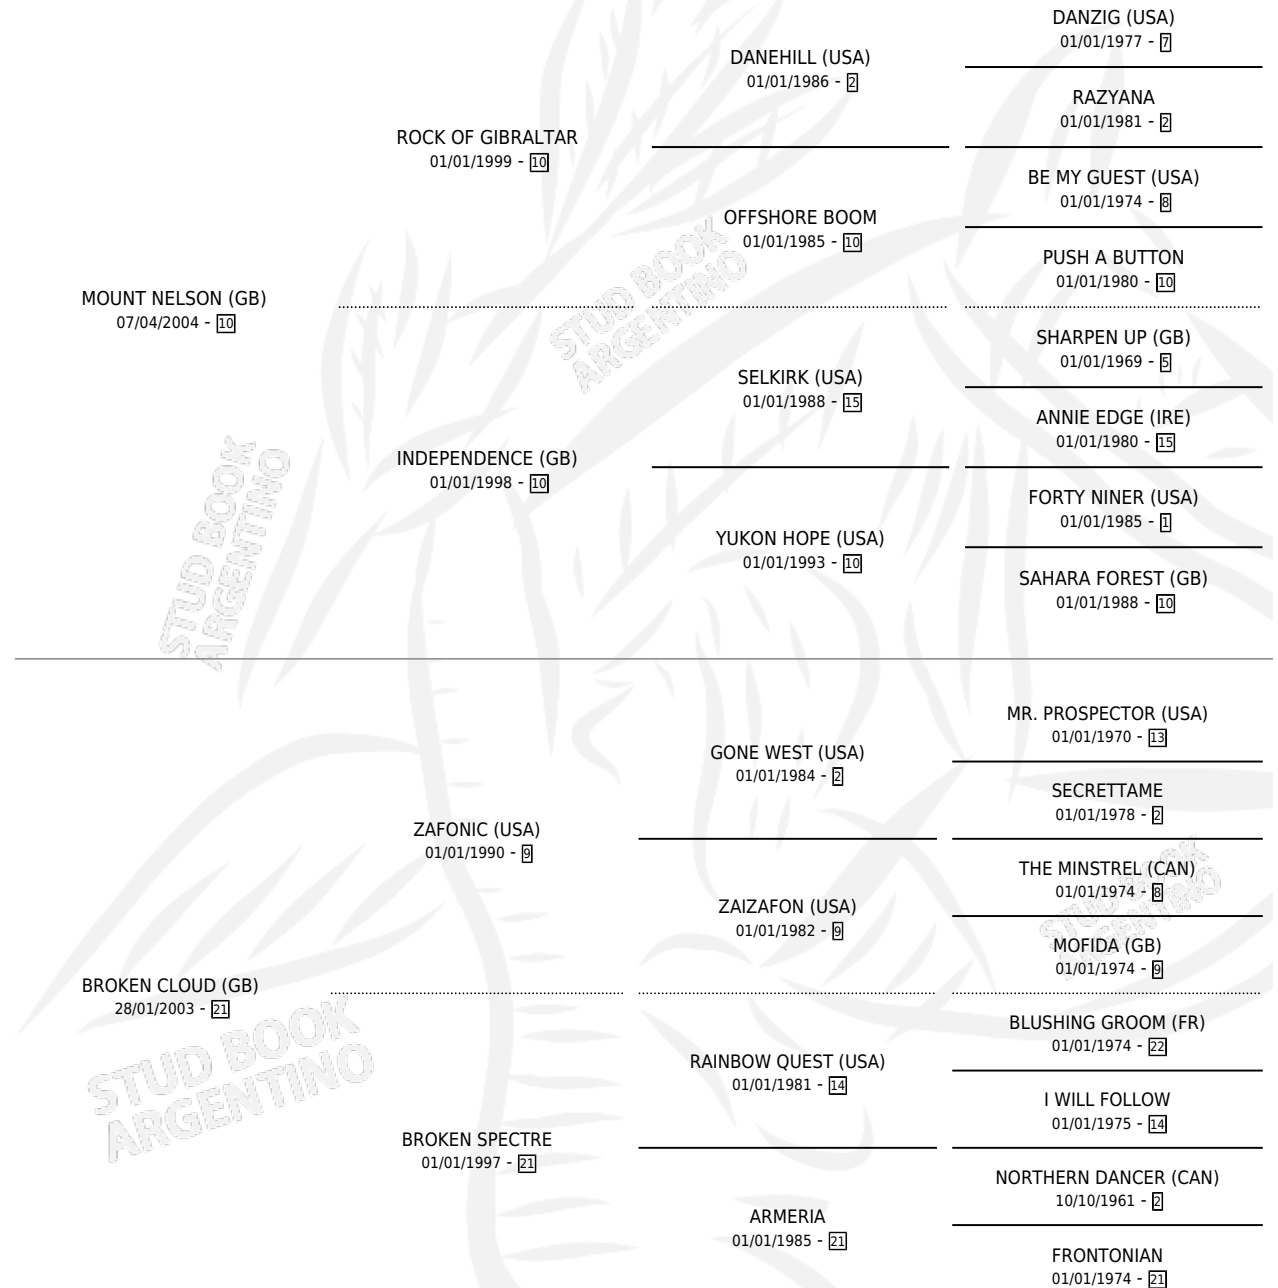

GRAND ARMEE

por **MOUNT NELSON (GB)** y **BROKEN CLOUD (GB)** por **ZAFONIC (USA)**

Argentina · Hembra · Zaino · SP · 24/07/2014
Familia 21-a · Volumen 42

ESTADO

TIPIFICACIÓN SANGUÍNEA	X
TIPIFICACIÓN POR ADN	✓
PASAPORTE	✓
IDENTIFICACIÓN POR MICROCHIP	✓
REPRODUCTOR	✓

Lugar de nacimiento: Melincue
Criador: Melincue

~

HIJOS

	MACHOS	HEMBRAS
1 NACIERON	0	1
SIN ACTUACIONES		

PEDIGREE

CAMPAÑA

Solo carreras oficiales de Argentina

POR EDAD