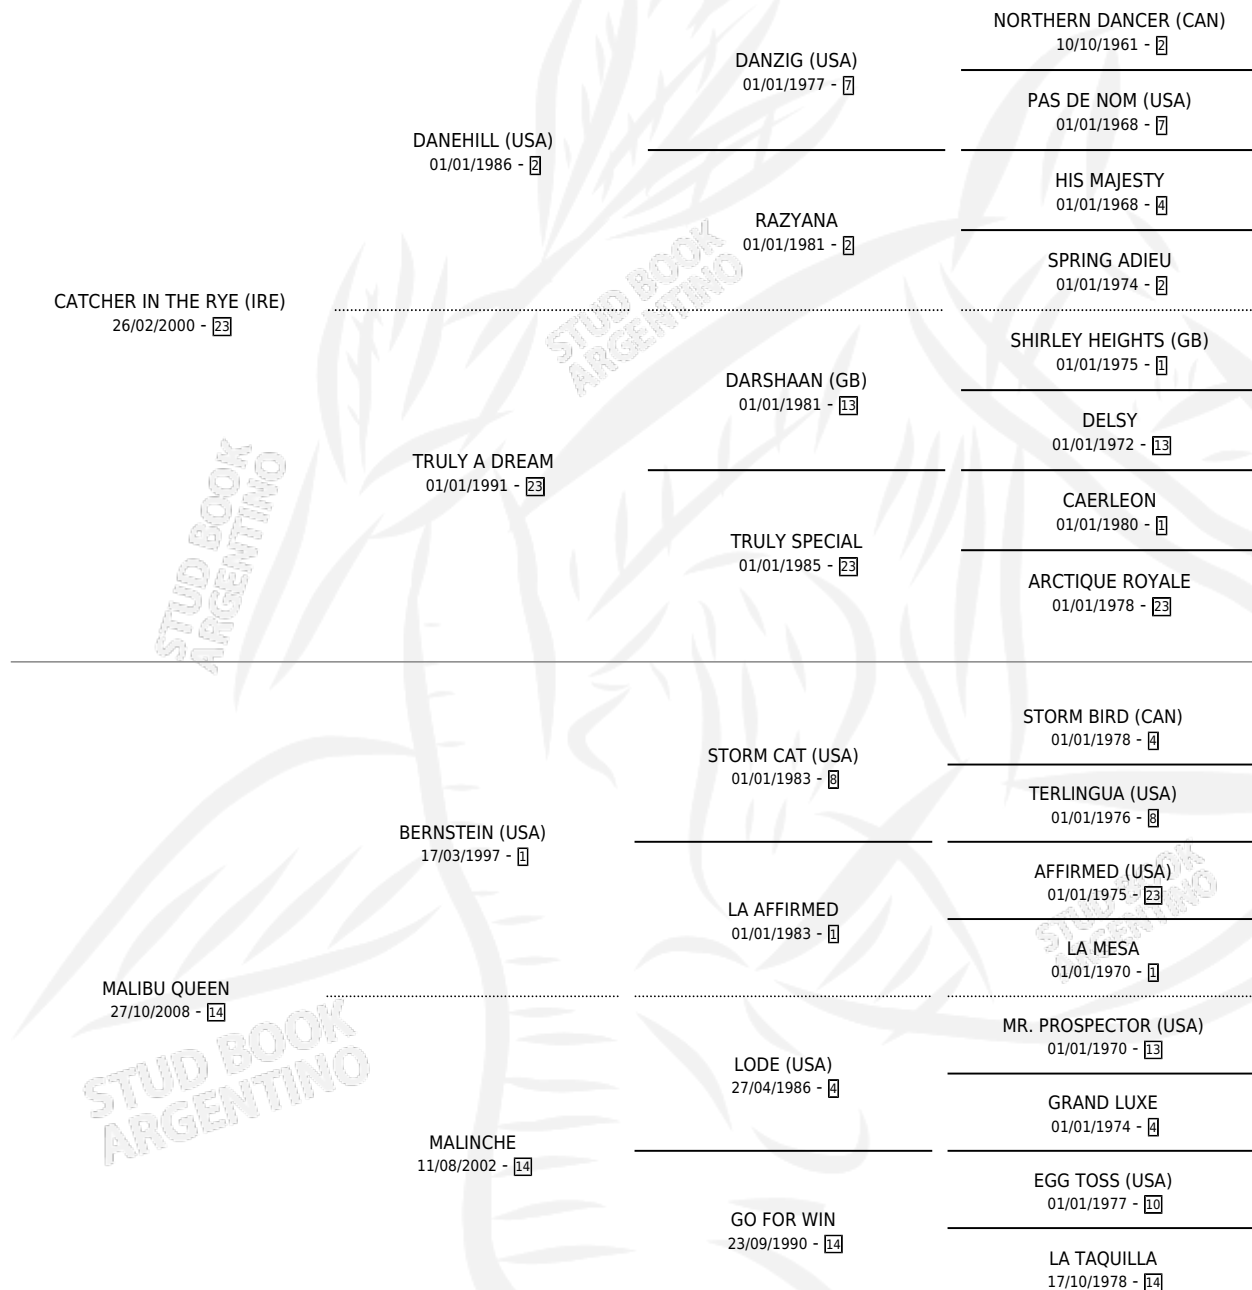

MAGNA CARTA

por **CATCHER IN THE RYE (IRE)** y **MALIBU QUEEN** por **BERNSTEIN (USA)**

Argentina · Hembra · Zaino · SP · 15/07/2014
Familia 14 · Volumen 42

ESTADO

TIPIFICACIÓN SANGUÍNEA	X
TIPIFICACIÓN POR ADN	✓
PASAPORTE	✓
IDENTIFICACIÓN POR MICROCHIP	✓
REPRODUCTOR	✓

Lugar de nacimiento: Santa Maria De Araras
Criador: Santa Maria De Araras

~

HIJOS

	MACHOS	HEMBRAS
6 NACIERON	2	4
4 CORRIERON	2	2
2 GANARON	1	1
0 GANADORES CL	0 GANADORES GR	0 GANADORES G1

PEDIGREE

CAMPAÑA

Solo carreras oficiales de Argentina