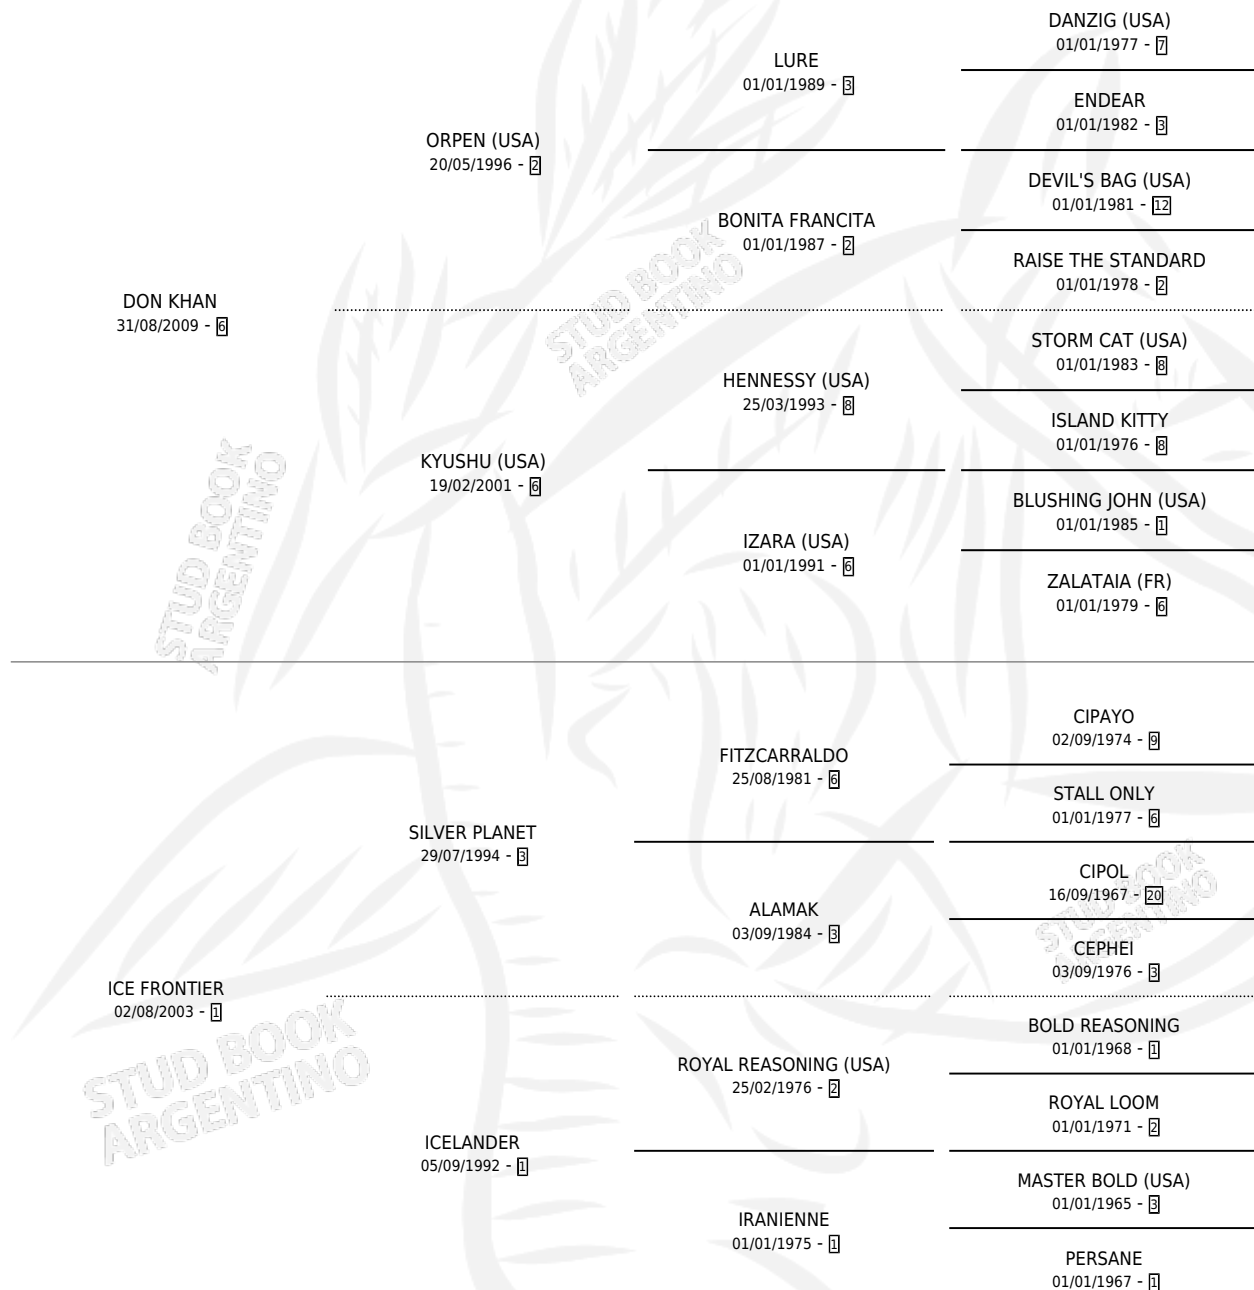

ICE ILUSION

por DON KHAN y ICE FRONTIER por SILVER PLANET

Argentina · Hembra · Zaino · SP · 02/08/2014
Familia 1-e · Volumen 42

ESTADO

TIPIFICACIÓN SANGUÍNEA	X
TIPIFICACIÓN POR ADN	X
PASAPORTE	X
IDENTIFICACIÓN POR MICROCHIP	X
REPRODUCTOR	X

Lugar de nacimiento: Rancho Lujan
Criador: Huete Carlos Gustavo

PEDIGREE