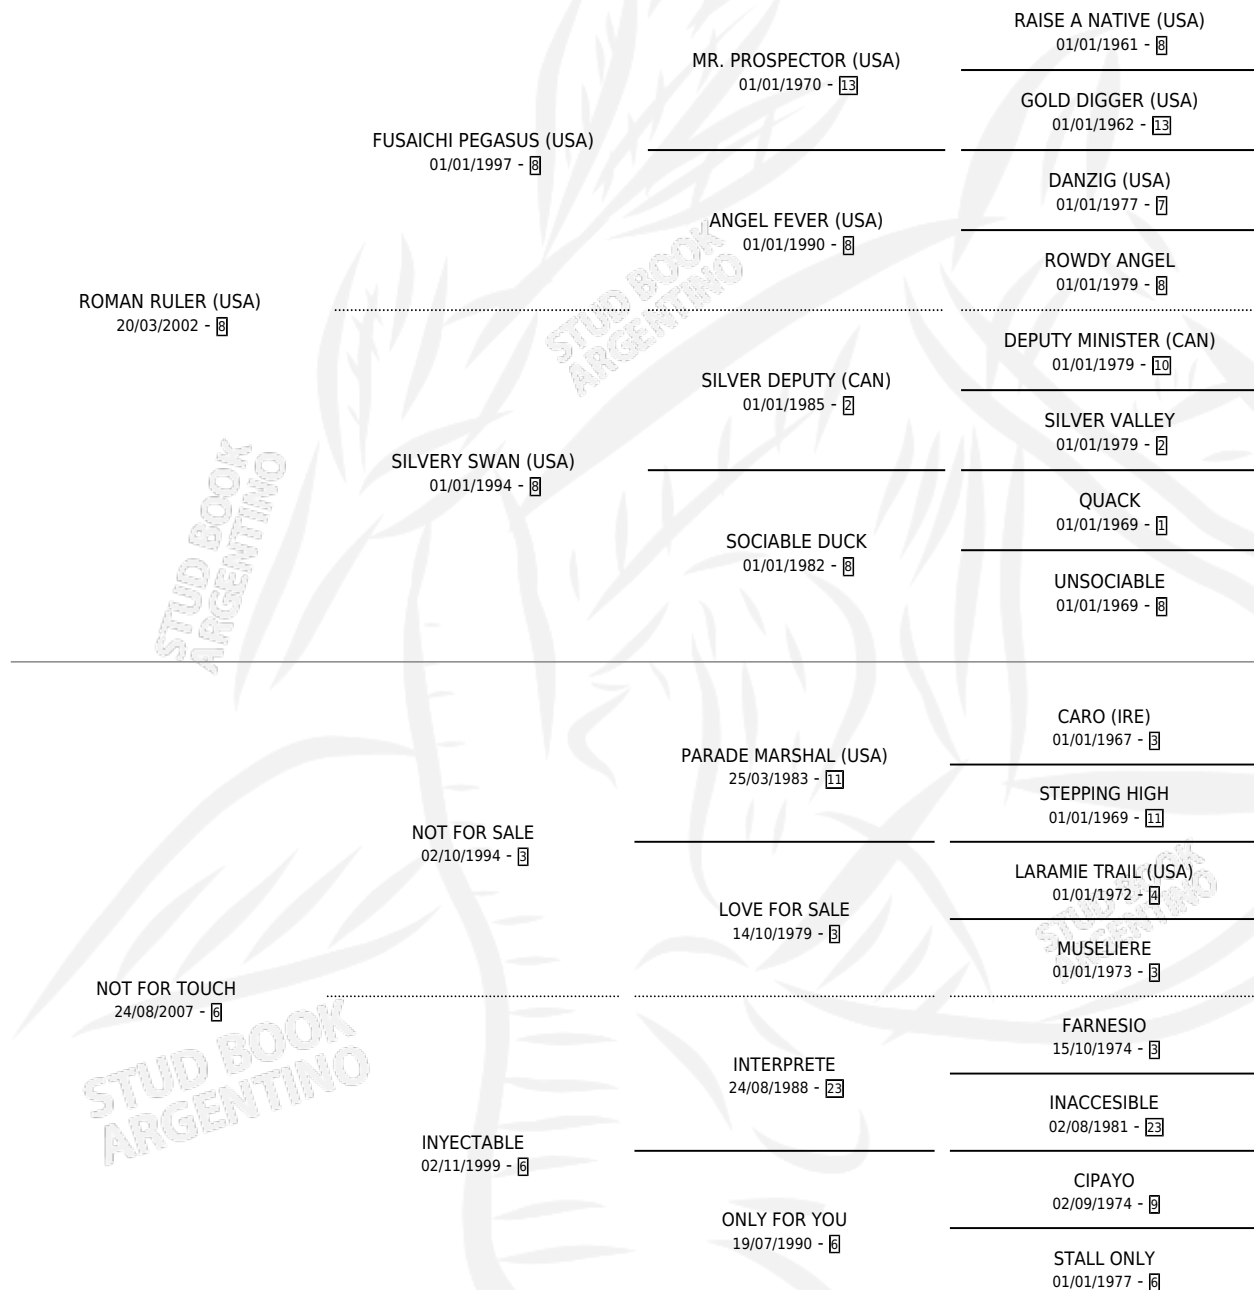

NOT FOR A DAY

por ROMAN RULER (USA) y NOT FOR TOUCH por NOT FOR SALE

Argentina · Hembra · Alazan · SP · 07/07/2014
Familia 6-e · Volumen 42

ESTADO

TIPIFICACIÓN SANGUÍNEA	X
TIPIFICACIÓN POR ADN	✓
PASAPORTE	✓
IDENTIFICACIÓN POR MICROCHIP	✓
REPRODUCTOR	✓

Lugar de nacimiento: Vacacion
Criador: Vacacion

~

HIJOS

	MACHOS	HEMBRAS
1 NACIERON	0	1
1 CORRIERON	0	1

SIN ACTUACIONES

PEDIGREE