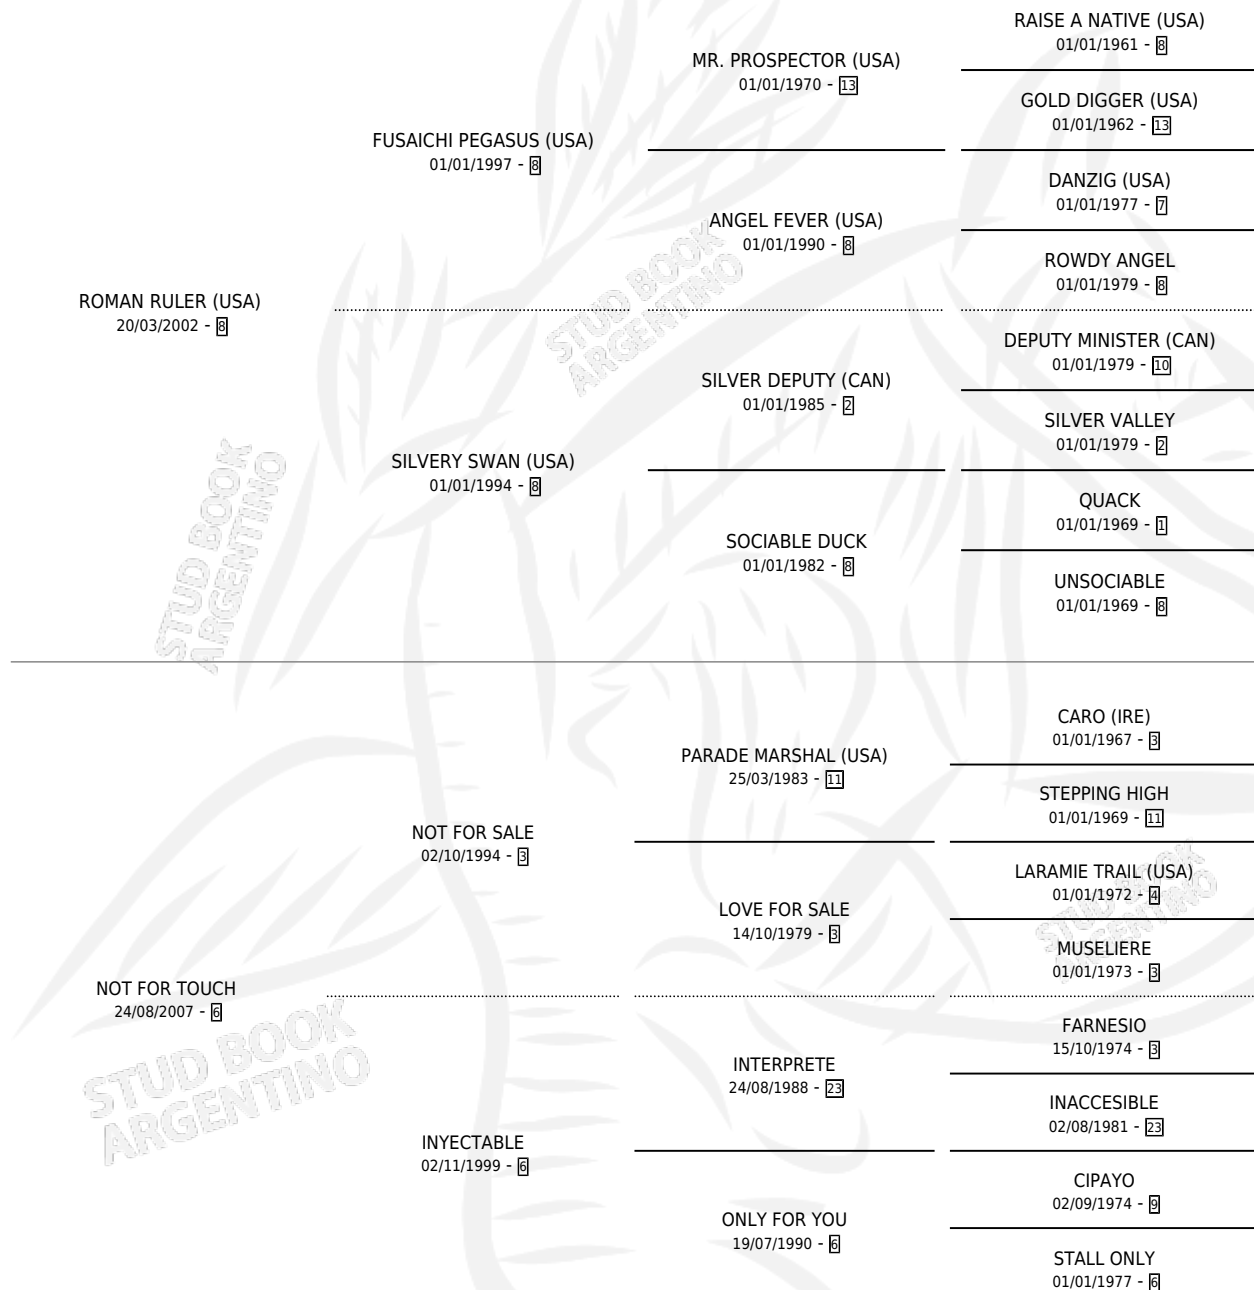

Lugar de nacimiento: Vacacion

Criador: Vacacion

~

HIJOS

	MACHOS	HEMBRAS
1 NACIERON	0	1
1 CORRIERON	0	1

SIN ACTUACIONES

PEDIGREE

CAMPAÑA

Solo carreras oficiales de Argentina

POR EDAD

EDAD	CC	1°	2°	3°	4°	5°	NP	CLC	CLG	CLCG1	CLGG1	IMPORTE	GANANCIA / CC
3 AÑOS	9	3	1	3	1	0	1	1	0	0	0	\$621,620	\$69,069
4 AÑOS	2	0	0	0	0	0	2	0	0	0	0	\$7,200	\$3,600
5 AÑOS	2	0	1	0	1	0	0	0	0	0	0	\$36,000	\$18,000
TOTALES	13	3	2	3	2	0	3	1	0	0	0	\$664,820	\$51,140
%		23.1%	15.4%	23.1%	15.4%	0.0%	23.1%	7.7%	0.0%	0.0%	0.0%		