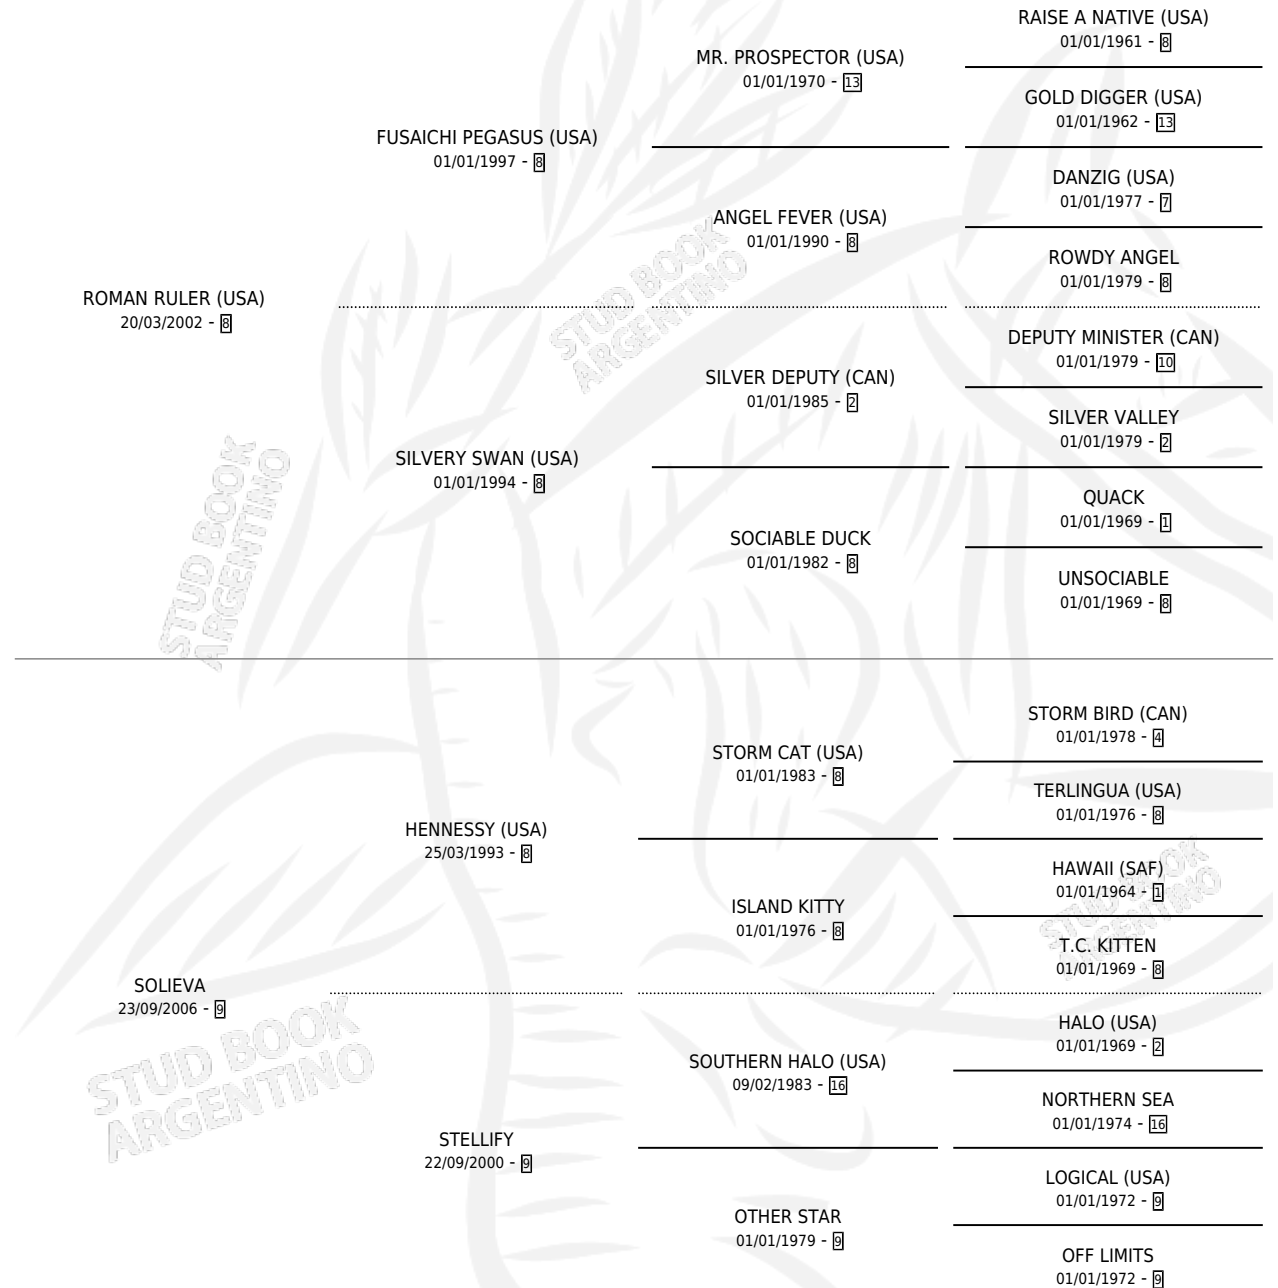

# SPETTACOLI

por **ROMAN RULER (USA)** y **SOLIEVA** por **HENNESSY (USA)**

Argentina · Macho · Alazan · SP · 12/07/2014  
Familia 9-g · Volumen 42

## ESTADO

TIPIFICACIÓN SANGUÍNEA	X
TIPIFICACIÓN POR ADN	✓
PASAPORTE	✓
IDENTIFICACIÓN POR MICROCHIP	✓
REPRODUCTOR	X

**Lugar de nacimiento:** Vacacion  
**Criador:** Vacacion

## PEDIGREE

**EXPORTACIÓN / IMPORTACIÓN**

FECHA	MOVIMIENTO	PAÍS
10/07/2018	EXPORTADO	ESTADOS UNIDOS

~

**CAMPAÑA**

Solo carreras oficiales de Argentina