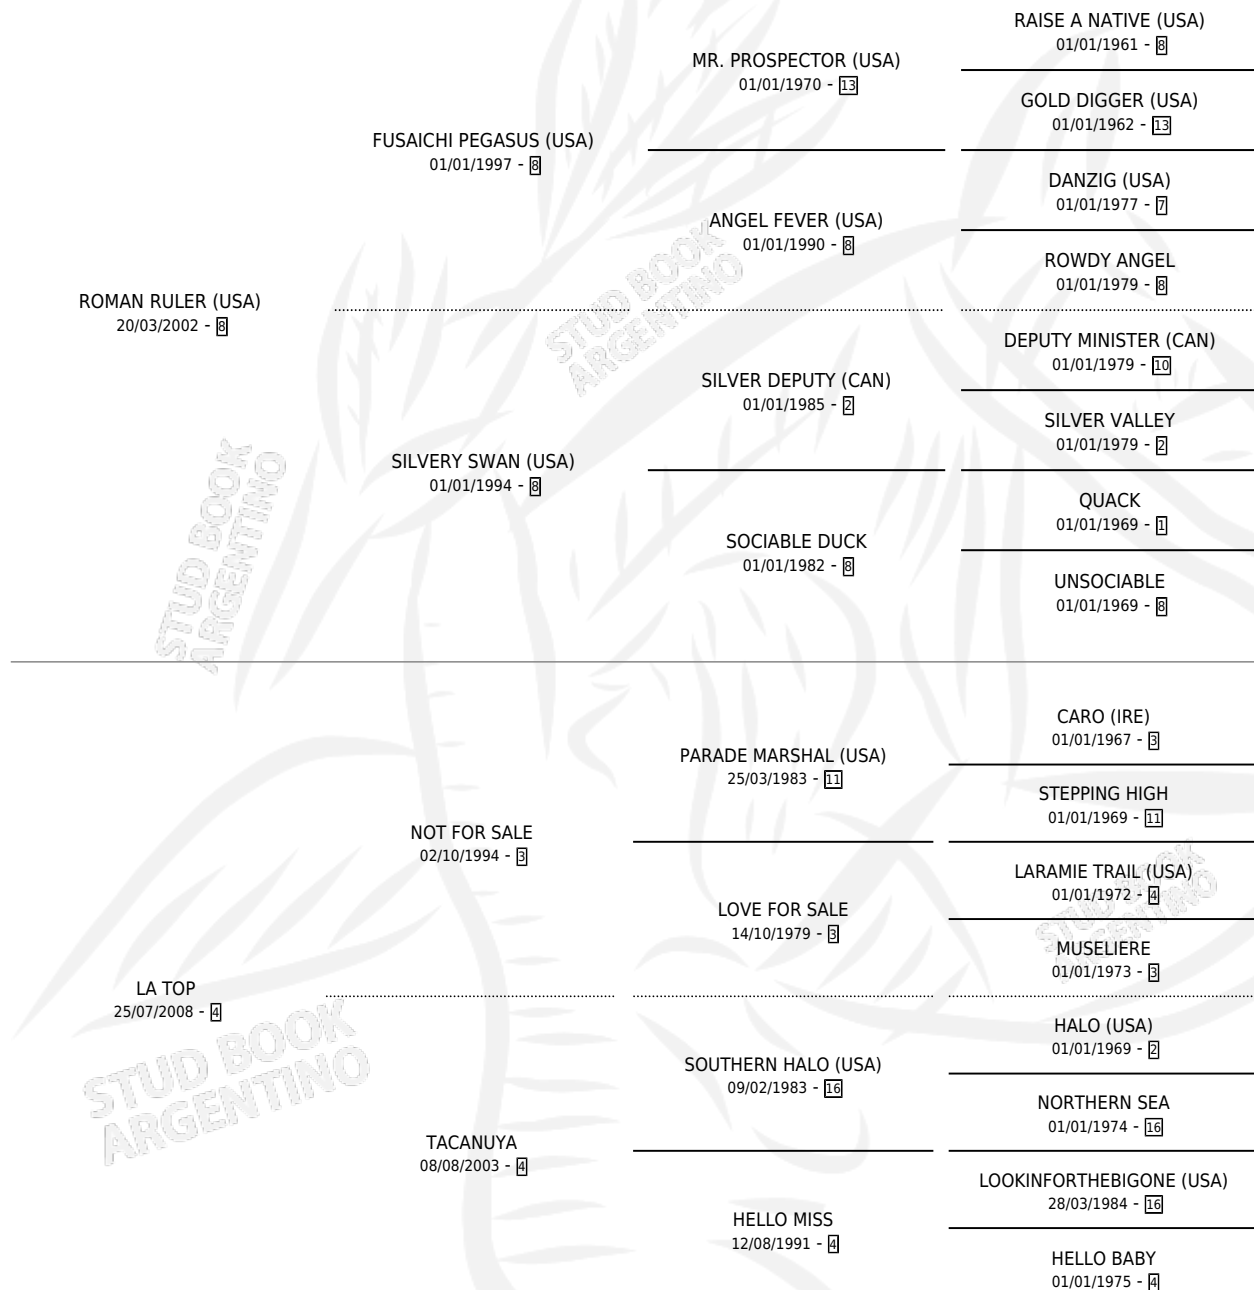

LAURENCIANO

por ROMAN RULER (USA) y LA TOP por NOT FOR SALE

Argentina · Macho · Zaino · SP · 15/07/2014
Familia 4-m · Volumen 42

ESTADO

TIPIFICACIÓN SANGUÍNEA	X
TIPIFICACIÓN POR ADN	✓
PASAPORTE	✓
IDENTIFICACIÓN POR MICROCHIP	✓
REPRODUCTOR	X

Lugar de nacimiento: Vacacion

Criador: Vacacion

PEDIGREE

CAMPAÑA

Solo carreras oficiales de Argentina

POR EDAD

EDAD	CC	1°	2°	3°	4°	5°	NP	CLC	CLG	CLCG1	CLGG1	IMPORTE	GANANCIA / CC
3 AÑOS	1	0	0	1	0	0	0	0	0	0	0	\$39,000	\$39,000
4 AÑOS	10	3	3	2	0	0	2	0	0	0	0	\$466,950	\$46,695
5 AÑOS	3	0	0	0	0	0	3	0	0	0	0	\$0	\$0
TOTALES	14	3	3	3	0	0	5	0	0	0	0	\$505,950	\$36,139
%		21.4%	21.4%	21.4%	0.0%	0.0%	35.7%	0.0%	0.0%	0.0%	0.0%		

Ganador de 3 carreras en San Isidro y Palermo - \$505,950, a los 4 años.

POR DISTANCIA

HIPODROMO	CC	1°	2°	3°	4°	5°	NP	CLC	CLG	CLCG1	CLGG1	IMPORTE
SAN ISIDRO	4	1	2	0	0	0	1	0	0	0	0	\$159,200
1200 MTS	2	0	1	0	0	0	1	0	0	0	0	\$42,000
1100 MTS	1	1	0	0	0	0	0	0	0	0	0	\$78,000
1400 MTS	1	0	1	0	0	0	0	0	0	0	0	\$39,200
LA PLATA	2	0	0	0	0	0	2	0	0	0	0	\$0
1300 MTS	1	0	0	0	0	0	1	0	0	0	0	\$0
1200 MTS	1	0	0	0	0	0	1	0	0	0	0	\$0
PALERMO	8	2	1	3	0	0	2	0	0	0	0	\$346,750
1200 MTS	3	1	1	0	0	0	1	0	0	0	0	\$141,750
1600 MTS	3	1	0	1	0	0	1	0	0	0	0	\$144,000
1400 MTS	2	0	0	2	0	0	0	0	0	0	0	\$61,000