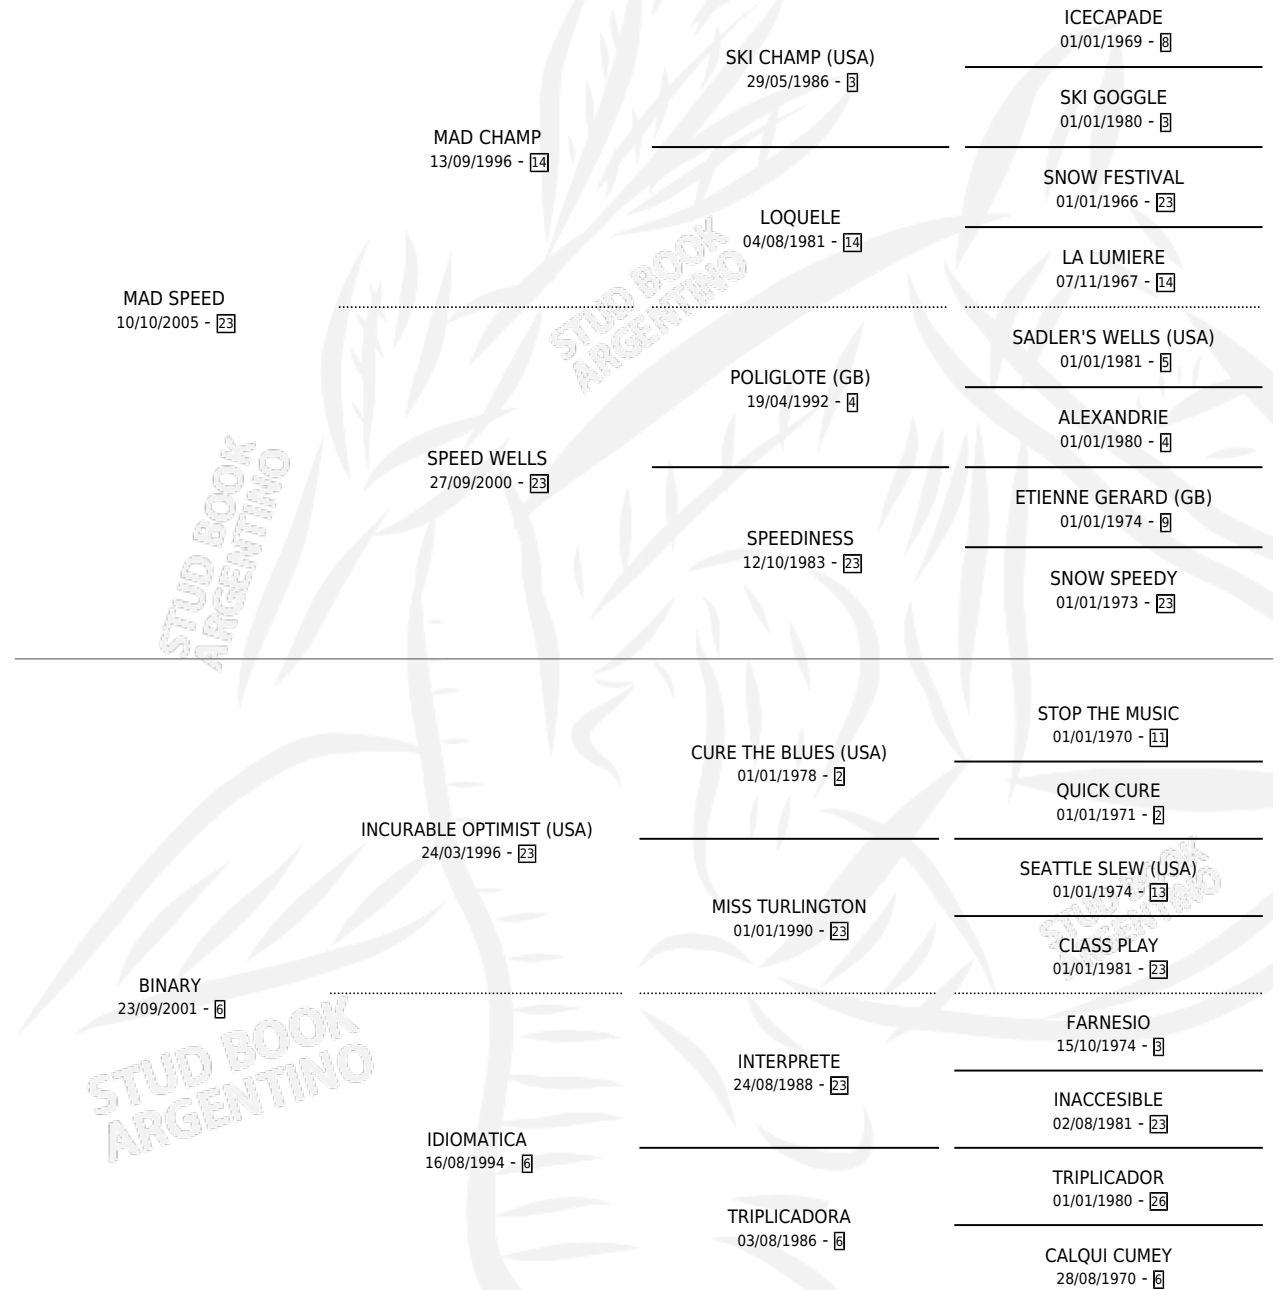

MAD INTER

por MAD SPEED y BINARY por INCURABLE OPTIMIST
(USA)

Argentina · Hembra · Tordillo · SP · 10/07/2014
Familia 6-e · Volumen 42

ESTADO

TIPIFICACIÓN SANGUÍNEA	X
TIPIFICACIÓN POR ADN	✓
PASAPORTE	✓
IDENTIFICACIÓN POR MICROCHIP	✓
REPRODUCTOR	✓

Lugar de nacimiento: Don Teo

Criador: Don Teo

PEDIGREE

CAMPAÑA

Solo carreras oficiales de Argentina

POR EDAD

EDAD	CC	1°	2°	3°	4°	5°	NP	CLC	CLG	CLCG1	CLGG1	IMPORTE	GANANCIA / CC
2 AÑOS	7	0	1	0	2	1	3	1	0	0	0	\$89,640	\$12,806
3 AÑOS	6	0	0	1	3	1	1	0	0	0	0	\$81,120	\$13,520
4 AÑOS	3	0	0	0	1	0	2	0	0	0	0	\$6,100	\$2,033
5 AÑOS	4	0	0	0	0	0	4	0	0	0	0	\$0	\$0
TOTALES	20	0	1	1	6	2	10	1	0	0	0	\$176,860	\$8,843
%		0.0%	5.0%	5.0%	30.0%	10.0%	50.0%	5.0%	0.0%	0.0%	0.0%		

Placés en La Plata en 20 carreras disputadas, 2da A.a. Mercader **[L]**.

POR DISTANCIA

HIPODROMO	CC	1°	2°	3°	4°	5°	NP	CLC	CLG	CLCG1	CLGG1	IMPORTE
PALERMO	7	0	0	0	2	1	4	0	0	0	0	\$36,250
1000 MTS	6	0	0	0	2	0	4	0	0	0	0	\$30,500
800 MTS	1	0	0	0	0	1	0	0	0	0	0	\$5,750
LA PLATA	9	0	1	1	3	1	3	1	0	0	0	\$134,510
1200 MTS	2	0	0	0	0	0	2	0	0	0	0	\$0
1000 MTS	6	0	1	1	3	0	1	1	0	0	0	\$123,710
1100 MTS	1	0	0	0	0	1	0	0	0	0	0	\$10,800
SAN ISIDRO	4	0	0	0	1	0	3	0	0	0	0	\$6,100
1200 MTS	1	0	0	0	1	0	0	0	0	0	0	\$6,100
1000 MTS	3	0	0	0	0	0	3	0	0	0	0	\$0