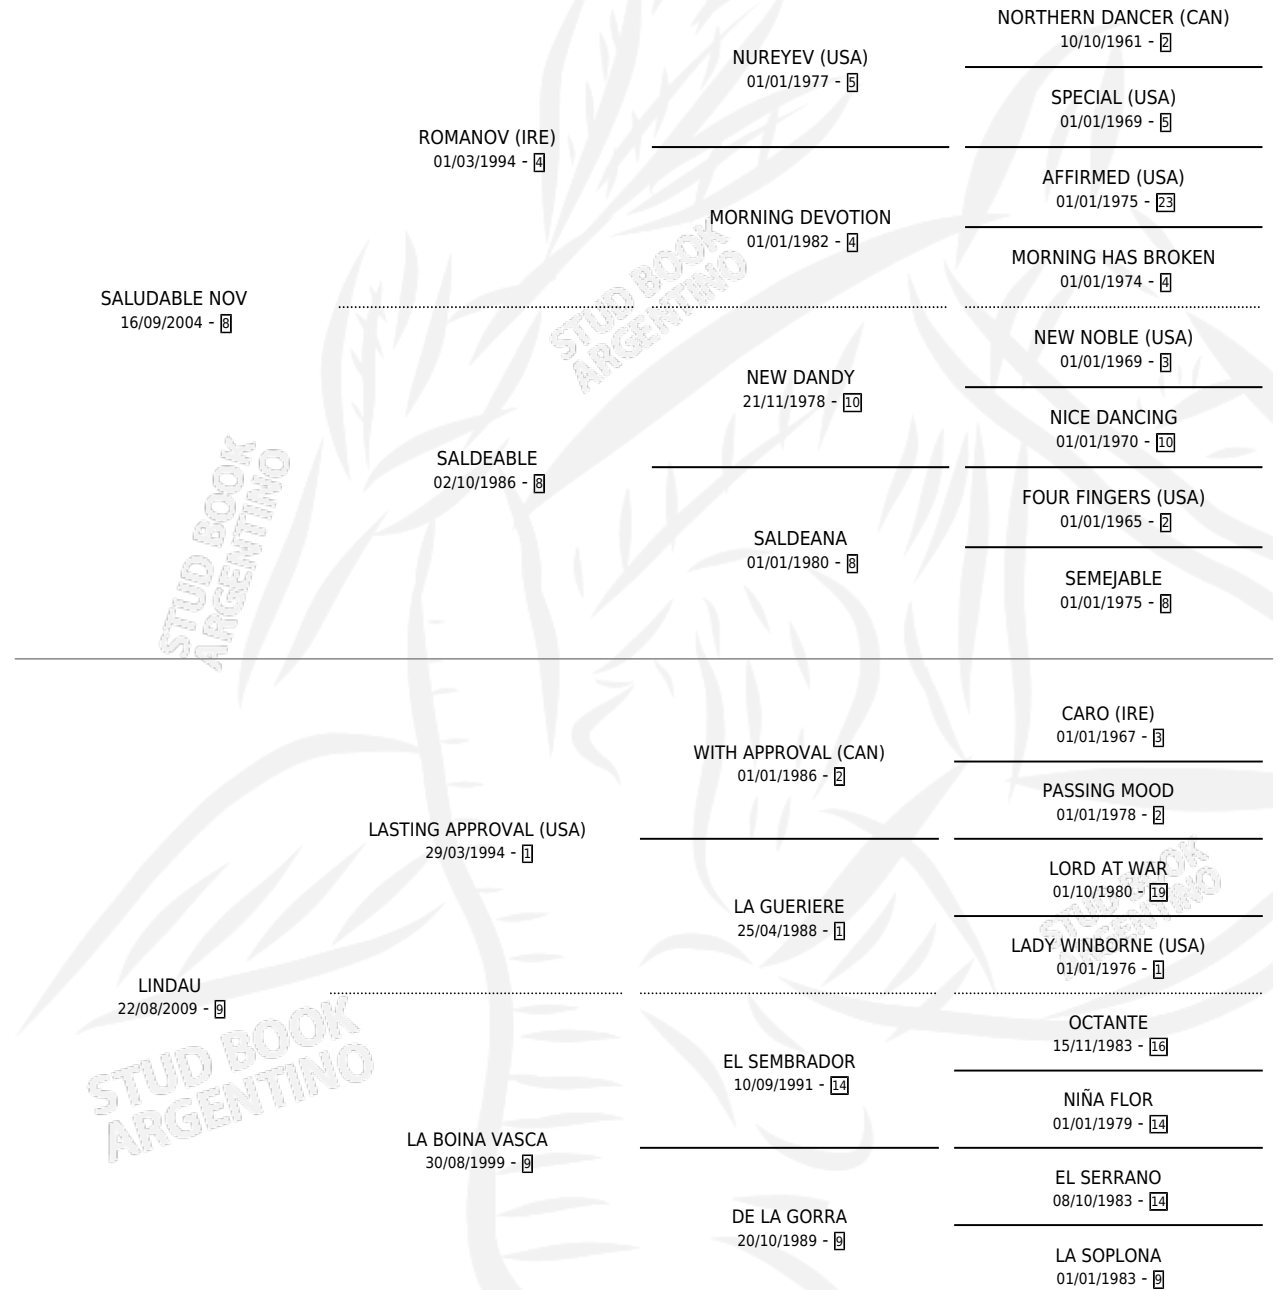

HOCH

por SALUDABLE NOV y LINDAU por LASTING APPROVAL (USA)

Argentina · Macho · Alazan · SP · 05/08/2014
Familia 9-h · Volumen 42

ESTADO

TIPIFICACIÓN SANGUÍNEA	X
TIPIFICACIÓN POR ADN	✓
PASAPORTE	✓
IDENTIFICACIÓN POR MICROCHIP	✓
REPRODUCTOR	X

Lugar de nacimiento: El Yauyín
Criador: El Yauyín

PEDIGREE

HOCH

Datos oficiales del Stud Book Argentino

Documento generado el 10/05/2026

studbook.org.ar