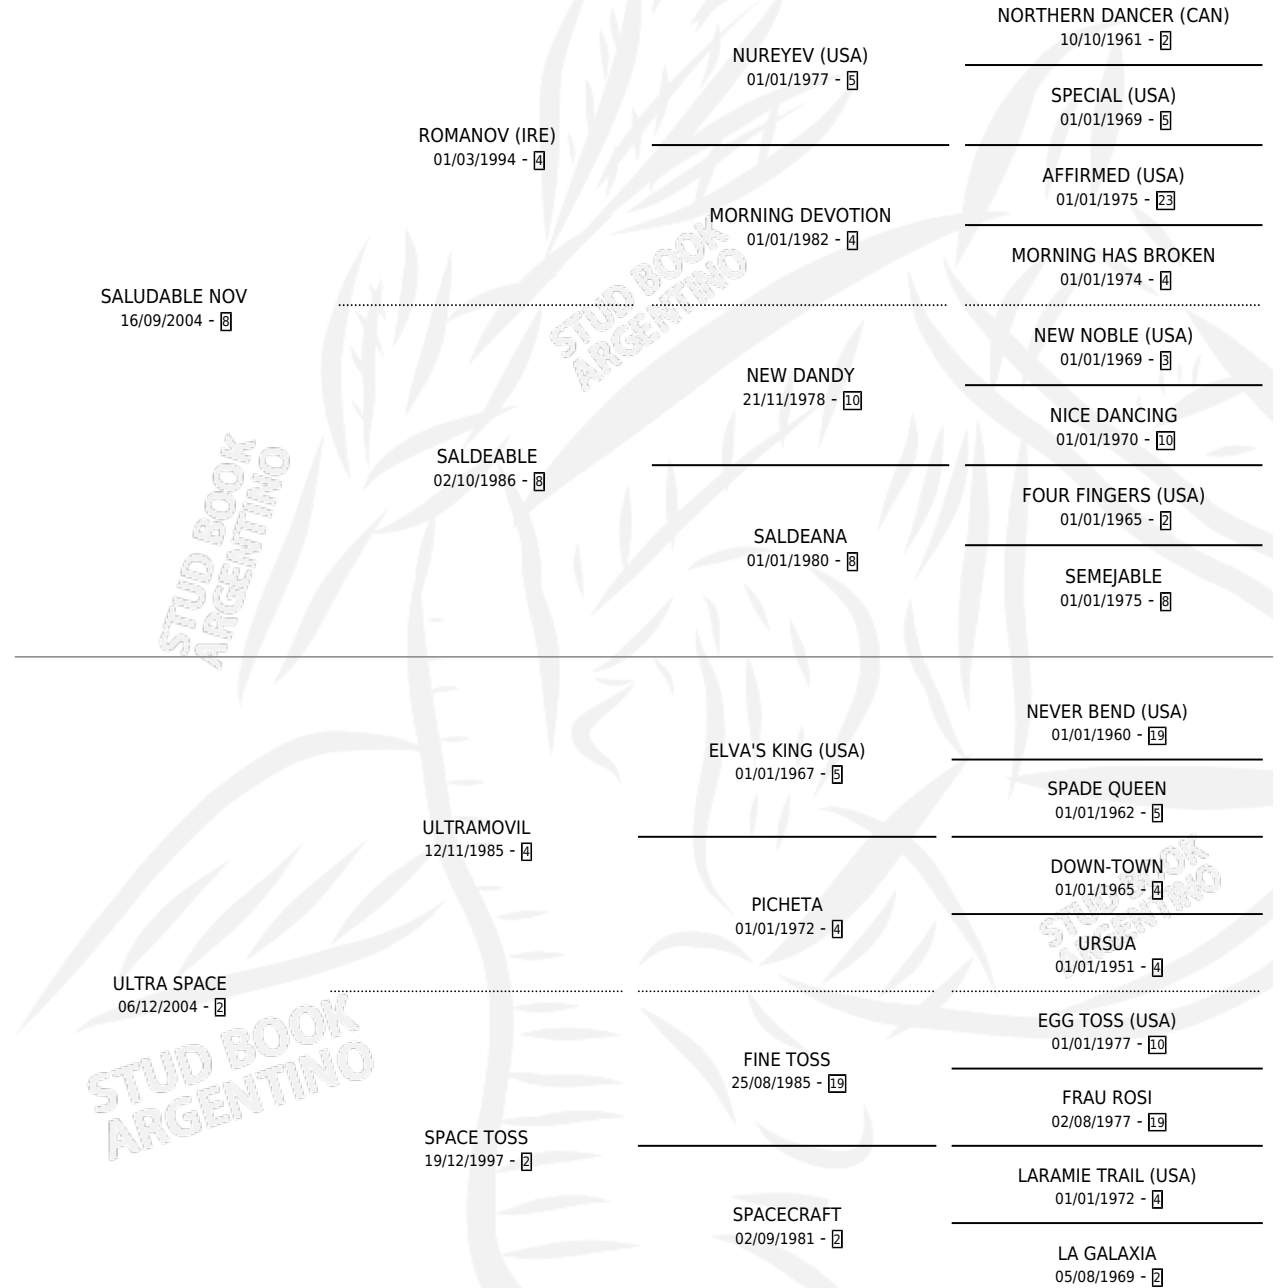

LADY STARDUST

por SALUDABLE NOV y ULTRA SPACE por ULTRAMOVIL

Argentina · Hembra · Zaino · SP · 07/08/2014
Familia 2-f · Volumen 42

ESTADO

TIPIFICACIÓN SANGUÍNEA	X
TIPIFICACIÓN POR ADN	✓
PASAPORTE	✓
IDENTIFICACIÓN POR MICROCHIP	✓
REPRODUCTOR	X

Lugar de nacimiento: El Yauyín

Criador: El Yauyín

PEDIGREE

LADY STARDUST

Datos oficiales del Stud Book Argentino

Documento generado el 03/05/2026

studbook.org.ar