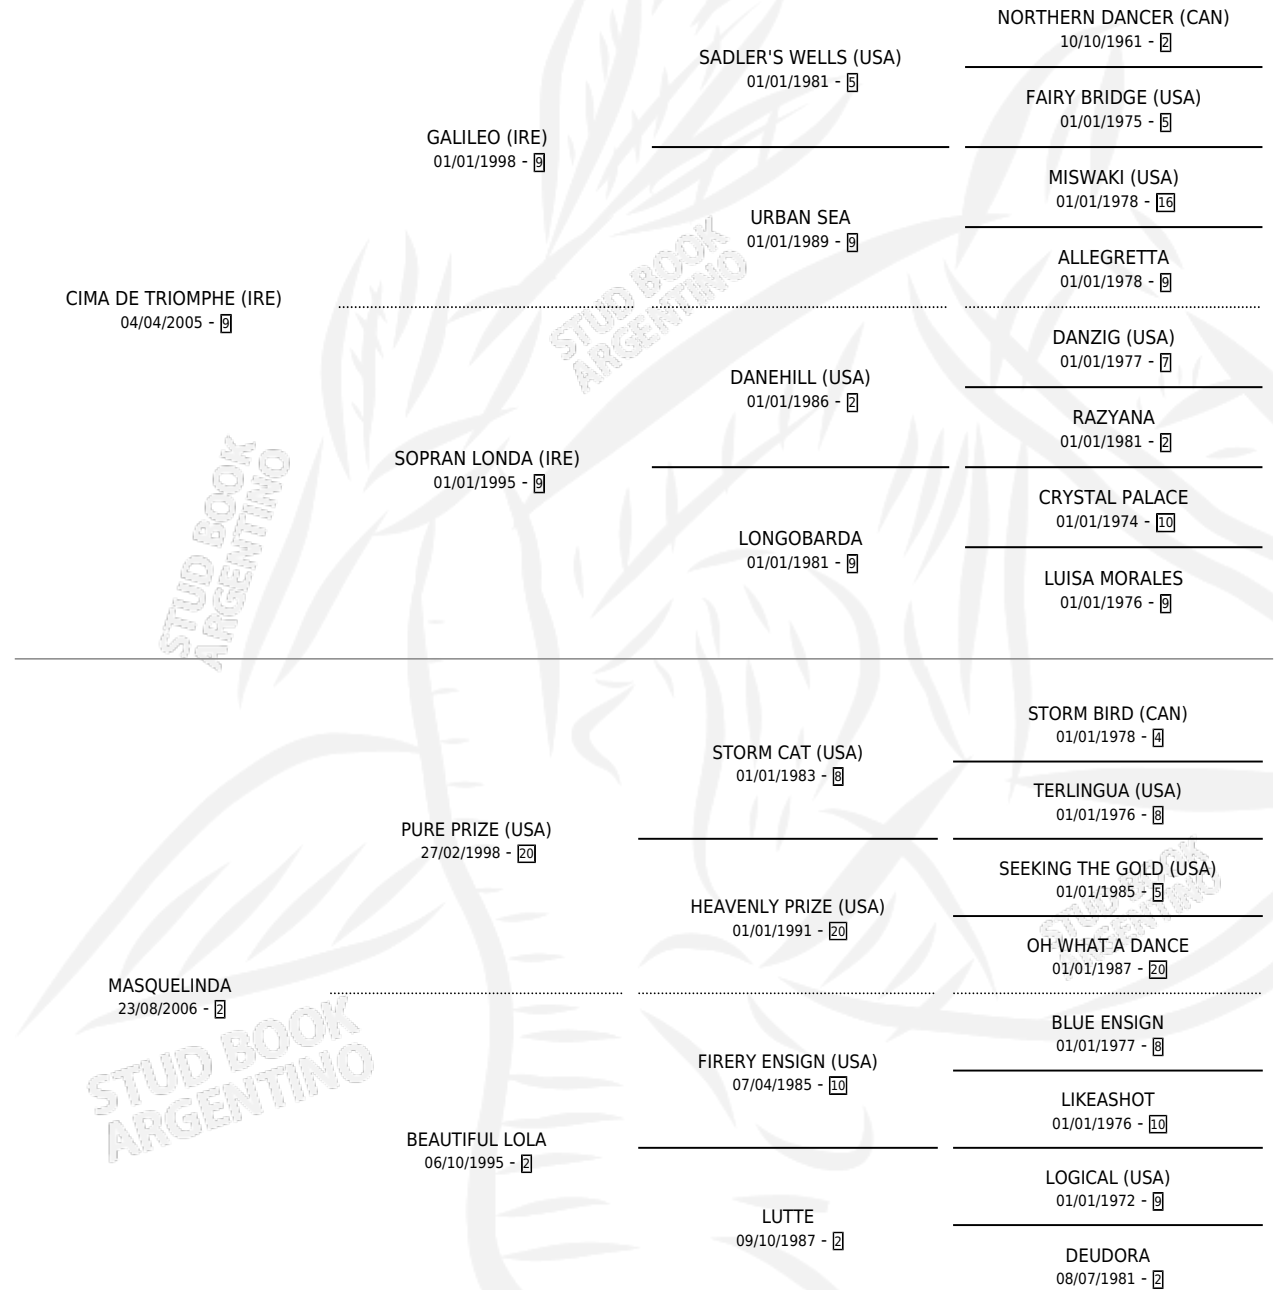

MOM CARLA

por CIMA DE TRIOMPHE (IRE) y MASQUELINDA por PURE PRIZE (USA)

Argentina · Hembra · Tordillo · SP · 24/07/2014
Familia 2-s · Volumen 42

ESTADO

TIPIFICACIÓN SANGUÍNEA	X
TIPIFICACIÓN POR ADN	✓
PASAPORTE	✓
IDENTIFICACIÓN POR MICROCHIP	✓
REPRODUCTOR	X

Lugar de nacimiento: La Numancia
Criador: El Matucho S.A.

PEDIGREE

CAMPAÑA

Solo carreras oficiales de Argentina

POR EDAD

EDAD	CC	1°	2°	3°	4°	5°	NP	CLC	CLG	CLCG1	CLGG1	IMPORTE	GANANCIA / CC
2 AÑOS	1	0	0	0	1	0	0	0	0	0	0	\$14,000	\$14,000
3 AÑOS	4	1	2	0	0	0	1	1	0	1	0	\$309,555	\$77,389
TOTALES	5	1	2	0	1	0	1	1	0	1	0	\$323,555	\$64,711
%		20.0%	40.0%	0.0%	20.0%	0.0%	20.0%	20.0%	0.0%	100%	0.0%		