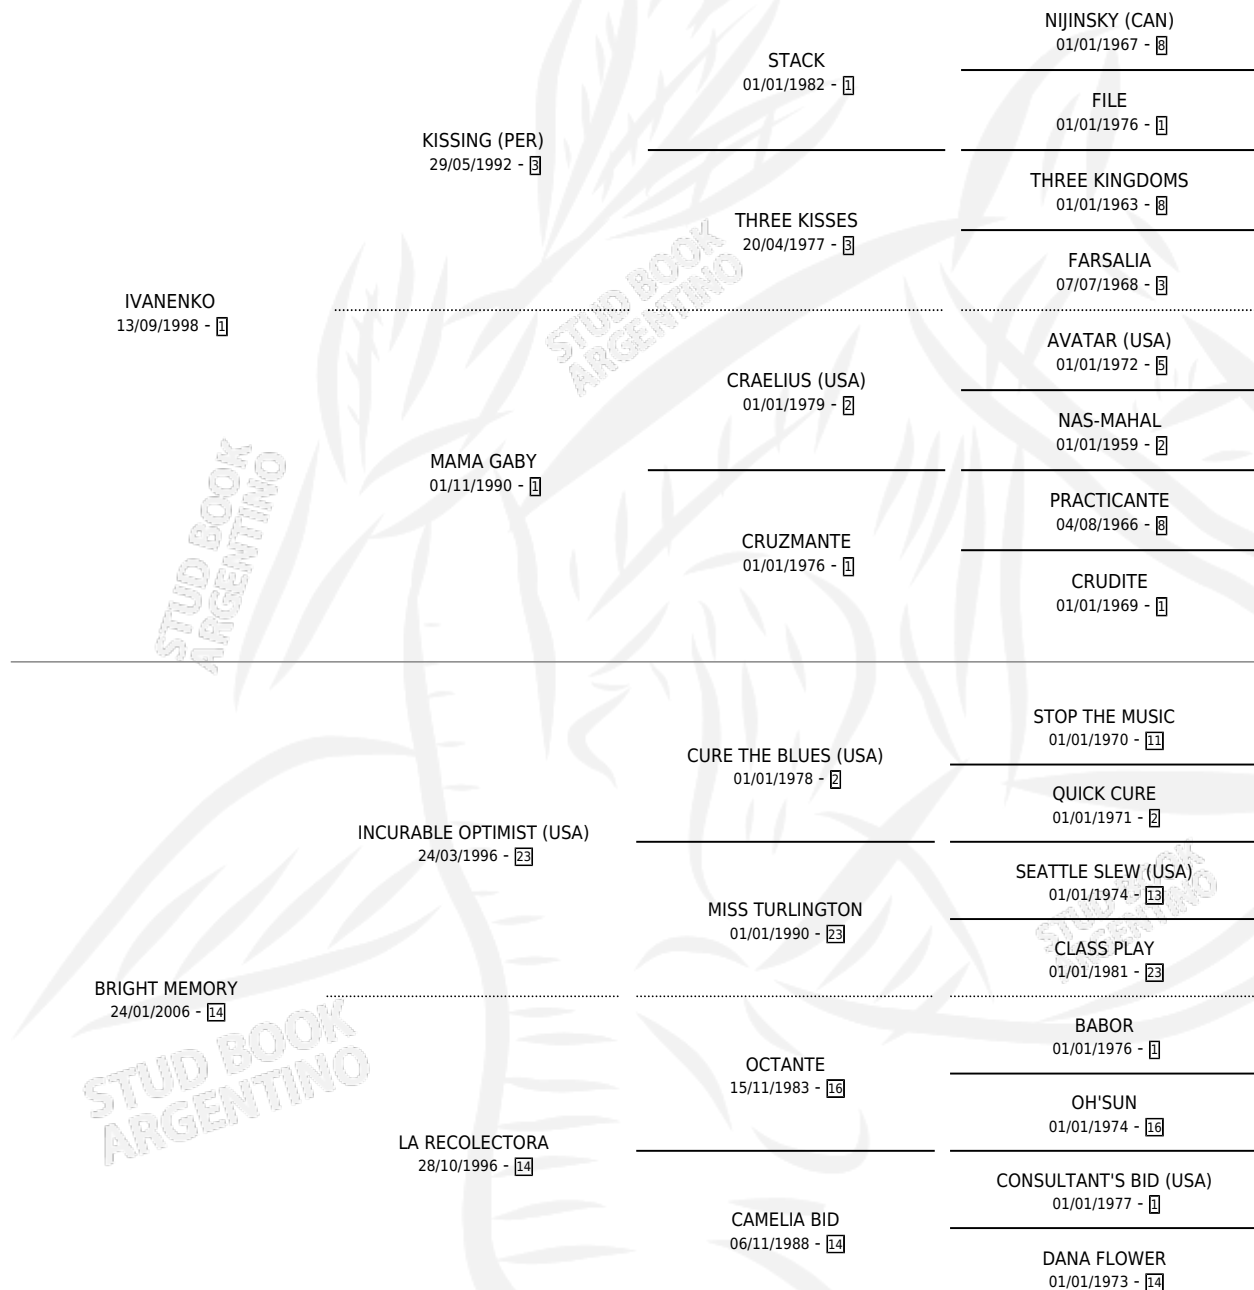

BRIGHT CANDY

por **IVANENKO** y **BRIGHT MEMORY** por **INCURABLE OPTIMIST (USA)**

Argentina · Hembra · Zaino · SP · 13/08/2014
Familia 14-e · Volumen 42

ESTADO

TIPIFICACIÓN SANGUÍNEA	X
TIPIFICACIÓN POR ADN	✓
PASAPORTE	✓
IDENTIFICACIÓN POR MICROCHIP	✓
REPRODUCTOR	✓

Lugar de nacimiento: El Nogal
Criador: El Nogal

~

HIJOS

	MACHOS	HEMBRAS
1 NACIERON	0	1
SIN ACTUACIONES		

PEDIGREE

S

mientos 1 / Efectividad 50.00%

PADRILLO	PRODUCTO	CRIADOR	1ER SERVICIO	ÚLTIMO SERVICIO
SINGELO	BRIGHT GEMA (H ZN, 25/07/2021)	EL NOGAL	28/08/2020	28/08/2020
SINGELO	BRIGHT CANDY		08/08/2019	08/08/2019