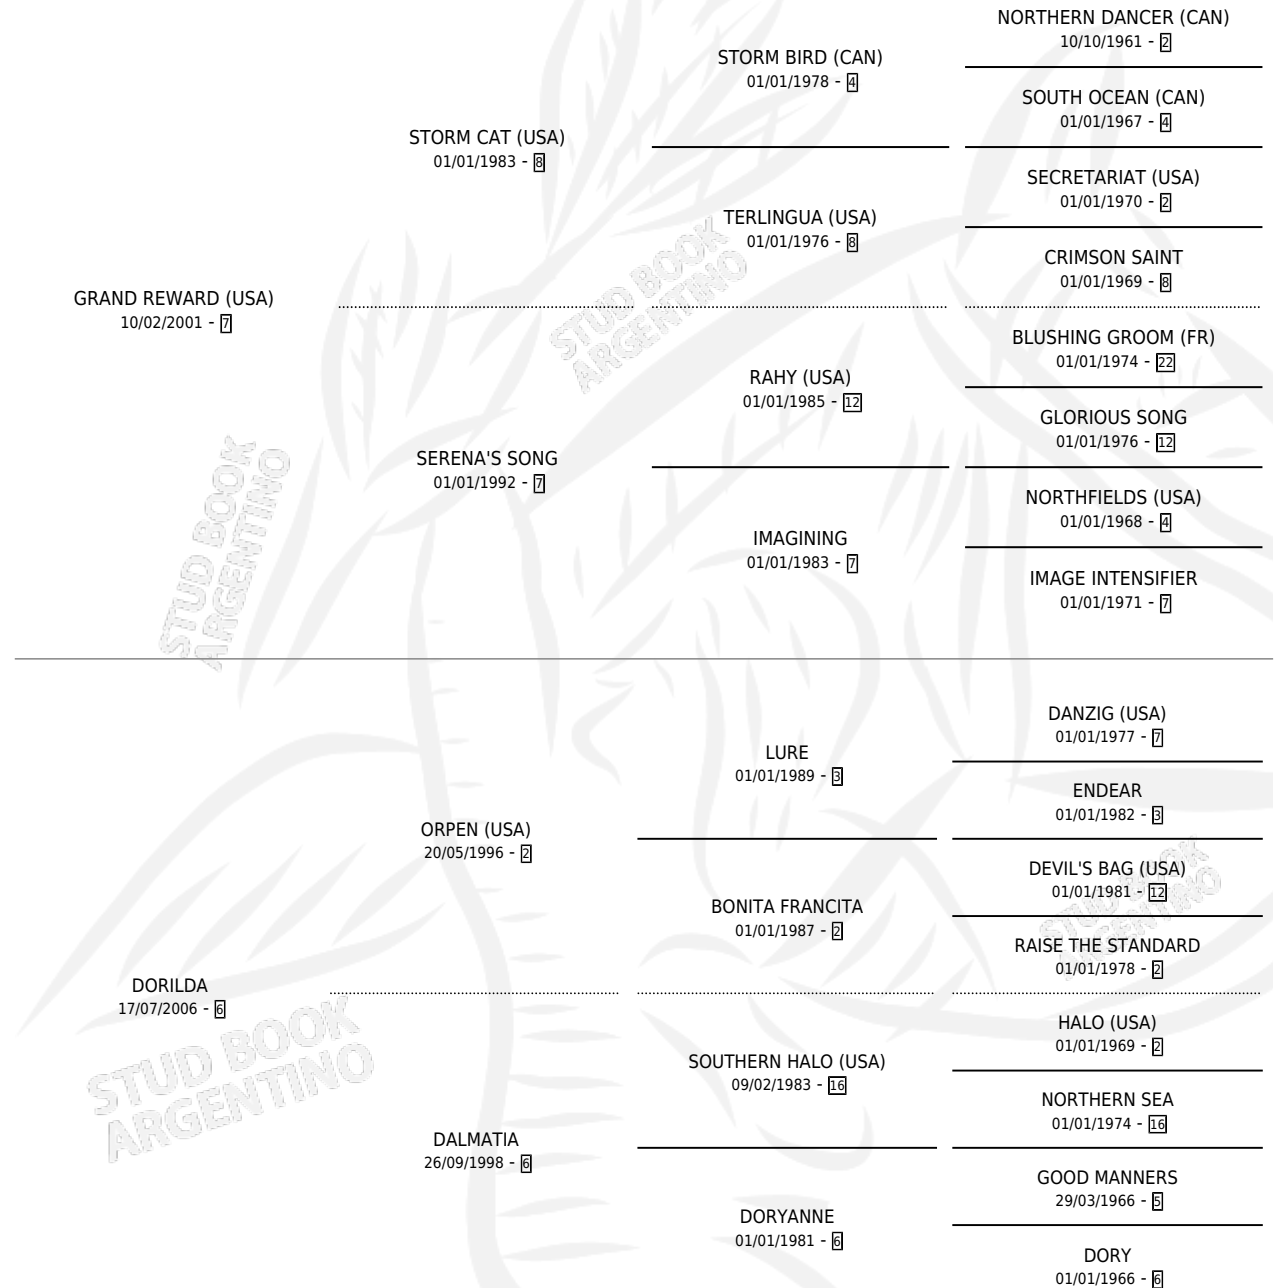

FINI REWARD

por GRAND REWARD (USA) y DORILDA por ORPEN (USA)

Argentina · Hembra · Alazan · SP · 30/07/2014
Familia 6-a · Volumen 42

ESTADO

TIPIFICACIÓN SANGUÍNEA	X
TIPIFICACIÓN POR ADN	✓
PASAPORTE	✓
IDENTIFICACIÓN POR MICROCHIP	✓
REPRODUCTOR	X

Lugar de nacimiento: La Generacion

Criador: La Generacion

PEDIGREE

CAMPAÑA

Solo carreras oficiales de Argentina

POR EDAD

EDAD	CC	1°	2°	3°	4°	5°	NP	CLC	CLG	CLCG1	CLGG1	IMPORTE	GANANCIA / CC
3 AÑOS	5	1	1	0	0	0	3	0	0	0	0	\$209,408	\$41,882
TOTALES	5	1	1	0	0	0	3	0	0	0	0	\$209,408	\$41,882
%		20.0%	20.0%	0.0%	0.0%	0.0%	60.0%	0.0%	0.0%	0.0%	0.0%		

Ganadora en La Plata - \$209,408, a los 3 años.

POR DISTANCIA

HIPODROMO	CC	1°	2°	3°	4°	5°	NP	CLC	CLG	CLCG1	CLGG1	IMPORTE
LA PLATA	5	1	1	0	0	0	2	0	0	0	0	\$209,408
1000 MTS	3	1	0	0	0	0	2	0	0	0	0	\$161,408
1100 MTS	2	0	1	0	0	0	0	0	0	0	0	\$48,000